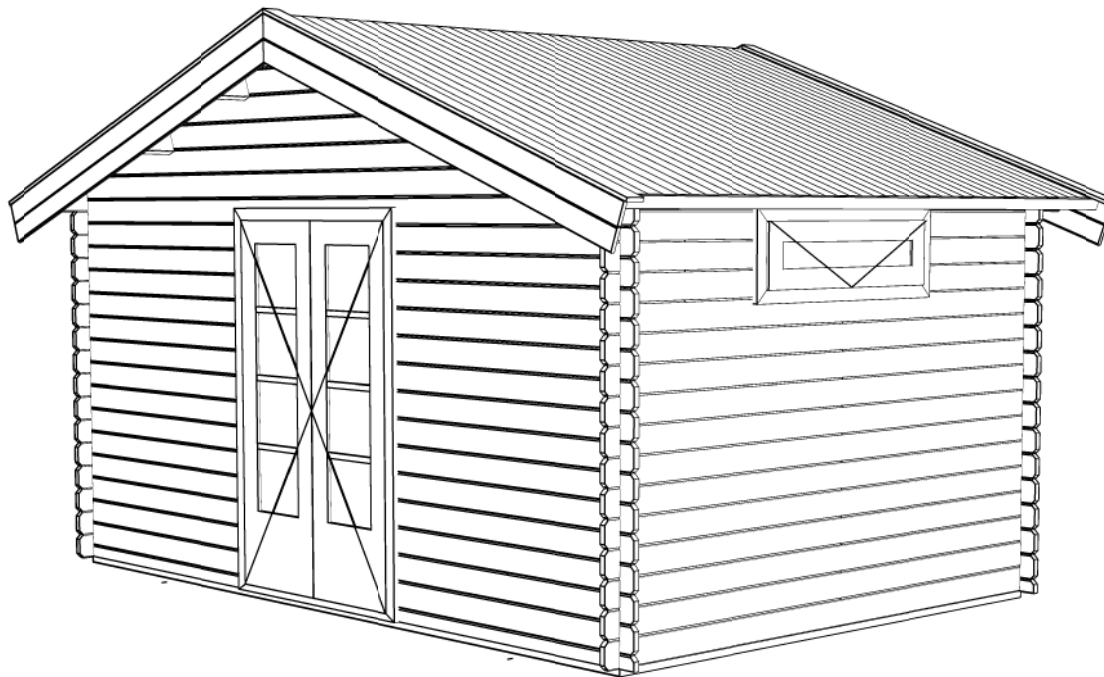

## WoodPro - APEX - 28mm

Omschrijving / Description:  
300x450cm 28mm  
Onderdeel / Component:  
Plat + aanz / Plan + elevations  
Dealer:

Ordernr.:

Schaal / Scale:  
1: 50

Ref.:

BLAD NR.:

BT

*Achteraanzicht / Rear view / Hinterseite*

*(L) Zijaanzicht / Side view / Seiten ansicht*

## *WoodPro - APEX - 28mm*

<i>Omschrijving / Description:</i> 300x450cm 28mm	<i>Ordernr.:</i>
<i>Onderdeel / Component:</i> Plat + aanz / Plan + elevations	<i>Schaal / Scale:</i> 1: 50
<i>Dealer:</i>	<i>BLAD NR.:</i> BT
<i>Ref.:</i>	