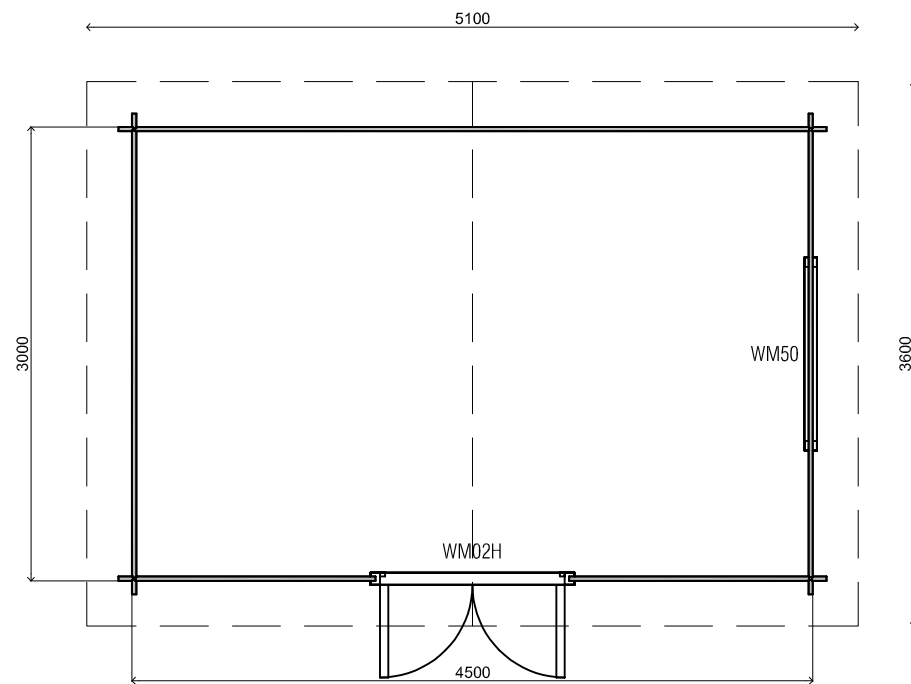

3060+

0+

*Vooraanzicht / Front view / Vorderansicht*

*(R) Zijaanzicht / Side view / Seiten ansicht*

*Plattegrond / Plan*

306cm

220cm

30cm

28mm

13.5m<sup>2</sup>

35.5m<sup>3</sup>

## WoodPro - APEX - 28mm

Omschrijving / Description:  
300x450cm 28mm  
Onderdeel / Component:  
Plat + aanz / Plan + elevations  
Dealer:

Ordernr.:

Schaal / Scale:  
1: 50

Ref.:

BLAD NR.:

BT

*Achteraanzicht / Rear view / Hinterseite*

## *WoodPro - APEX - 28mm*

<i>Omschrijving / Description:</i> 300x450cm 28mm	<i>Ordernr.:</i>
<i>Onderdeel / Component:</i> Plat + aanz / Plan + elevations	<i>Schaal / Scale:</i> 1: 50
<i>Dealer:</i>	<i>BLAD NR.:</i> BT
<i>Ref.:</i>	