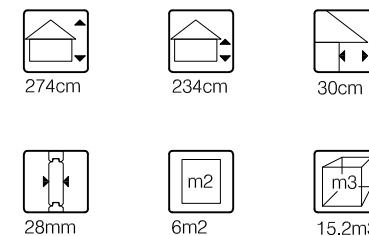

Vooraanzicht / Front view / Vorderansicht

(R) Zijaanzicht / Side view / Seitenansicht

Plattegrond / Plan

WoodPro - APEX - 28mm

Omschrijving / Description:
300x200cm 28mm - 300R
Onderdeel / Component:
Plat + aanz / Plan + elevations
Dealer:

Ordernr.:

Schaal / Scale:
1: 50

BLAD NR.:

Ref.:

BT

Achteraanzicht / Rear view / Hinterseite

(L) Zijaanzicht / Side view / Seiten ansicht

WoodPro - APEX - 28mm

Omschrijving / Description: 300x200cm 28mm - 300R	Ordernr.:
Onderdeel / Component: Plat + aanz / Plan + elevations	Schaal / Scale: 1: 50
Dealer:	BLAD NR.:
Ref.:	BT