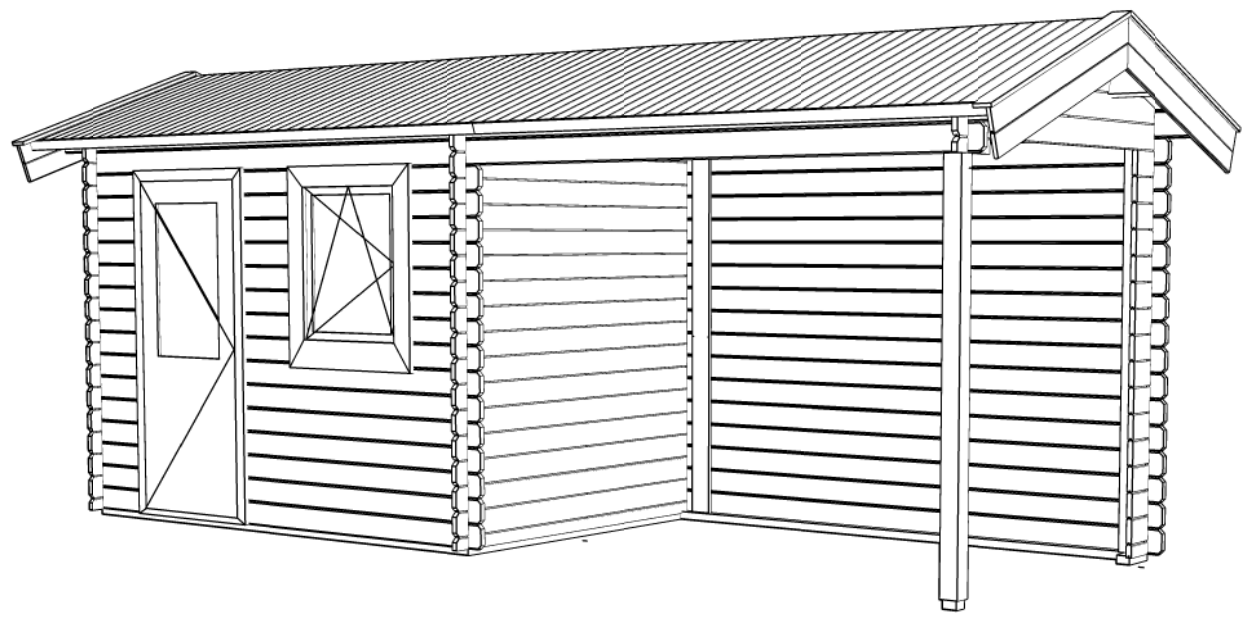

Vooraanzicht / Front view / Vorderansicht

(R) Zijaanzicht / Side view / Seitenansicht

Plattegrond / Plan

WoodPro - APEX - 28mm

Omschrijving / Description:
300x200cm 28mm - 300R
Onderdeel / Component:
Plat + aanz / Plan + elevations
Dealer:

Ordernr.:

Schaal / Scale:
1: 50

BLAD NR.:

Ref.:

BT

Achteraanzicht / Rear view / Hinterseite

(L) Zijaanzicht / Side view / Seiten ansicht

WoodPro - APEX - 28mm

Omschrijving / Description: 300x200cm 28mm - 300R	Ordernr.:
Onderdeel / Component: Plat + aanz / Plan + elevations	Schaal / Scale: 1: 50
Dealer:	BLAD NR.:
Ref.:	BT