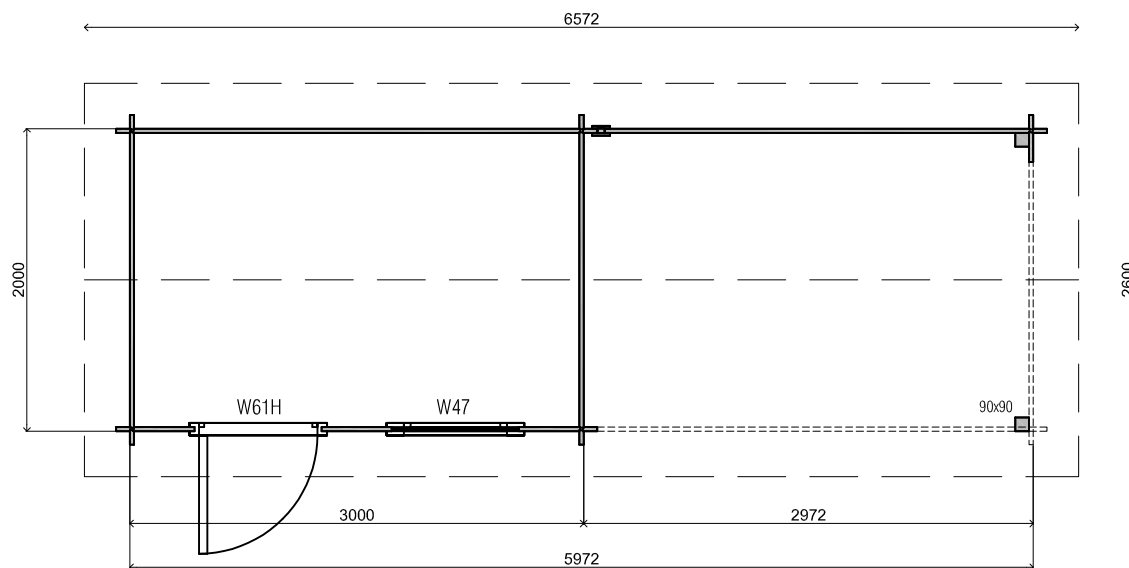

Vooraanzicht / Front view / Vorderansicht

(R) Zijaanzicht / Side view / Seitenansicht

Plattegrond / Plan

WoodPro - APEX - 28mm

Omschrijving / Description:
300x200cm 28mm - 300R
Onderdeel / Component:
Plat + aanz / Plan + elevations
Dealer:

Ordernr.:

Schaal / Scale:
1: 50

BLAD NR.:

Ref.:

BT

Achteraanzicht / Rear view / Hinterseite

(L) Zijaanzicht / Side view / Seiten ansicht

WoodPro - APEX - 28mm

Omschrijving / Description: 300x200cm 28mm - 300R	Ordernr.:
Onderdeel / Component: Plat + aanz / Plan + elevations	Schaal / Scale: 1: 50
Dealer:	BLAD NR.:
Ref.:	BT