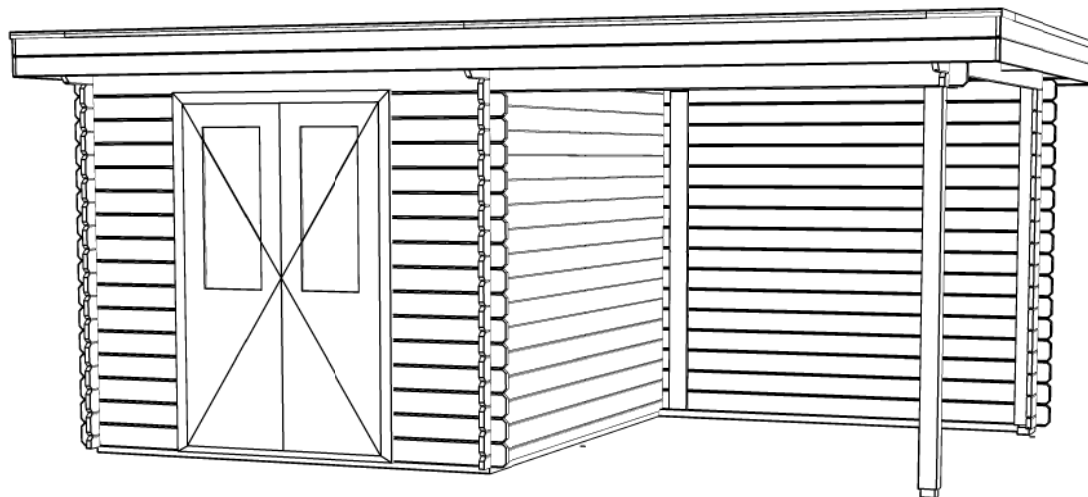

2420+

0+

Vooraanzicht / Front view / Vorderansicht

(R) Zijaanzicht / Side view / Seiten ansicht

WoodPro - FLAT - 28mm

Omschrijving / Description:
250x300cm 28mm - 250R
Onderdeel / Component:
Plat + aanz / Plan + elevations
Dealer:

Ordernr.:
27707
Schaal / Scale:
1: 50

Ref.:
BLAD NR.:
BT

2420+

0+

Achteraanzicht / Rear view / Hinterseite

(L) Zijaanzicht / Side view / Seiten ansicht

WoodPro - FLAT - 28mm

Omschrijving / Description:
250x300cm 28mm - 250R
Onderdeel / Component:
Plat + aanz / Plan + elevations
Dealer:

Ordernr.:
27707
Schaal / Scale:
1: 50

Ref.:

BLAD NR.:
BT