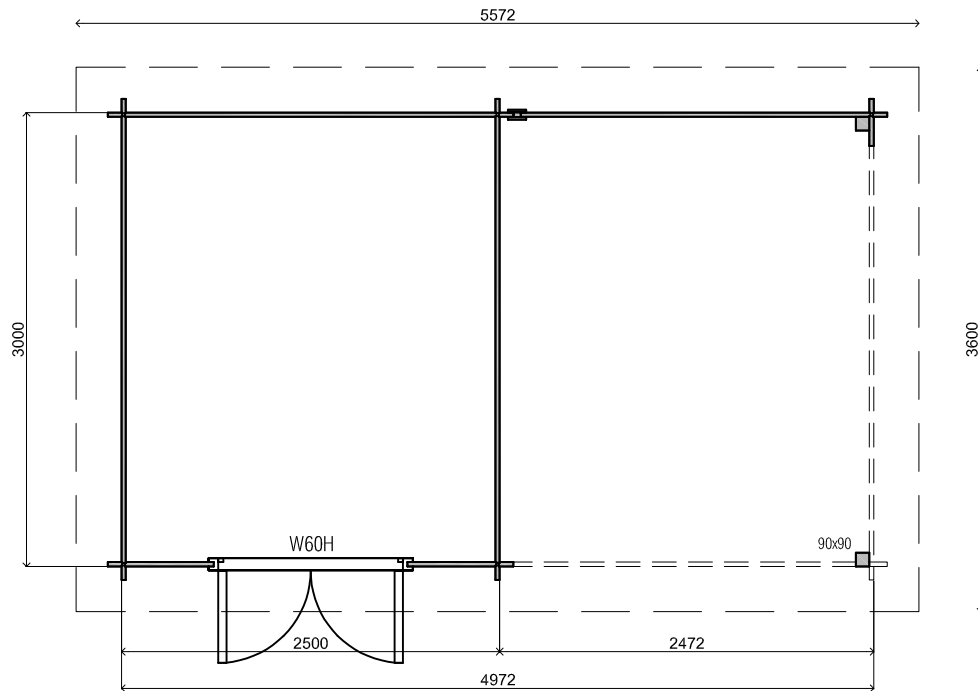

2420+

0+

Vooraanzicht / Front view / Vorderansicht

(R) Zijaanzicht / Side view / Seiten ansicht

WoodPro - FLAT - 28mm

Omschrijving / Description:
250x300cm 28mm - 250R
Onderdeel / Component:
Plat + aanz / Plan + elevations
Dealer:

Ordernr.:
27707
Schaal / Scale:
1: 50

Ref.:
BLAD NR.:
BT

2420+

0+

Achteraanzicht / Rear view / Hinterseite

(L) Zijaanzicht / Side view / Seiten ansicht

WoodPro - FLAT - 28mm

Omschrijving / Description:
250x300cm 28mm - 250R
Onderdeel / Component:
Plat + aanz / Plan + elevations
Dealer:

Ordernr.:
27707
Schaal / Scale:
1: 50

Ref.:

BLAD NR.:
BT