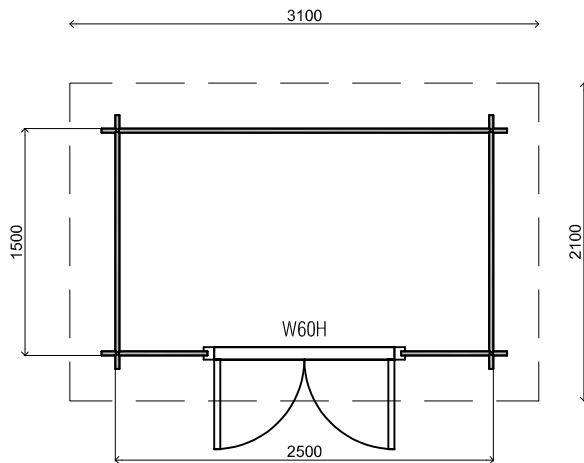

2550+

0+

Voor-aanzicht / Front view / Vorderansicht

(R) Zijaanzicht / Side view / Seiten ansicht

Plattegrond / Plan

254cm

230cm

30cm

28mm

3.8m²

9.5m³

WoodPro - FLAT - 28mm

Omschrijving / Description:
250x150cm + 1
Onderdeel / Component:
Plat + aanz / Plan + elevations
Dealer:

Ordernr.:

Schaal / Scale:
1: 50

BLAD NR.:

Ref.:

BT

2550+

0+

Achteraanzicht / Rear view / Hinterseite

(L) Zijaanzicht / Side view / Seiten ansicht

WoodPro - FLAT - 28mm

Omschrijving / Description:
250x150cm +1
Onderdeel / Component:
Plat + aanz / Plan + elevations
Dealer:
Ref.:

Ordernr.:
Schaal / Scale:
1: 50
BLAD NR.:
BT