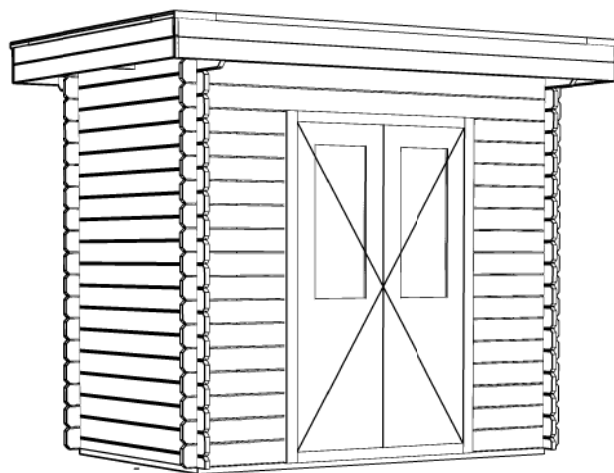

28mm

3.8m²

9.5m³

WoodPro - FLAT - 28mm

Omschrijving / Description:
250x150cm + 1
Onderdeel / Component:
Plat + aanz / Plan + elevations
Dealer:

Ordernr.:

Schaal / Scale:
1: 50

BLAD NR.:

Ref.:

BT

2550+

0+

Achteraanzicht / Rear view / Hinterseite

(L) Zijaanzicht / Side view / Seiten ansicht

WoodPro - FLAT - 28mm

Omschrijving / Description:
250x150cm +1
Onderdeel / Component:
Plat + aanz / Plan + elevations
Dealer:
Ref.:

Ordernr.:
Schaal / Scale:
1: 50
BLAD NR.:
BT