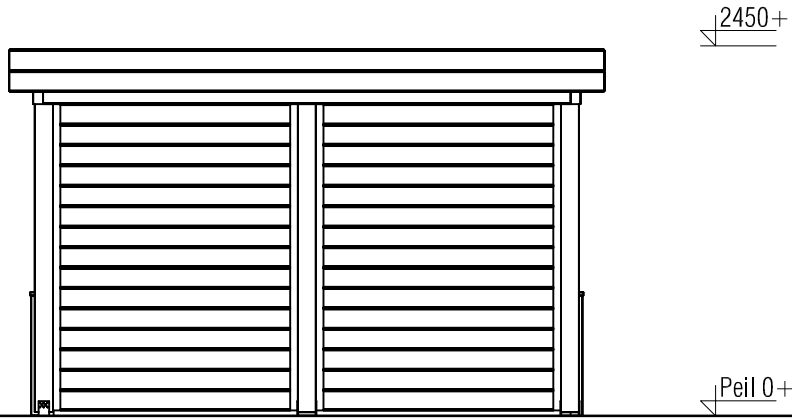

Vooraanzicht / Front view / Vorderansicht

(R) Zijaanzicht / Side view / Seiten ansicht

Plattegrond / Plan

Vrijstaande / Freestanding Veranda

Omschrijving / Description:
300x360cm
Onderdeel / Component:
Bouwtekening / Construction drawing
Dealer:
Ref.:

Ordernr.:
VV23
Schaal / Scale:
1:50
BLAD NR.:
BT

LUGARDE®

©LUGARDE® Laren Holland
www.lugarde.com
sale@lugarde.nl

Simply the best

Achteraanzicht / Rear view / Hinterseite

(L) Zijaanzicht / Side view / Seiten ansicht

Vrijstaande / Freestanding Veranda

Omschrijving / Description:
300x360cm
Onderdeel / Component:
Bouwtekening / Construction drawing
Dealer:
Ref.:

Ordernr.:
VV23
Schaal / Scale:
1:50
BLAD NR.:
BT

LUGARDE®