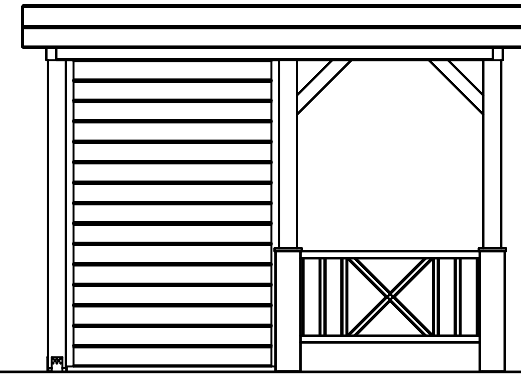

Vooraanzicht / Front view / Vorderansicht

(R) Zijaanzicht / Side view / Seiten ansicht

Plattegrond / Plan

Vrijstaande / Freestanding Veranda

Omschrijving / Description:
300x360cm
Onderdeel / Component:
Bouwtekening / Construction drawing
Dealer:
Ref.:

Ordernr.:
VV23
Schaal / Scale:
1:50
BLAD NR.:
BT

LUGARDE®

©LUGARDE® Laren Holland
www.lugarde.com
sale@lugarde.nl

Simply the best

Achteraanzicht / Rear view / Hinterseite

(L) Zijaanzicht / Side view / Seiten ansicht

Vrijstaande / Freestanding Veranda

Omschrijving / Description:
300x360cm
Onderdeel / Component:
Bouwtekening / Construction drawing
Dealer:
Ref.:

Ordernr.:
VV23
Schaal / Scale:
1:50
BLAD NR.:
BT

LUGARDE®