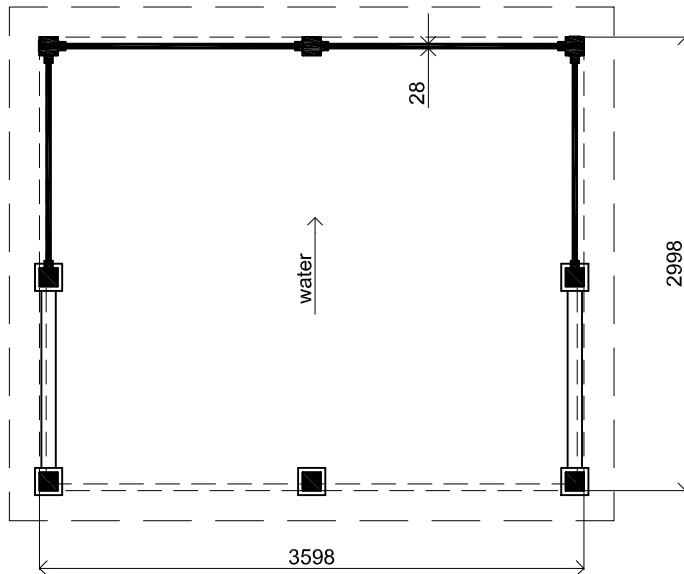

Vooraanzicht / Front view / Vorderansicht

(R) Zijaanzicht / Side view / Seiten ansicht

Plattegrond / Plan

Vrijstaande / Freestanding Veranda

Omschrijving / Description:
300x360cm
Onderdeel / Component:
Bouwtekening / Construction drawing
Dealer:
Ref.:

Ordernr.:
VV23
Schaal / Scale:
1:50
BLAD NR.:
BT

LUGARDE®

©LUGARDE® Laren Holland
www.lugarde.com
sale@lugarde.nl

Simply the best

Achteraanzicht / Rear view / Hinterseite

(L) Zijaanzicht / Side view / Seiten ansicht

Vrijstaande / Freestanding Veranda

Omschrijving / Description:
300x360cm
Onderdeel / Component:
Bouwtekening / Construction drawing
Dealer:
Ref.:

Ordernr.:
VV23
Schaal / Scale:
1:50
BLAD NR.:
BT

LUGARDE®