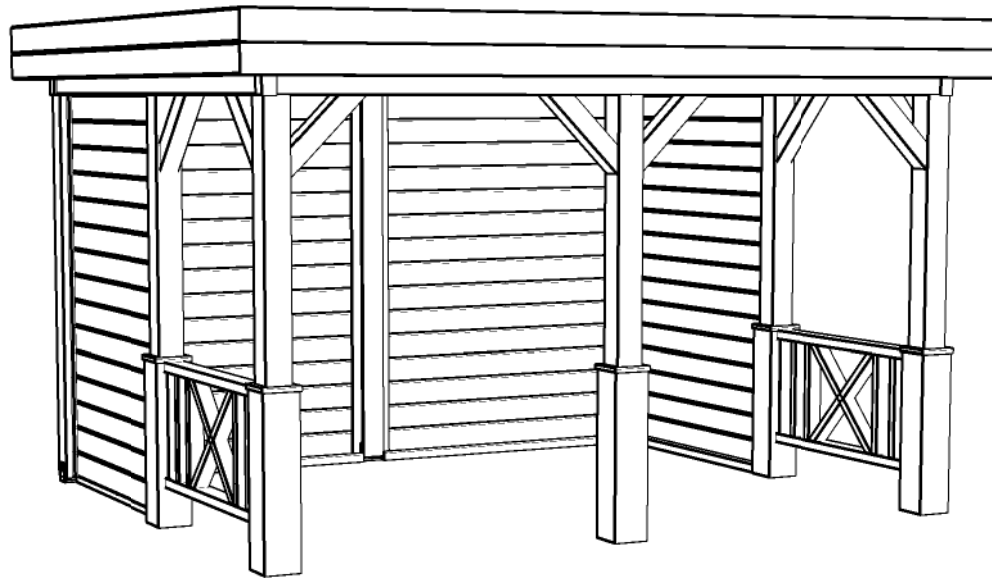

Vooraanzicht / Front view / Vorderansicht

(R) Zijaanzicht / Side view / Seiten ansicht

Plattegrond / Plan

Vrijstaande / Freestanding Veranda

Omschrijving / Description:
300x360cm
Onderdeel / Component:
Bouwtekening / Construction drawing
Dealer:
Ref.:

Ordernr.:
VV23
Schaal / Scale:
1:50
BLAD NR.:
BT

LUGARDE®

©LUGARDE® Laren Holland
www.lugarde.com
sale@lugarde.nl

Simply the best

Achteraanzicht / Rear view / Hinterseite

(L) Zijaanzicht / Side view / Seiten ansicht

Vrijstaande / Freestanding Veranda

Omschrijving / Description:
300x360cm
Onderdeel / Component:
Bouwtekening / Construction drawing
Dealer:
Ref.:

Ordernr.:
VV23
Schaal / Scale:
1:50
BLAD NR.:
BT

LUGARDE®