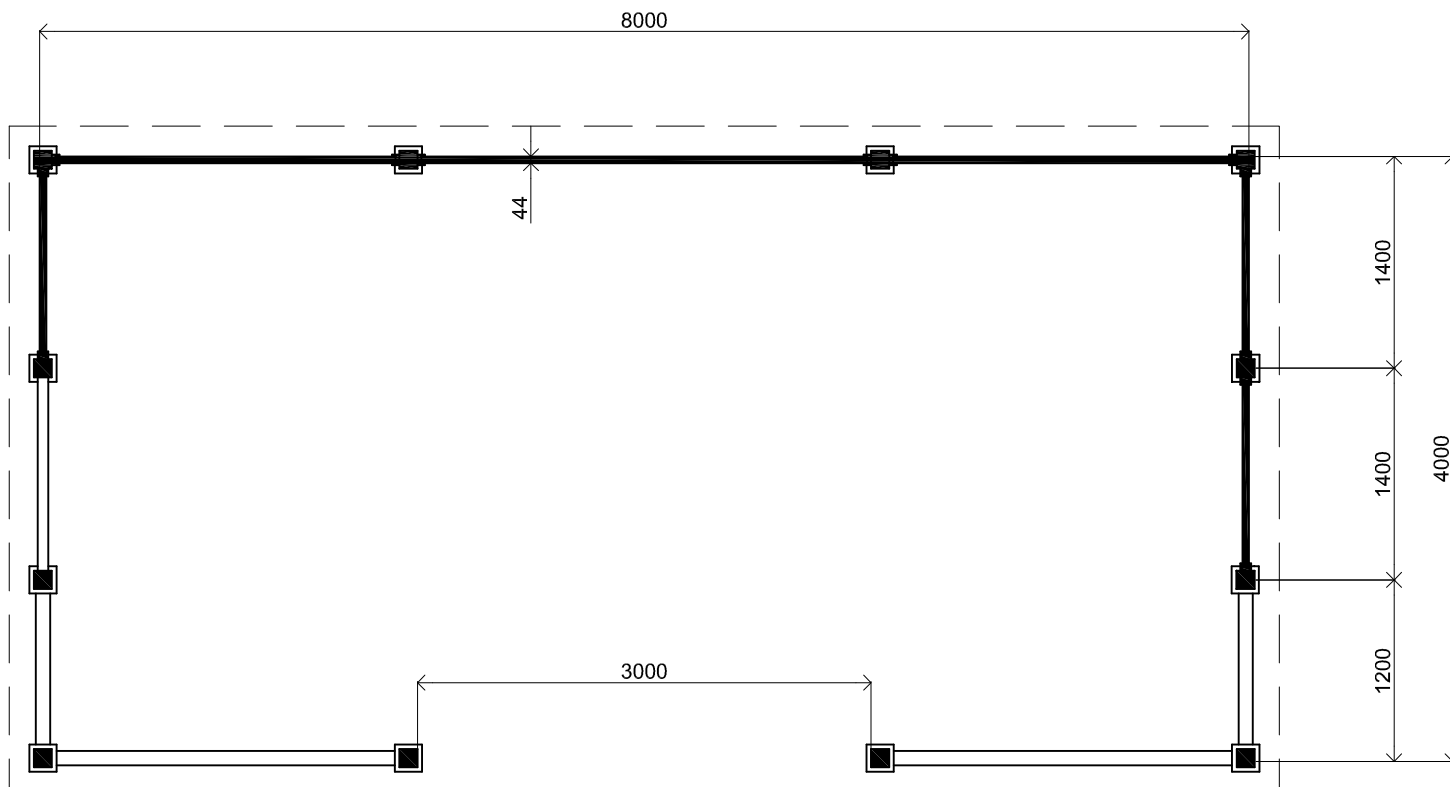

Vooraanzicht / Front view / Vorderansicht

(R) Zijaanzicht / Side view / Seiten ansicht

Plattegrond / Plan

Veranda Palma

Omschrijving / Description:
400x800cm 44mm
Onderdeel / Component:
Bouwtekening / Construction drawing
Dealer:
Ref.:

Ordernr.:
VP10
Schaal / Scale:
1:50
BLAD NR.:
BT

LUGARDE[®]
©LUGARDE Laren Holland
www.lugarde.com
sale@lugarde.nl
Simply the best

2600+

0+

Achteraanzicht / Rear view / Hinterseite

(L) Zijaanzicht / Side view / Seiten ansicht

Veranda Palma

Omschrijving / Description:
400x800cm 44mm
Onderdeel / Component:
Bouwtekening / Construction drawing
Dealer:
Dealer
Ref.:
Ref

Ordernr.:
VP10
Schaal / Scale:
1:50
BLAD NR.:
BT

LUGARDE®
©LUGARDE® Laren Holland
www.lugarde.com
sale@lugarde.nl
Simply the best