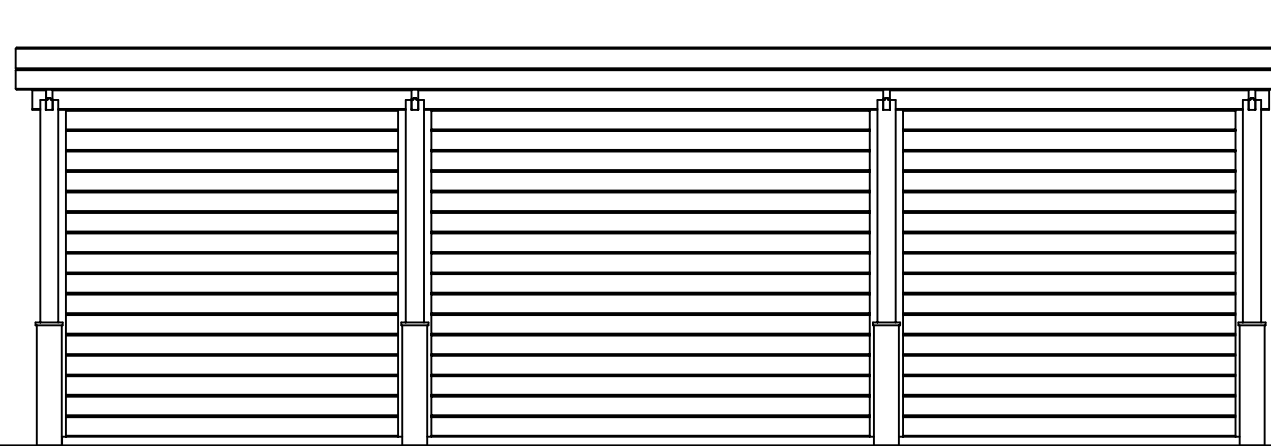

Vooraanzicht / Front view / Vorderansicht

(R) Zijaanzicht / Side view / Seiten ansicht

Plattegrond / Plan

Veranda Palma

Omschrijving / Description:
400x800cm 44mm
Onderdeel / Component:
Bouwtekening / Construction drawing
Dealer:
Ref.:

Ordernr.:
VP10
Schaal / Scale:
1:50
BLAD NR.:
BT

LUGARDE[®]
©LUGARDE Laren Holland
www.lugarde.com
sale@lugarde.nl
Simply the best

2600+

0+

Achteraanzicht / Rear view / Hinterseite

(L) Zijaanzicht / Side view / Seiten ansicht

Veranda Palma

Omschrijving / Description:
400x800cm 44mm
Onderdeel / Component:
Bouwtekening / Construction drawing
Dealer:
Dealer
Ref.:
Ref

Ordernr.:
VP10
Schaal / Scale:
1:50
BLAD NR.:
BT

LUGARDE®
©LUGARDE® Laren Holland
www.lugarde.com
sale@lugarde.nl
Simply the best