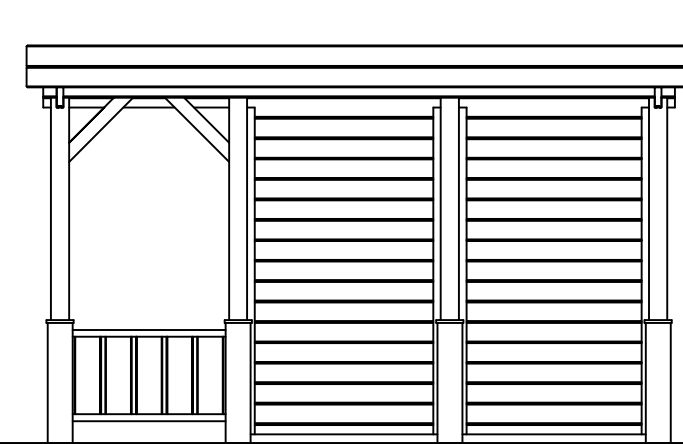

Vooraanzicht / Front view / Vorderansicht

(R) Zijaanzicht / Side view / Seiten ansicht

Plattegrond / Plan

Veranda Palma

Omschrijving / Description:
400x800cm 44mm
Onderdeel / Component:
Bouwtekening / Construction drawing
Dealer:
Ref.:

Ordernr.:
VP10
Schaal / Scale:
1:50
BLAD NR.:
BT

LUGARDE[®]
©LUGARDE Laren Holland
www.lugarde.com
sale@lugarde.nl
Simply the best

2600+

0+

Achteraanzicht / Rear view / Hinterseite

(L) Zijaanzicht / Side view / Seiten ansicht

Veranda Palma

Omschrijving / Description:
400x800cm 44mm
Onderdeel / Component:
Bouwtekening / Construction drawing
Dealer:
Dealer
Ref.:
Ref

Ordernr.:
VP10
Schaal / Scale:
1:50
BLAD NR.:
BT

LUGARDE®
©LUGARDE® Laren Holland
www.lugarde.com
sale@lugarde.nl
Simply the best