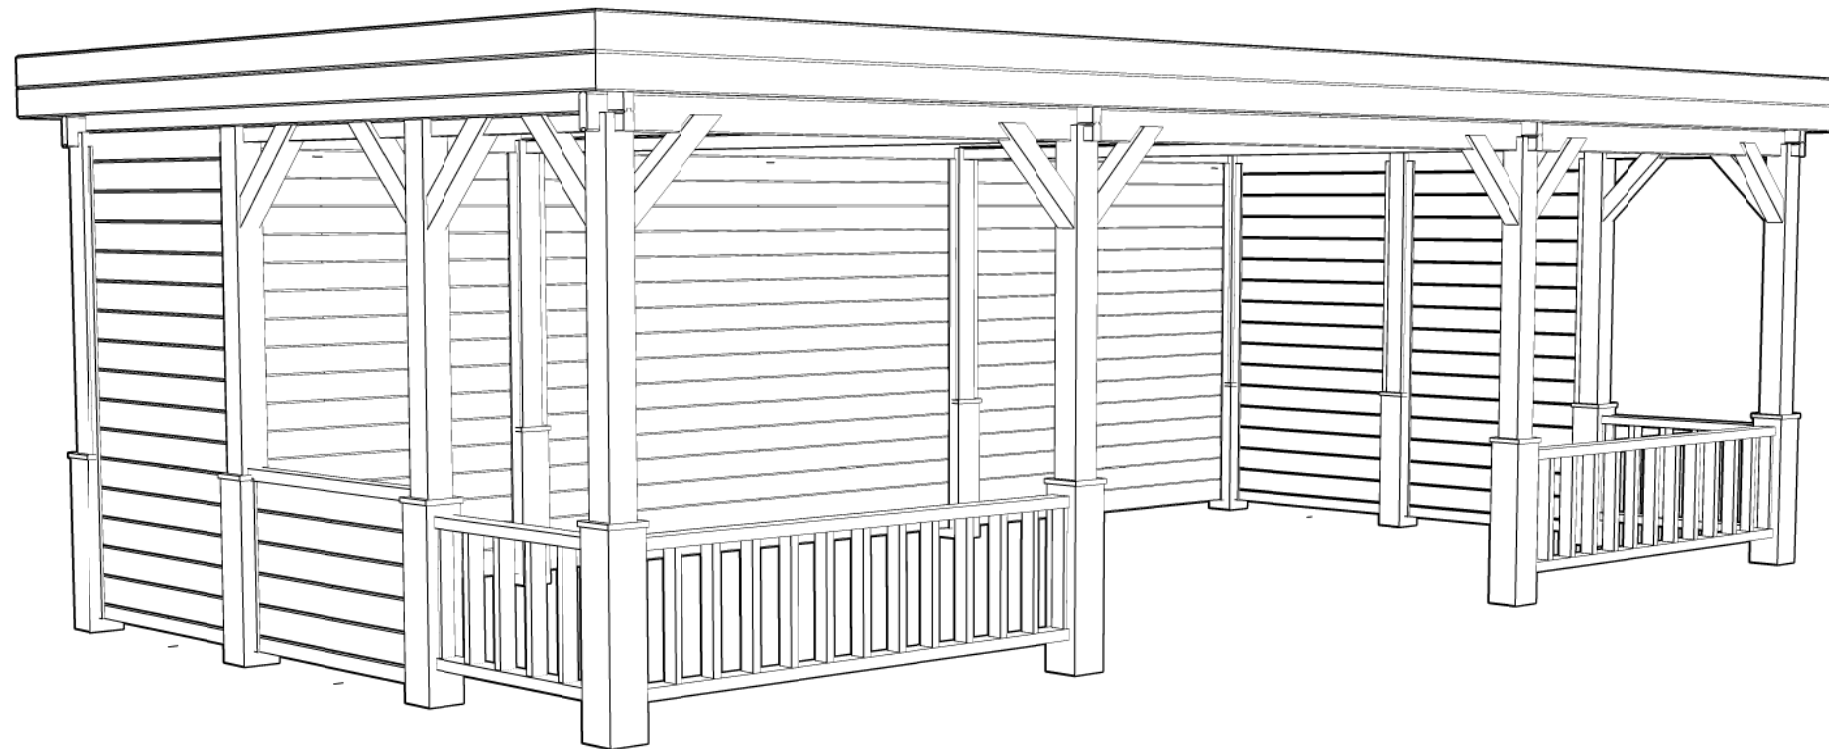

Ordernr.:
VP10
Schaal / Scale:
1:50
BLAD NR.:
BT

LUGARDE[®]
©LUGARDE Laren Holland
www.lugarde.com
sale@lugarde.nl
Simply the best

2600+

0+

Achteraanzicht / Rear view / Hinterseite

(L) Zijaanzicht / Side view / Seiten ansicht

Veranda Palma

Omschrijving / Description:
400x800cm 44mm
Onderdeel / Component:
Bouwtekening / Construction drawing
Dealer:
Dealer
Ref.:
Ref

Ordernr.:
VP10
Schaal / Scale:
1:50
BLAD NR.:
BT

LUGARDE®
©LUGARDE® Laren Holland
www.lugarde.com
sale@lugarde.nl
Simply the best