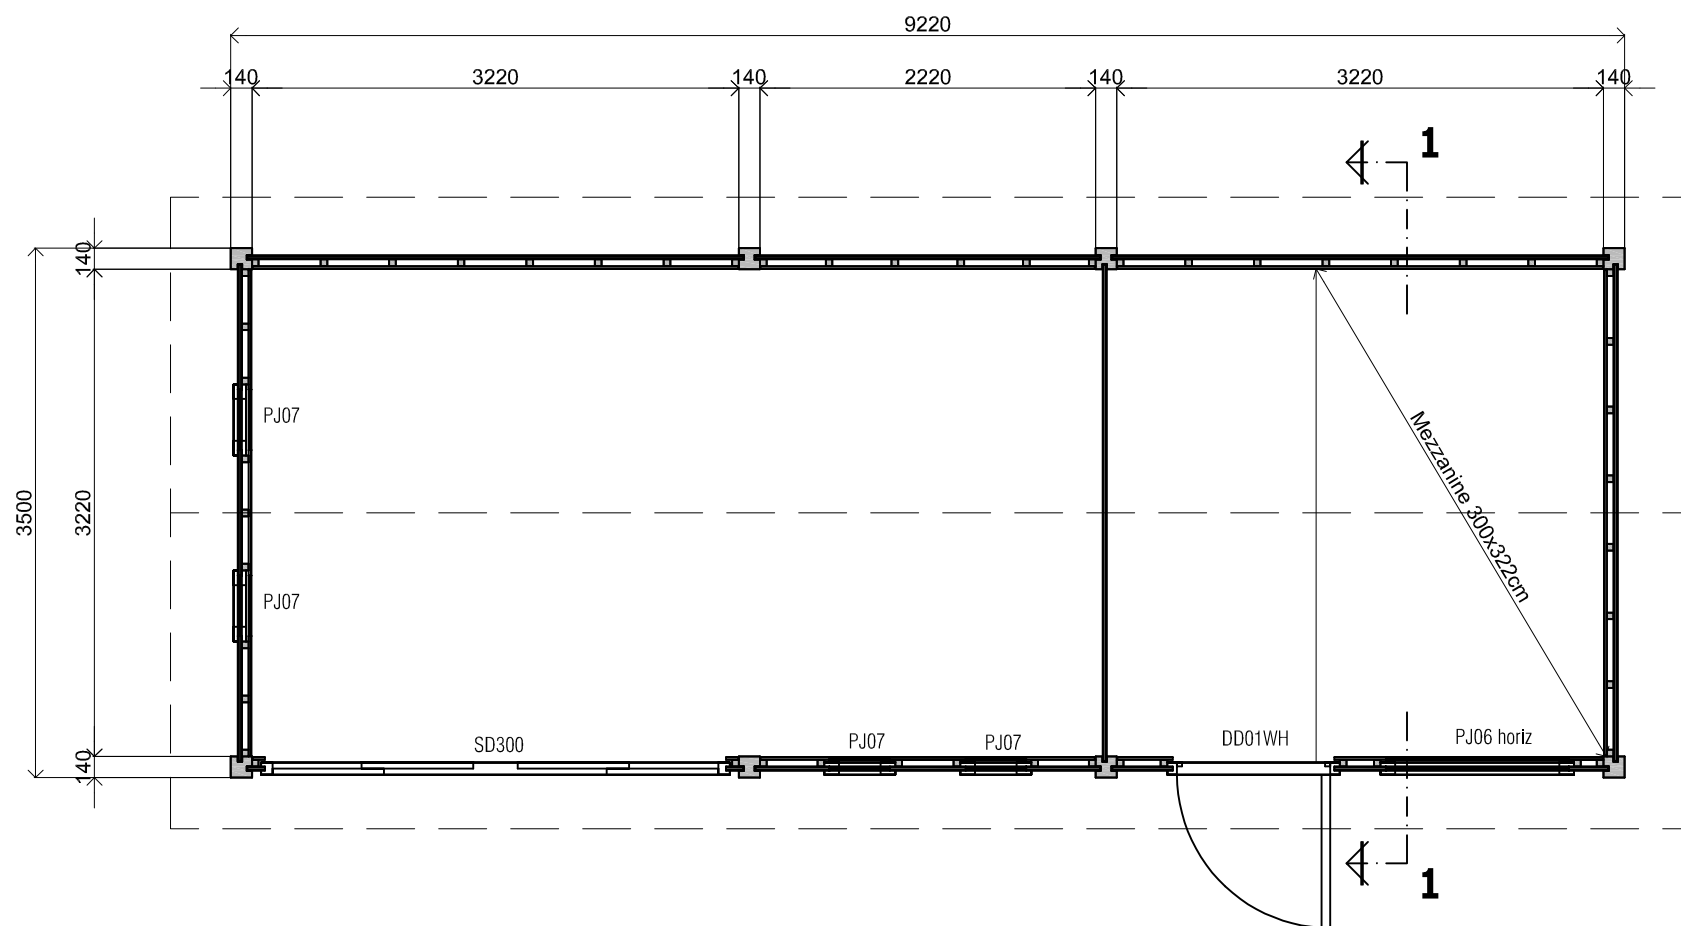

*Voor-aanzicht / Front view / Vorderansicht*

*(R) Zijaanzicht / Side view / Seiten ansicht*

*Doorsnede / Section / Durchschnitt 1-1*

**PRO-Systeem maatwerk**

Omschrijving / Description:  
350x922cm  
Onderdeel / Component:  
Bouwtekening / Construction drawing  
Dealer:  
Ref.:

Ordernr.:  
PS15  
Schaal / Scale:  
1:50  
BLAD NR.:  
BT

**LUGARDE**<sup>®</sup>  
©LUGARDE Laren Holland  
www.lugarde.com  
sale@lugarde.nl  
*Simply the best*

*Achteraanzicht / Rear view / Hinterseite*

*(L) Zijaanzicht / Side view / Seiten ansicht*

*PRO-Systeem maatwerk*

Omschrijving / Description:  
350x922cm  
Onderdeel / Component:  
Bouwtekening / Construction drawing  
Dealer:  
Ref.:

Ordernr.:  
PS15  
Schaal / Scale:  
1:50  
BLAD NR.:  
BT

**LUGARDE**<sup>®</sup>  
©LUGARDE® Laren Holland  
www.lugarde.com  
sale@lugarde.nl  
*Simply the best*

*PRO-Systeem maatwerk*

Omschrijving / Description: 350x922cm	Ordernr.: PS15	 <small>©LUGARDE® Laren Holland www.lugarde.com sale@lugarde.nl</small>
Onderdeel / Component: Bouwtekening / Construction drawing	Schaal / Scale: 1:50	
Dealer:	BLAD NR.: BT	<i>Simply the best</i>
Ref.:		