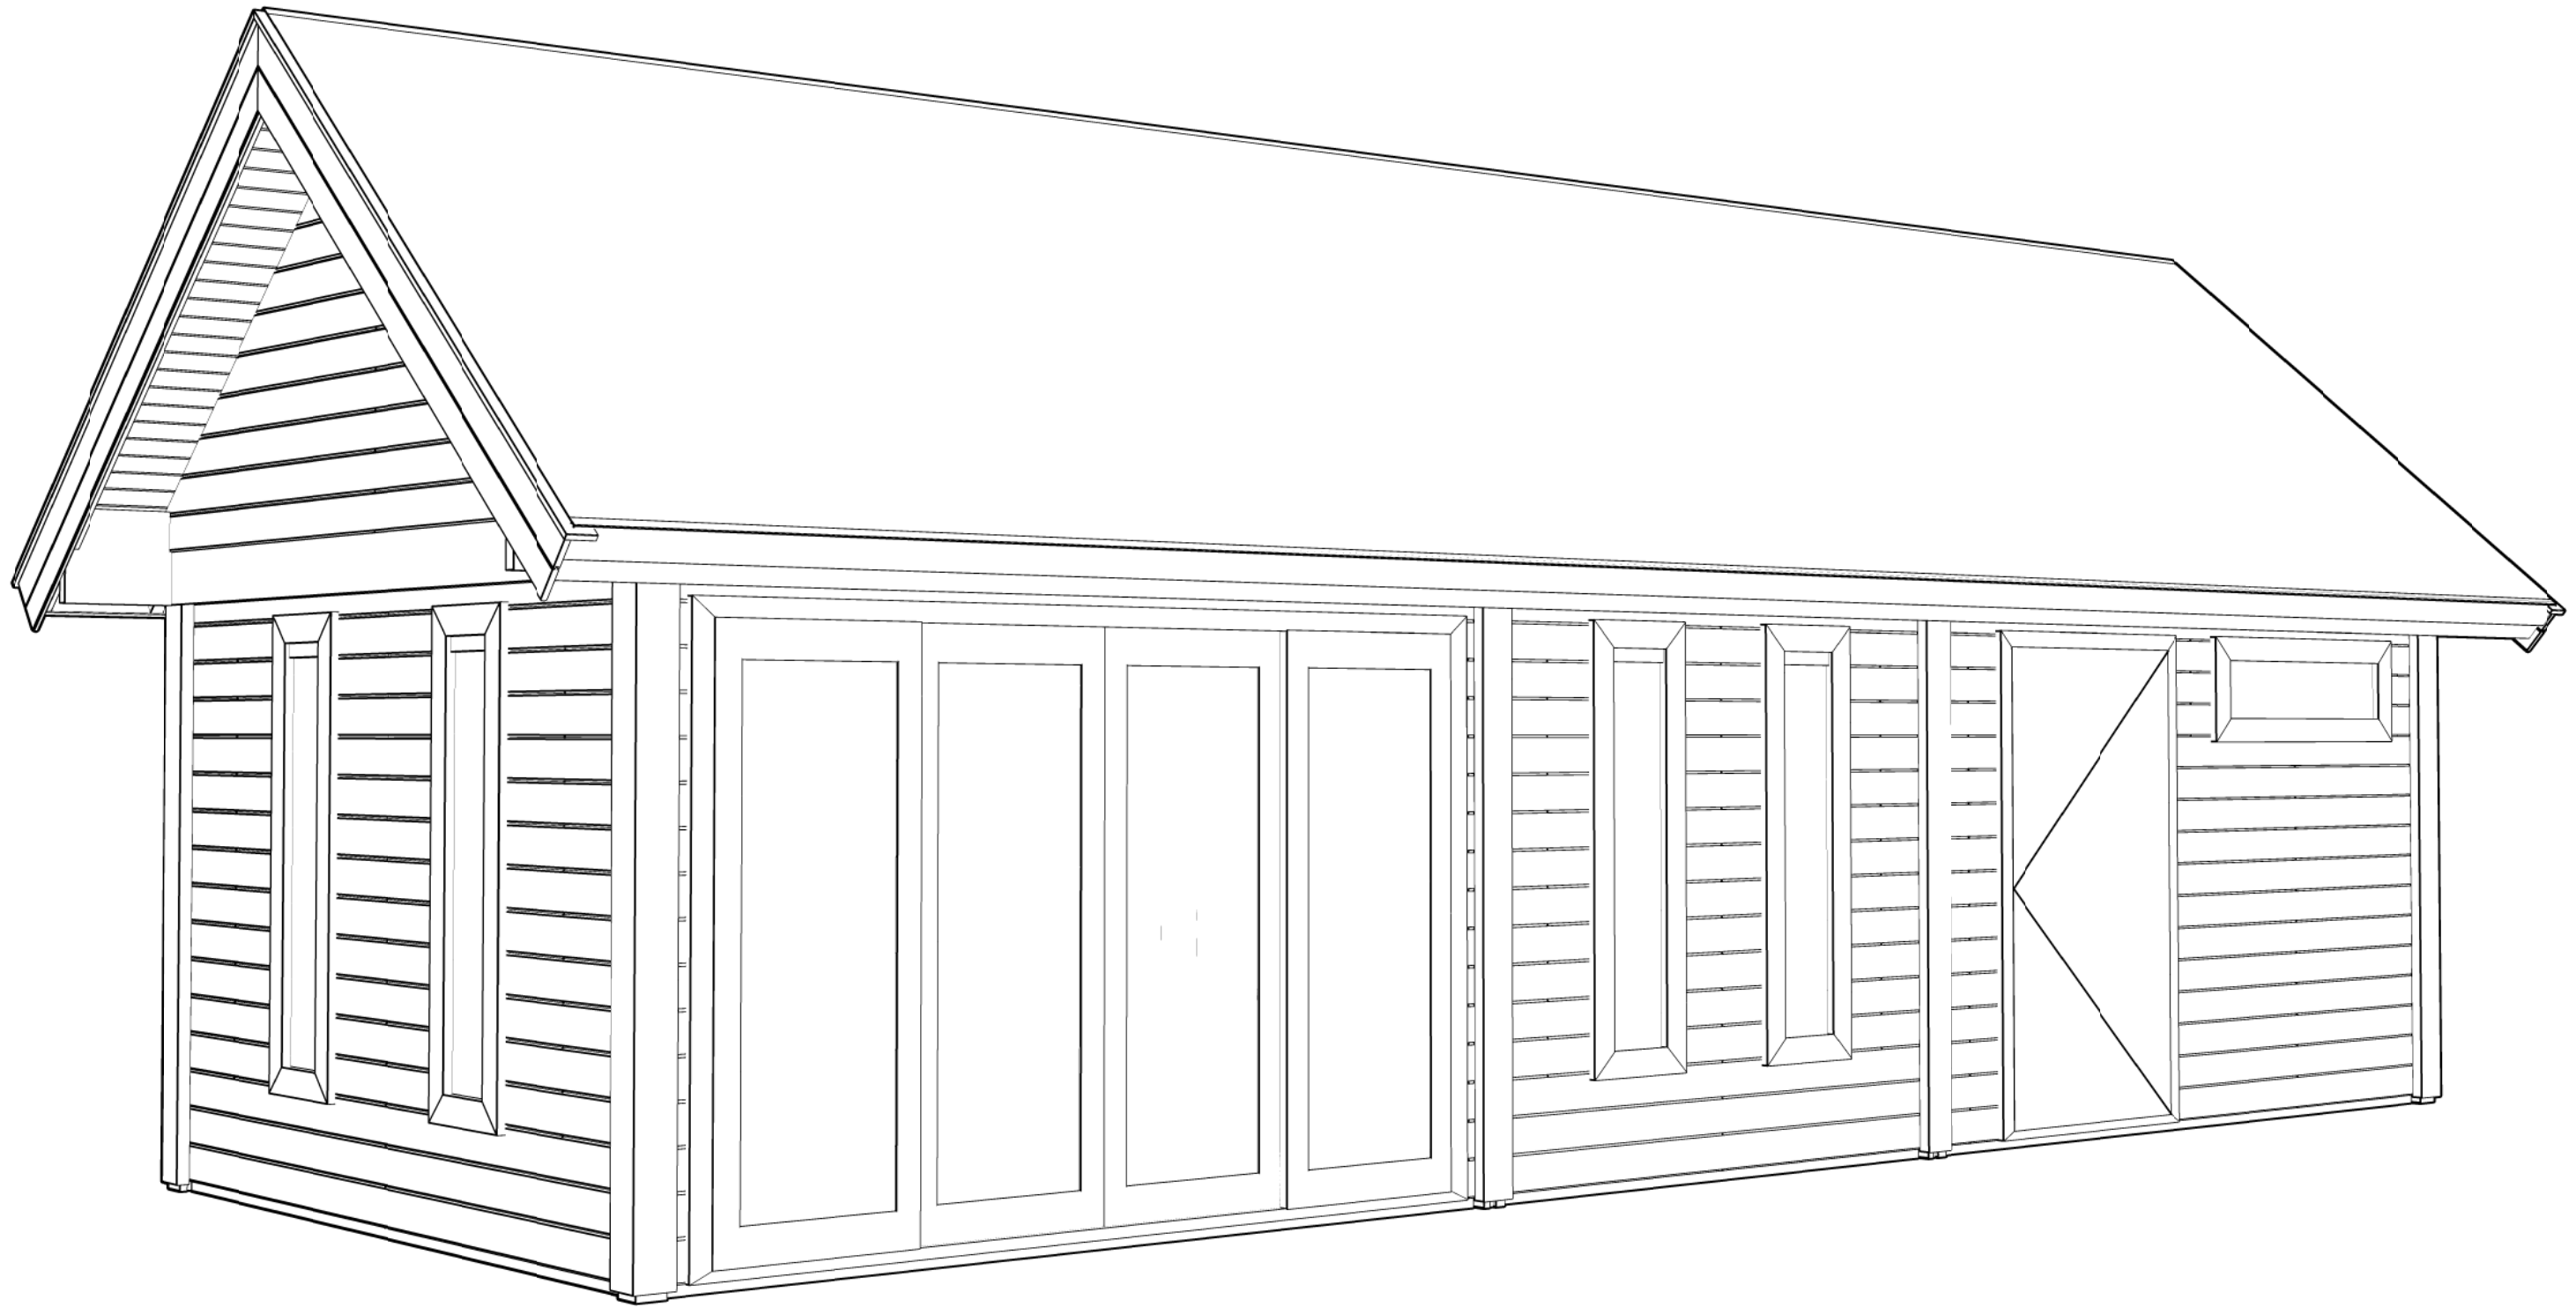

PRO-Systeem maatwerk

Omschrijving / Description: 350x922cm	Ordernr.: PS15	 ©LUGARDE® Laren Holland www.lugarde.com sale@lugarde.nl
Onderdeel / Component: Bouwtekening / Construction drawing	Schaal / Scale: 1:50	
Dealer:	BLAD NR.: BT	<i>Simply the best</i>
Ref.: