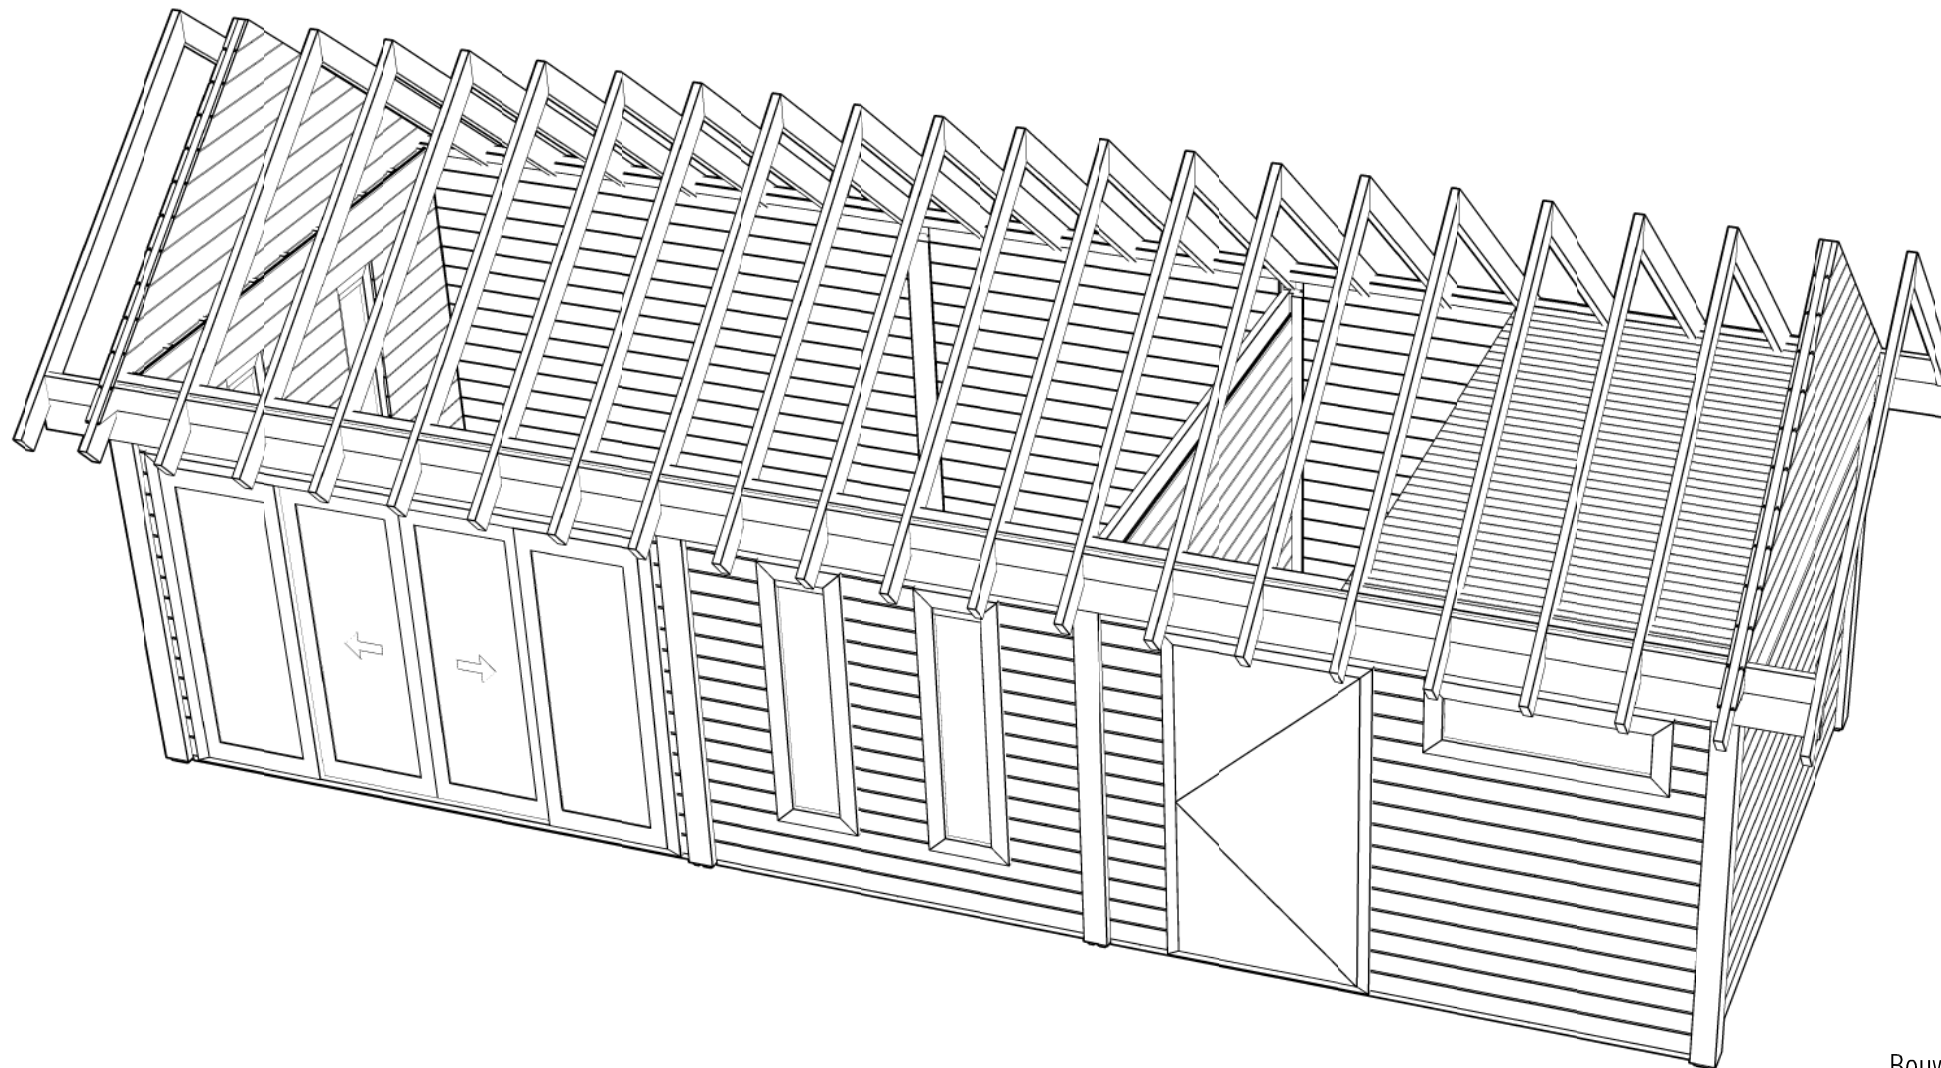

*Voor-aanzicht / Front view / Vorderansicht*

*(R) Zijaanzicht / Side view / Seiten ansicht*

*Doorsnede / Section / Durchschnitt 1-1*

**PRO-Systeem maatwerk**

Omschrijving / Description:  
350x922cm  
Onderdeel / Component:  
Bouwtekening / Construction drawing  
Dealer:  
Ref.:

Ordernr.:  
PS15  
Schaal / Scale:  
1:50  
BLAD NR.:  
BT

**LUGARDE**<sup>®</sup>  
©LUGARDE Laren Holland  
www.lugarde.com  
sale@lugarde.nl  
*Simply the best*

*Achteraanzicht / Rear view / Hinterseite*

*(L) Zijaanzicht / Side view / Seiten ansicht*

*PRO-Systeem maatwerk*

Omschrijving / Description:  
350x922cm  
Onderdeel / Component:  
Bouwtekening / Construction drawing  
Dealer:  
Ref.:

Ordernr.:  
PS15  
Schaal / Scale:  
1:50  
BLAD NR.:  
BT

**LUGARDE**<sup>®</sup>  
©LUGARDE® Laren Holland  
www.lugarde.com  
sale@lugarde.nl  
*Simply the best*

*PRO-Systeem maatwerk*

Omschrijving / Description: 350x922cm	Ordernr.: PS15	 <small>©LUGARDE® Laren Holland www.lugarde.com sale@lugarde.nl</small>
Onderdeel / Component: Bouwtekening / Construction drawing	Schaal / Scale: 1:50	
Dealer:	BLAD NR.: BT	<i>Simply the best</i>
Ref.:		