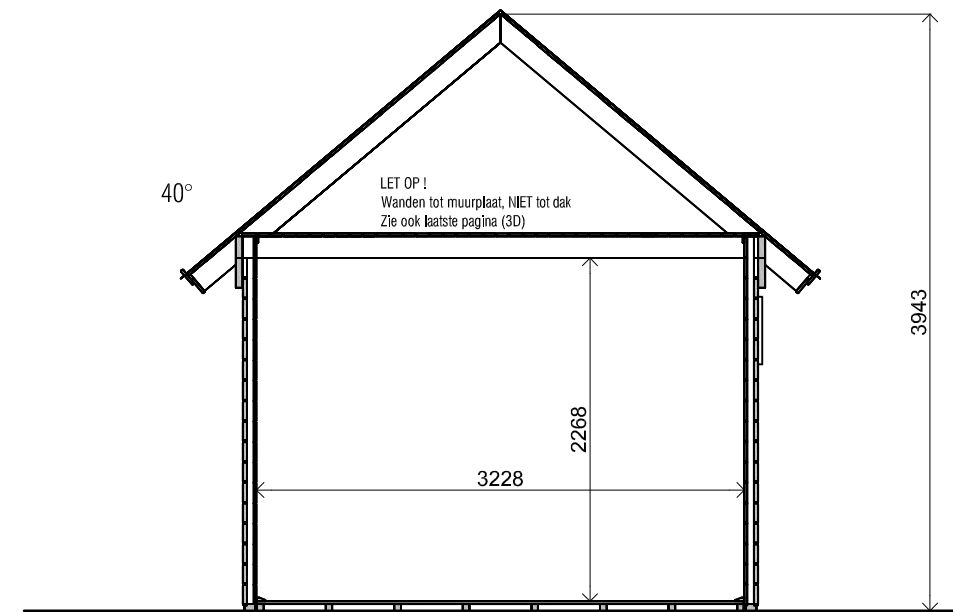

*Voor-aanzicht / Front view / Vorderansicht*

*(R) Zijaanzicht / Side view / Seiten ansicht*

*Doorsnede / Section / Durchschnitt 1-1*

**PRO-Systeem maatwerk**

Omschrijving / Description:  
350x922cm  
Onderdeel / Component:  
Bouwtekening / Construction drawing  
Dealer:  
Ref.:

Ordernr.:  
PS15  
Schaal / Scale:  
1:50  
BLAD NR.:  
BT

**LUGARDE**<sup>®</sup>  
©LUGARDE Laren Holland  
www.lugarde.com  
sale@lugarde.nl  
*Simply the best*

*Achteraanzicht / Rear view / Hinterseite*

*(L) Zijaanzicht / Side view / Seiten ansicht*

*PRO-Systeem maatwerk*

Omschrijving / Description:  
350x922cm  
Onderdeel / Component:  
Bouwtekening / Construction drawing  
Dealer:  
Ref.:

Ordernr.:  
PS15  
Schaal / Scale:  
1:50  
BLAD NR.:  
BT

**LUGARDE**<sup>®</sup>  
©LUGARDE® Laren Holland  
www.lugarde.com  
sale@lugarde.nl  
*Simply the best*

*PRO-Systeem maatwerk*

Omschrijving / Description: 350x922cm	Ordernr.: PS15	 <small>©LUGARDE® Laren Holland www.lugarde.com sale@lugarde.nl</small>
Onderdeel / Component: Bouwtekening / Construction drawing	Schaal / Scale: 1:50	
Dealer:	BLAD NR.: BT	<i>Simply the best</i>
Ref.:		