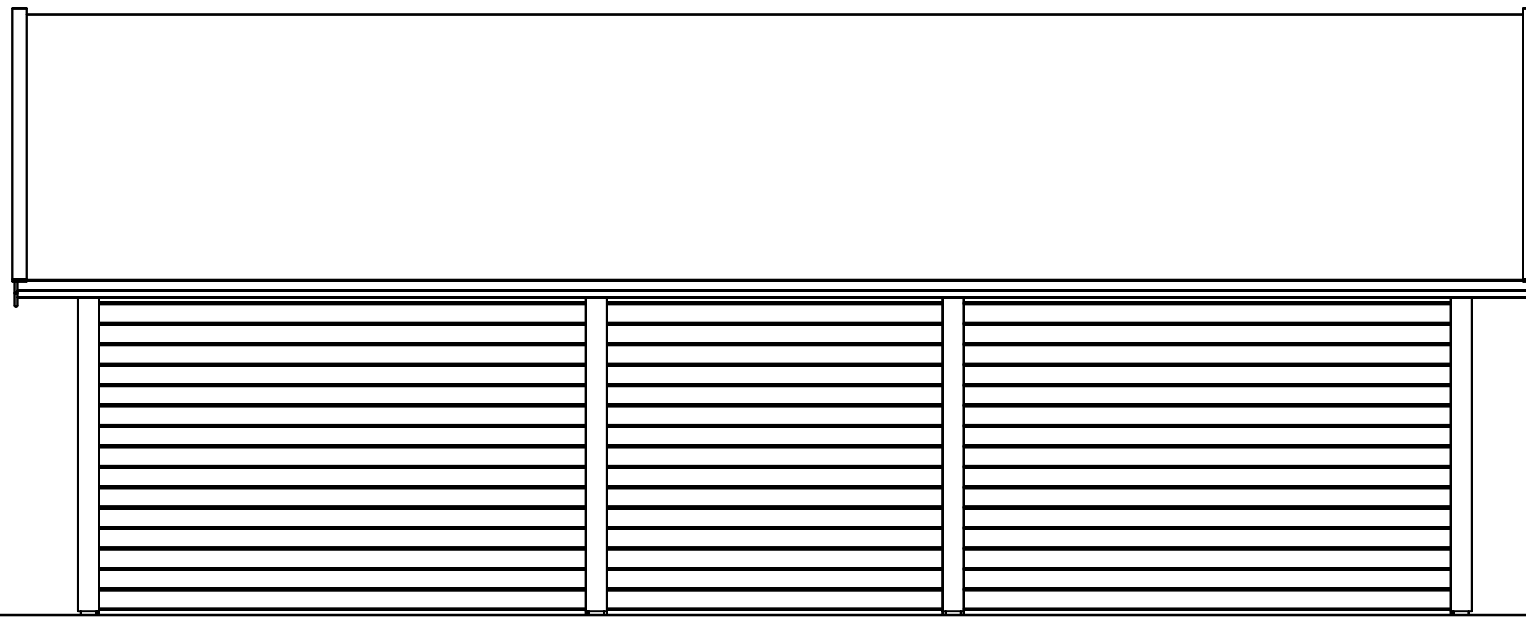

*Voor-aanzicht / Front view / Vorderansicht*

*(R) Zijaanzicht / Side view / Seiten ansicht*

*Doorsnede / Section / Durchschnitt 1-1*

**PRO-Systeem maatwerk**

Omschrijving / Description:  
350x922cm  
Onderdeel / Component:  
Bouwtekening / Construction drawing  
Dealer:  
Ref.:

Ordernr.:  
PS15  
Schaal / Scale:  
1:50  
BLAD NR.:  
BT

**LUGARDE**<sup>®</sup>  
©LUGARDE Laren Holland  
www.lugarde.com  
sale@lugarde.nl  
*Simply the best*

*Achteraanzicht / Rear view / Hinterseite*

*(L) Zijaanzicht / Side view / Seiten ansicht*

*PRO-Systeem maatwerk*

Omschrijving / Description:  
350x922cm  
Onderdeel / Component:  
Bouwtekening / Construction drawing  
Dealer:  
Ref.:

Ordernr.:  
PS15  
Schaal / Scale:  
1:50  
BLAD NR.:  
BT

**LUGARDE**<sup>®</sup>  
©LUGARDE® Laren Holland  
www.lugarde.com  
sale@lugarde.nl  
*Simply the best*

*PRO-Systeem maatwerk*

Omschrijving / Description: 350x922cm	Ordernr.: PS15	 <small>©LUGARDE® Laren Holland www.lugarde.com sale@lugarde.nl</small>
Onderdeel / Component: Bouwtekening / Construction drawing	Schaal / Scale: 1:50	
Dealer:	BLAD NR.: BT	<i>Simply the best</i>
Ref.:		