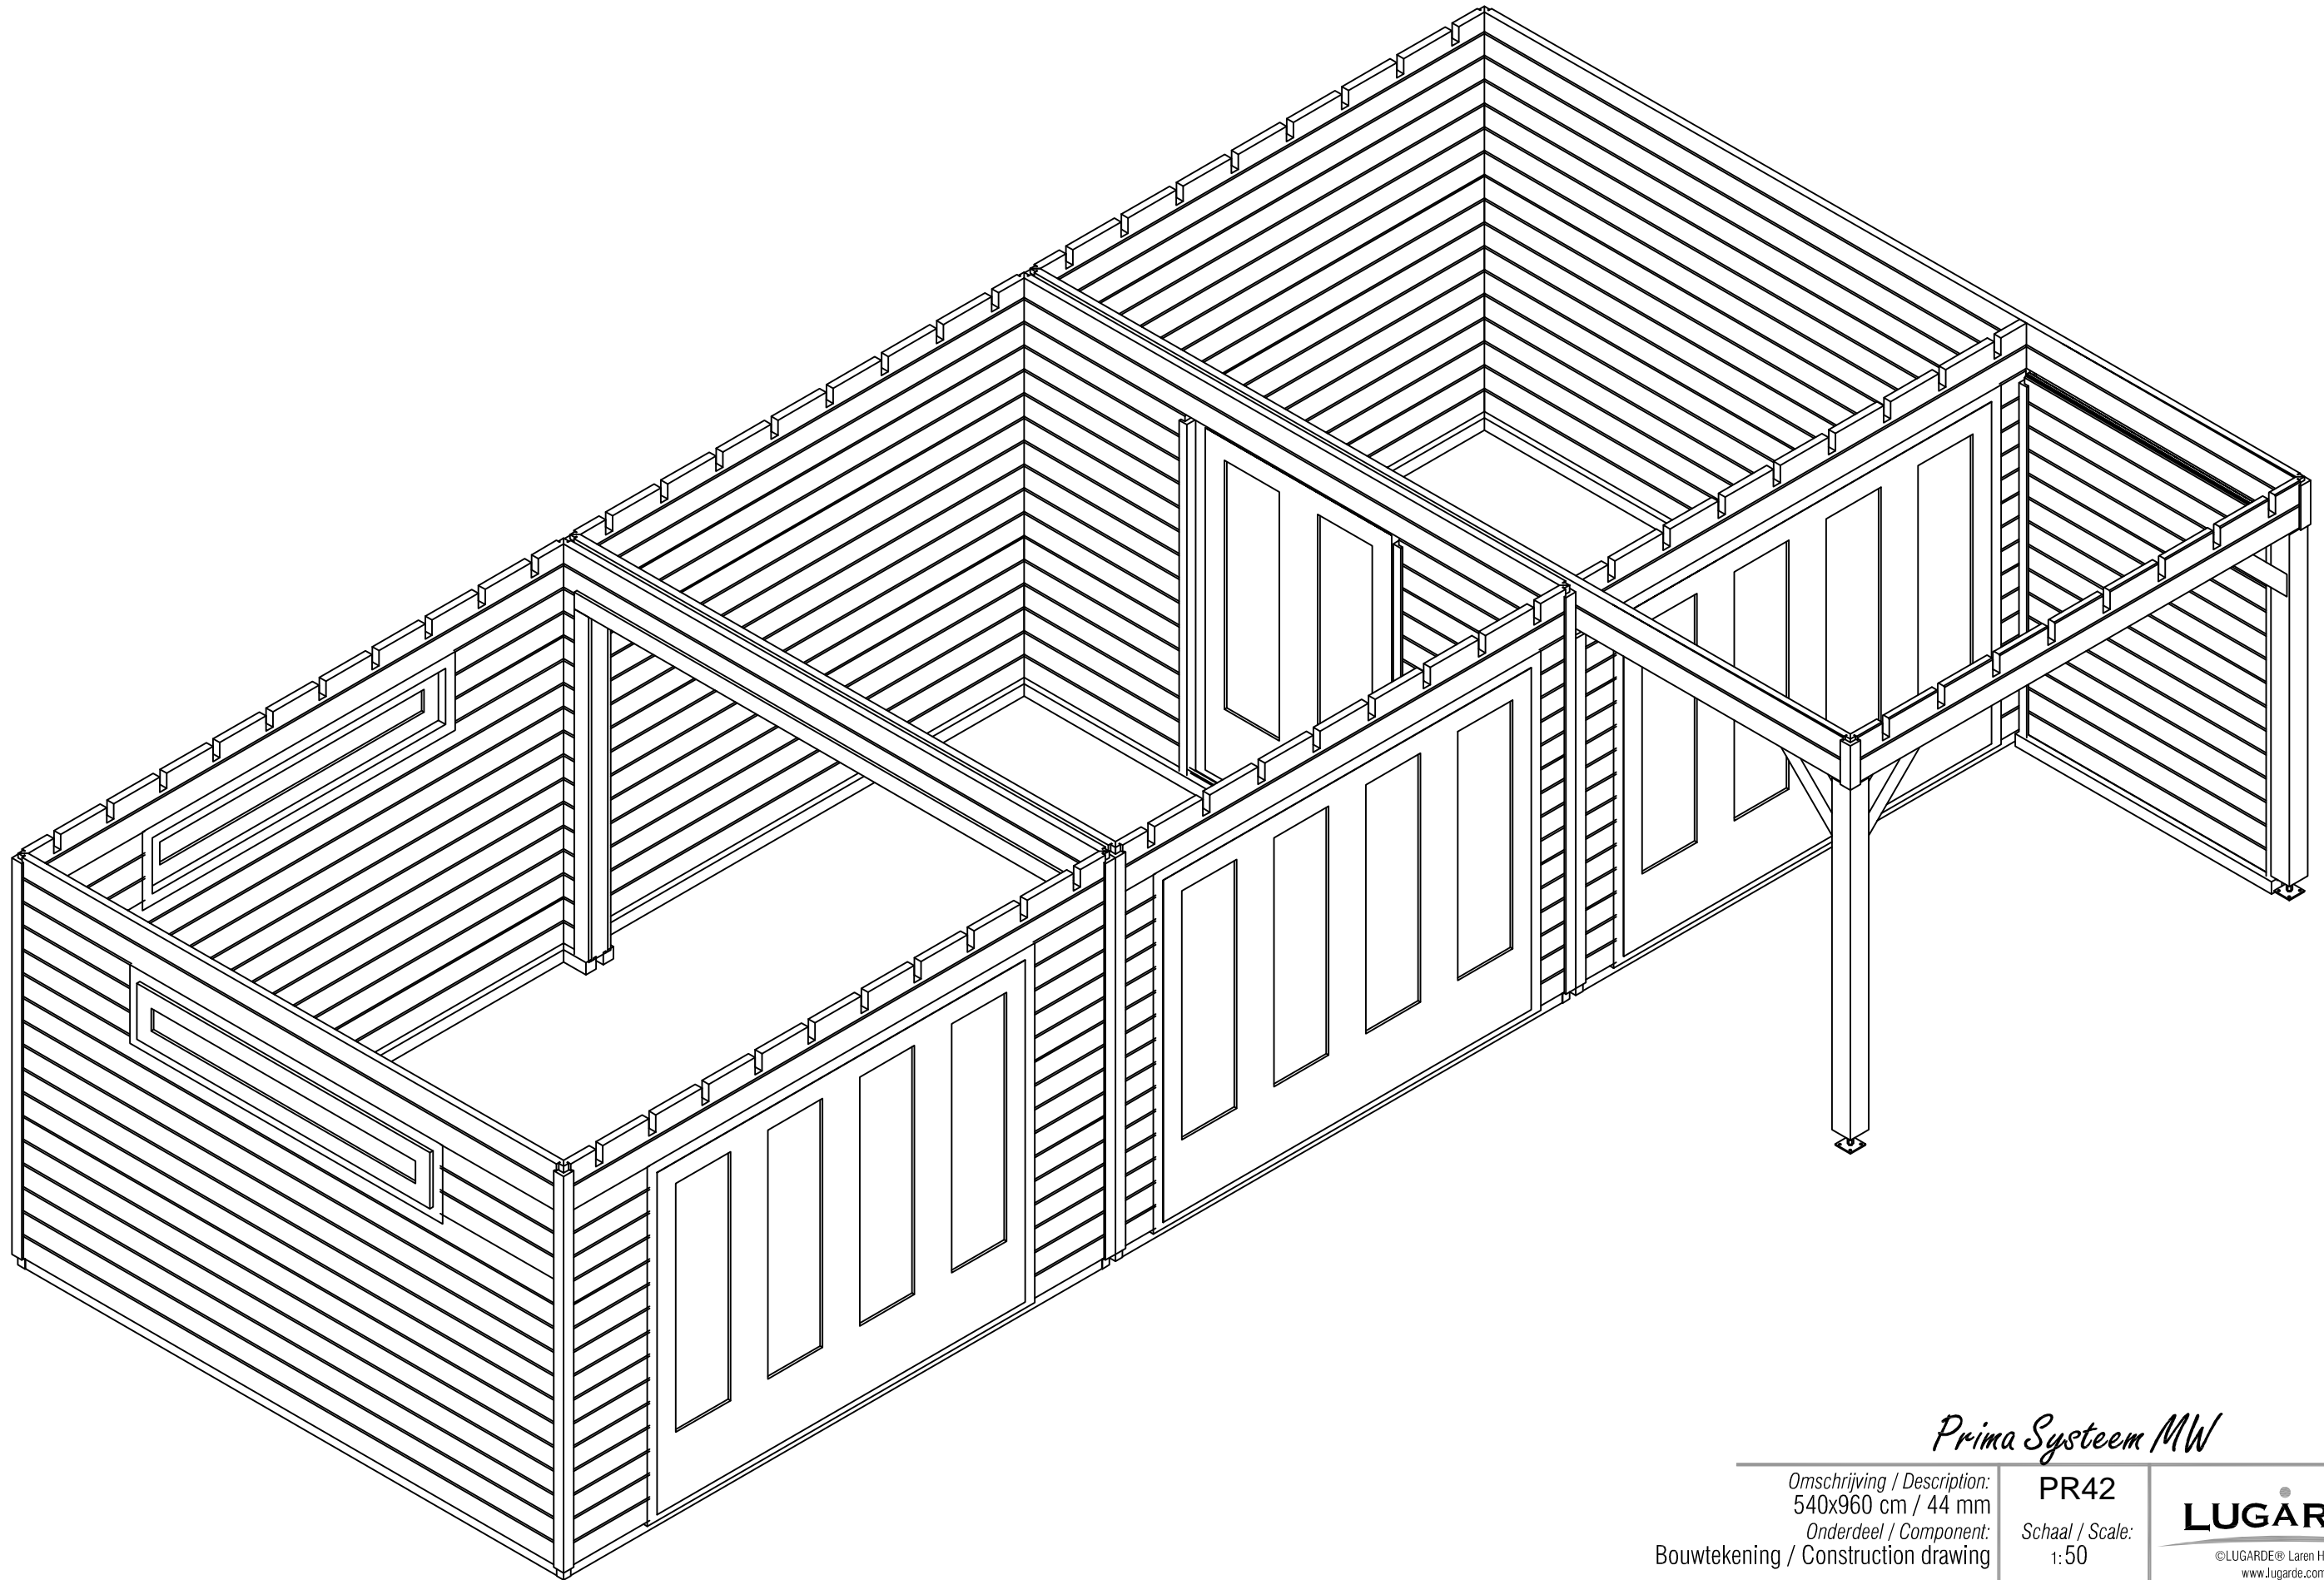

Vooraanzicht / Front view / Vorderansicht

(R) Zijaanzicht / Side view / Seitenansicht

Plattegrond / Plan

Prima Systeem MW

Omschrijving / Description:
540x960 cm / 44 mm
Onderdeel / Component:
Bouwtekening / Construction drawing

Prima Systeem MW

Omschrijving / Description:
540x960 cm / 44 mm
Onderdeel / Component:
Bouwtekening / Construction drawing

PR42
Schaal / Scale:
1:50

BLAD NR.:
BT

LUGARDE[®]
©LUGARDE® Laren Holland
www.lugarde.com
sale@lugarde.nl

Simply the best

Formaat: A3 - JZ

Prima Systeem MW

Omschrijving / Description:
540x960 cm / 44 mm
Onderdeel / Component:
Bouwtekening / Construction drawing

PR42

Schaal / Scale:
1:50

BLAD NR.:
BT

LUGARDE®

©LUGARDE® Laren Holland
www.lugarde.com
sale@lugarde.nl

Simply the best

Formaat: A3 - JZ

Prima Systeem MW

Omschrijving / Description:
540x960 cm / 44 mm
Onderdeel / Component:
Bouwtekening / Construction drawing