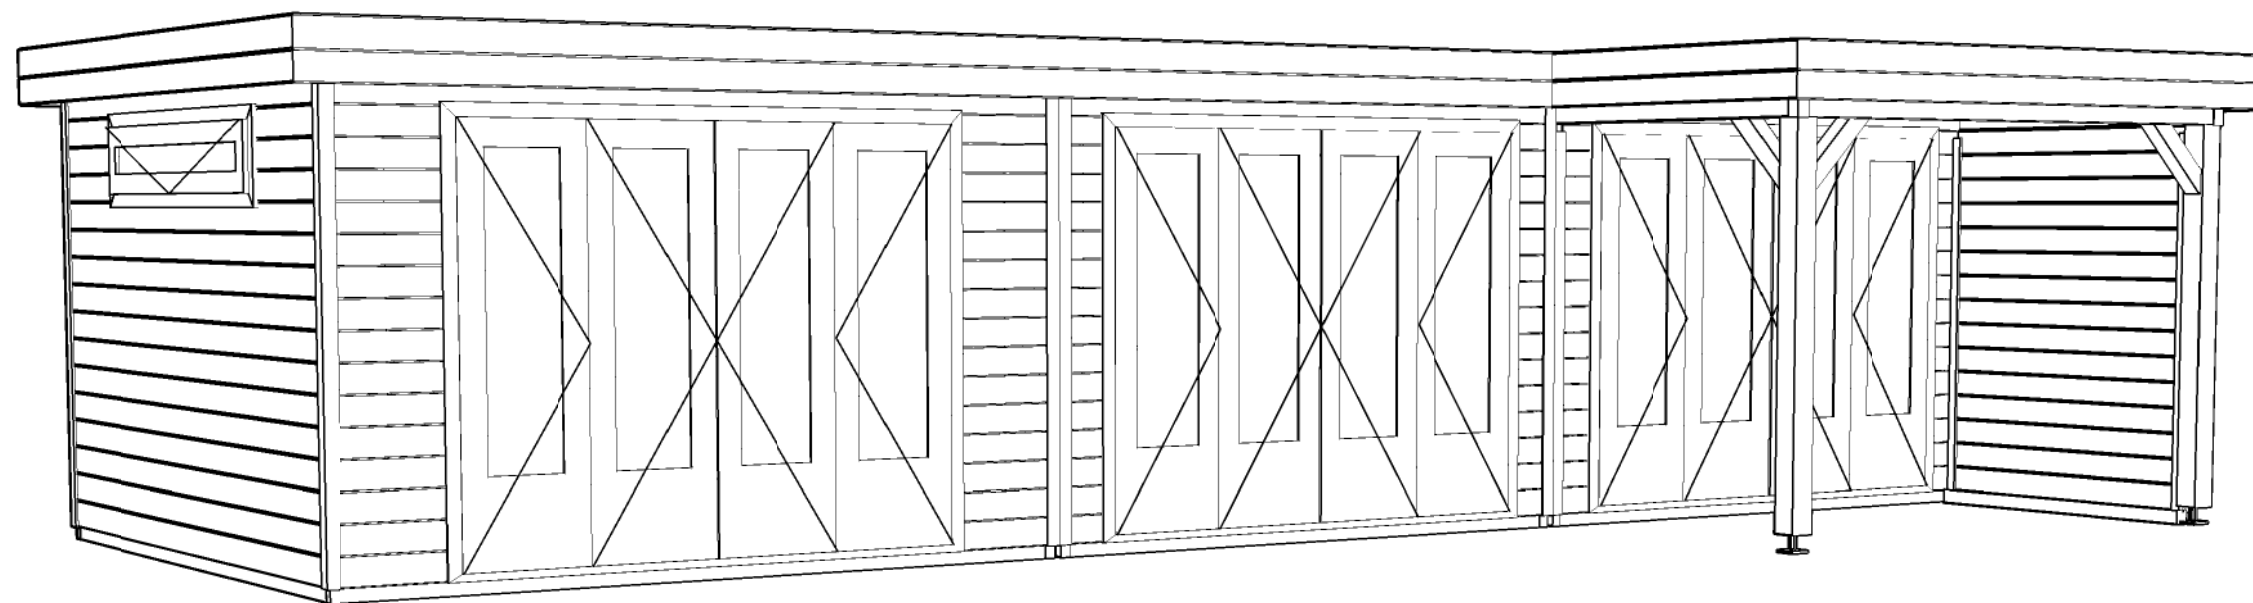

PR42
Schaal / Scale:
1:50

BLAD NR.:
BT

LUGARDE[®]
©LUGARDE® Laren Holland
www.lugarde.com
sale@lugarde.nl

Simply the best

Formaat: A3 - JZ

Achteraanzicht / Rear view / Hinterseite

(L) Zijaanzicht / Side view / Seiten ansicht