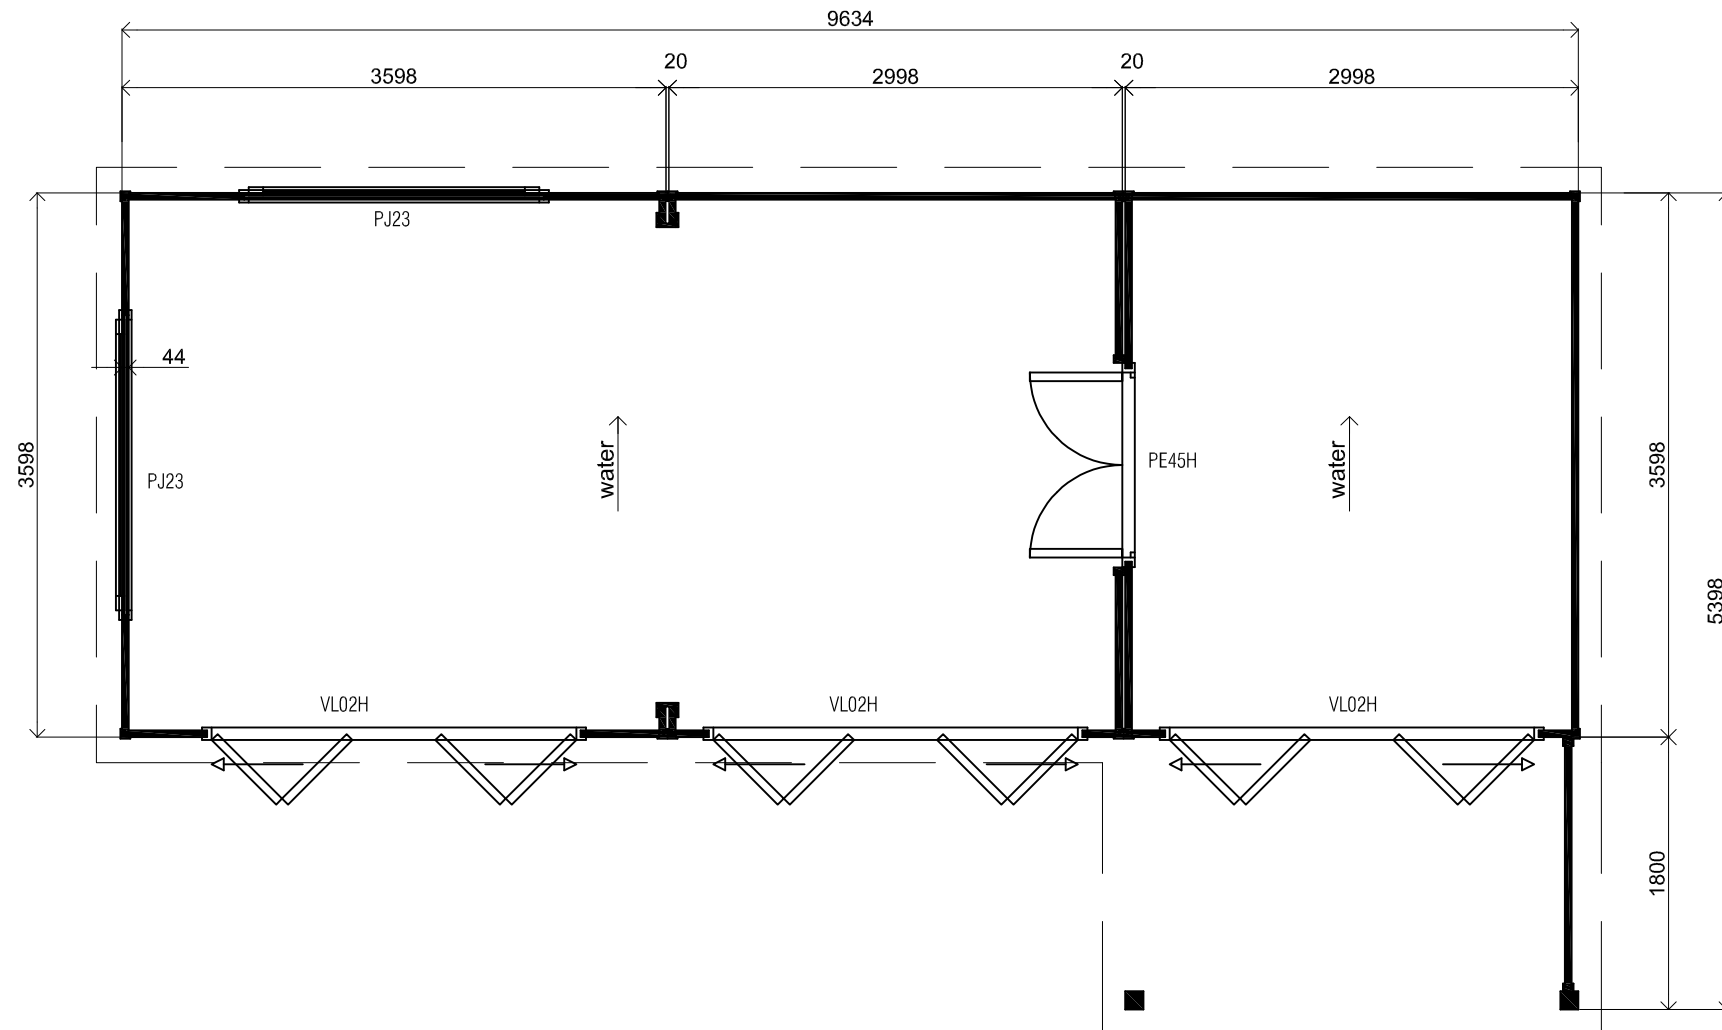

Vooraanzicht / Front view / Vorderansicht

(R) Zijaanzicht / Side view / Seitenansicht

Plattegrond / Plan

Prima Systeem MW

Omschrijving / Description:
540x960 cm / 44 mm
Onderdeel / Component:
Bouwtekening / Construction drawing

PR42
Schaal / Scale:
1:50

BLAD NR.:
BT

LUGARDE[®]
©LUGARDE® Laren Holland
www.lugarde.com
sale@lugarde.nl

Simply the best

Formaat: A3 - JZ

Achteraanzicht / Rear view / Hinterseite

(L) Zijaanzicht / Side view / Seiten ansicht

Prima Systeem MW

Omschrijving / Description:
540x960 cm / 44 mm
Onderdeel / Component:
Bouwtekening / Construction drawing

PR42
Schaal / Scale:
1:50

BLAD NR.:
BT

LUGARDE[®]
©LUGARDE® Laren Holland
www.lugarde.com
sale@lugarde.nl

Simply the best

Formaat: A3 - JZ

Prima Systeem MW

Omschrijving / Description:
540x960 cm / 44 mm
Onderdeel / Component:
Bouwtekening / Construction drawing

PR42

Schaal / Scale:
1:50

BLAD NR.:
BT

LUGARDE®