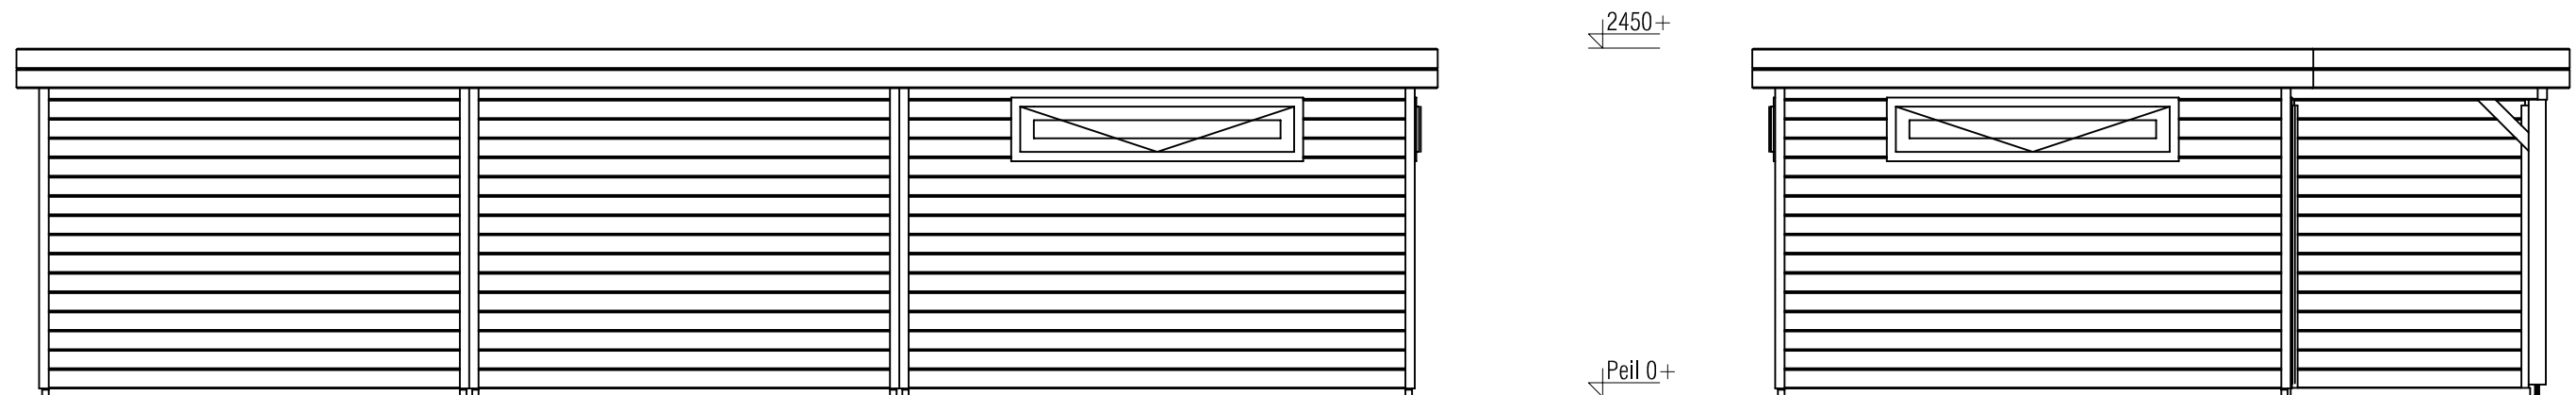

Vooraanzicht / Front view / Vorderansicht

(R) Zijaanzicht / Side view / Seitenansicht

Plattegrond / Plan

Prima Systeem MW

Omschrijving / Description:
540x960 cm / 44 mm
Onderdeel / Component:
Bouwtekening / Construction drawing

PR42
Schaal / Scale:
1:50

BLAD NR.:
BT

LUGARDE[®]
©LUGARDE® Laren Holland
www.lugarde.com
sale@lugarde.nl

Simply the best

Formaat: A3 - JZ

Achteraanzicht / Rear view / Hinterseite

(L) Zijaanzicht / Side view / Seiten ansicht

Prima Systeem MW

Omschrijving / Description:
540x960 cm / 44 mm
Onderdeel / Component:
Bouwtekening / Construction drawing

PR42
Schaal / Scale:
1:50

BLAD NR.:
BT

LUGARDE[®]
©LUGARDE® Laren Holland
www.lugarde.com
sale@lugarde.nl