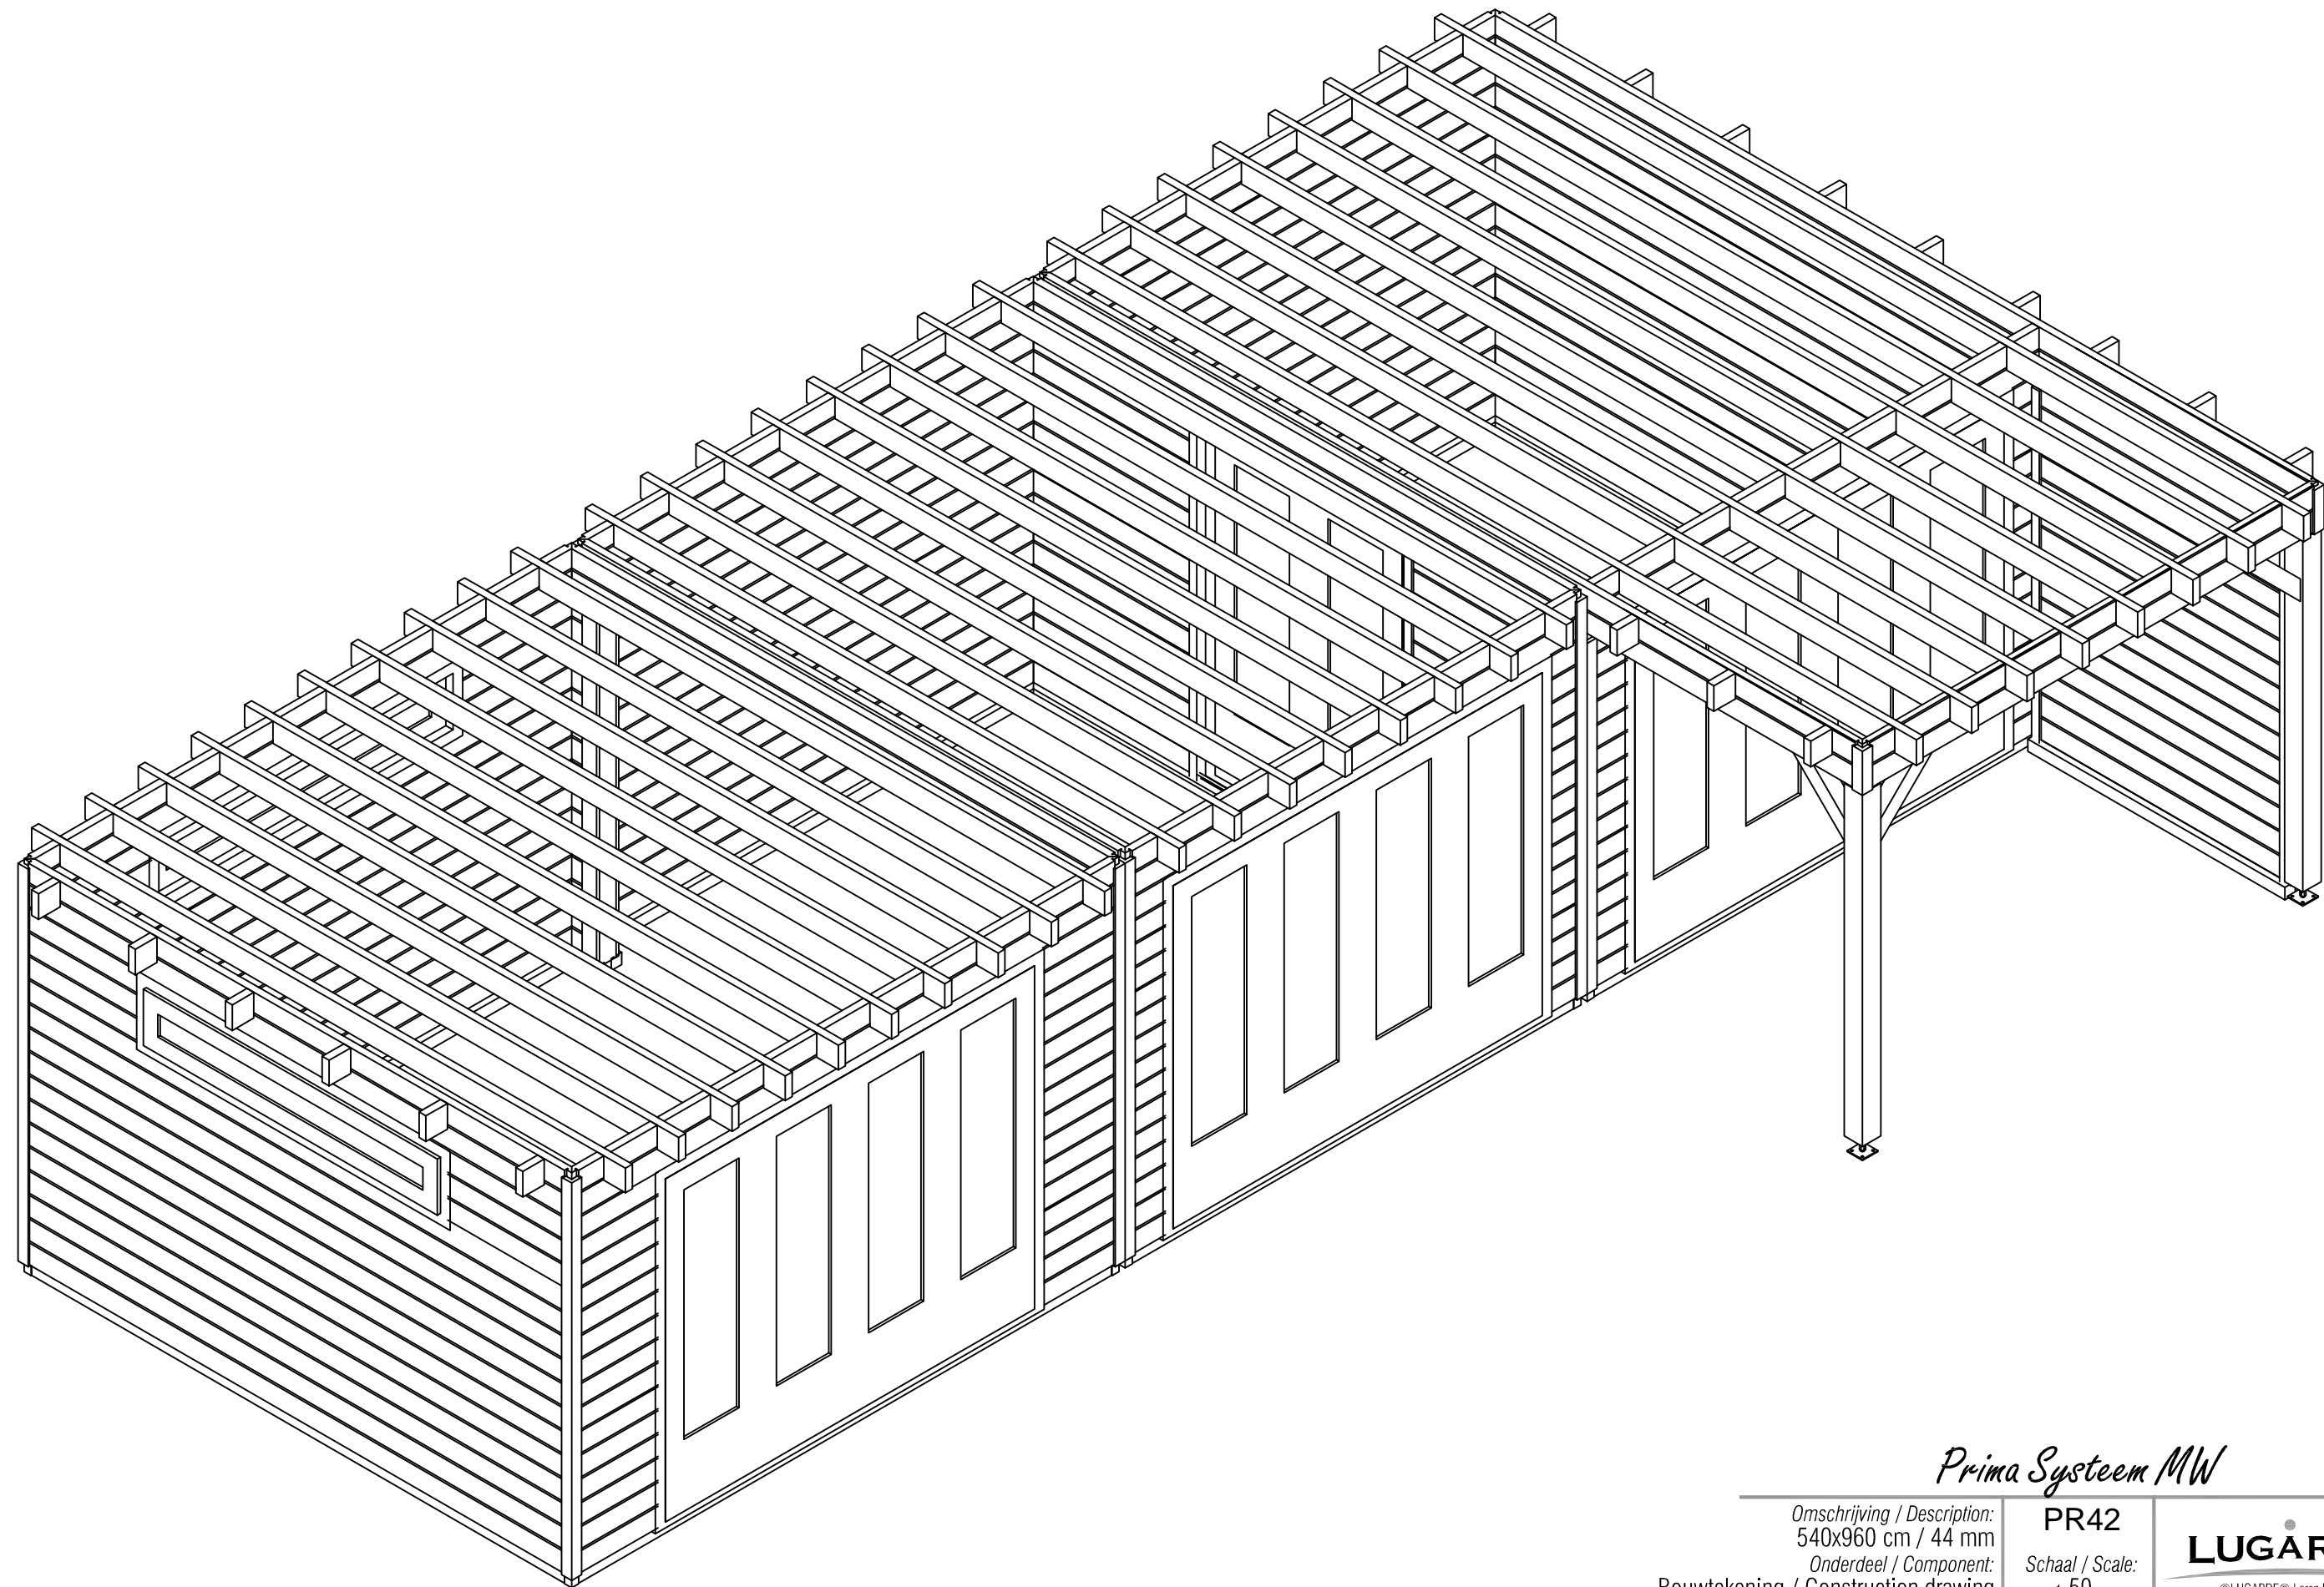

Vooraanzicht / Front view / Vorderansicht

(R) Zijaanzicht / Side view / Seitenansicht

Plattegrond / Plan

Prima Systeem MW

Omschrijving / Description:
540x960 cm / 44 mm
Onderdeel / Component:
Bouwtekening / Construction drawing

Prima Systeem MW

Omschrijving / Description:
540x960 cm / 44 mm
Onderdeel / Component:
Bouwtekening / Construction drawing

PR42
Schaal / Scale:
1:50

BLAD NR.:
BT

LUGARDE[®]
©LUGARDE® Laren Holland
www.lugarde.com
sale@lugarde.nl

Simply the best

Formaat: A3 - JZ

Prima Systeem MW

Omschrijving / Description:
540x960 cm / 44 mm
Onderdeel / Component:
Bouwtekening / Construction drawing

PR42

Schaal / Scale:
1:50

BLAD NR.:
BT

LUGARDE®

©LUGARDE® Laren Holland
www.lugarde.com
sale@lugarde.nl

Simply the best

Formaat: A3 - JZ

Prima Systeem MW

Omschrijving / Description:
540x960 cm / 44 mm
Onderdeel / Component:
Bouwtekening / Construction drawing