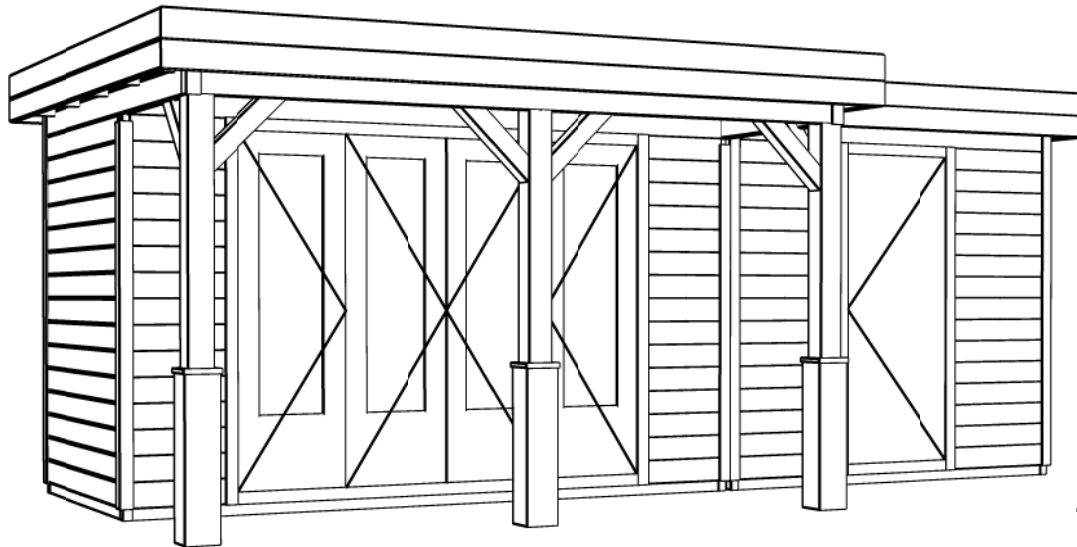

Ordernr.:
Ordernr
Schaal / Scale:
1: 50

BLAD NR.:
BT

LUGARDE®

©LUGARDE® Laren Holland
www.lugarde.com
sale@lugarde.nl

Simply the best

Achteraanzicht / Rear view / Hinterseite

(L) Zijaanzicht / Side view / Seiten ansicht

Prima maatwerk/custom

Omschrijving / Description:
300x600cm 44mm
Onderdeel / Component:
Bouwtekening / Construction drawing
Dealer:
Dealer
Ref.:
ref

Ordernr.:
Ordernr
Schaal / Scale:
1:50
BLAD NR.:
BT

LUGARDE®