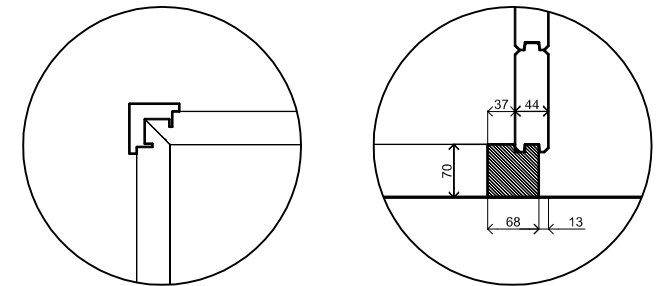

Vooraanzicht / Front view / Vorderansicht

(R) Zijaanzicht / Side view / Seiten ansicht

Plattegrond / Plan

Prima maatwerk/custom

Omschrijving / Description:
300x600cm 44mm
Onderdeel / Component:
Bouwtekening / Construction drawing
Dealer:
Dealer
Ref.:
ref

Ordernr.:
Ordernr
Schaal / Scale:
1: 50

BLAD NR.:
BT

LUGARDE®

©LUGARDE® Laren Holland
www.lugarde.com
sale@lugarde.nl

Simply the best

Achteraanzicht / Rear view / Hinterseite

(L) Zijaanzicht / Side view / Seiten ansicht

Prima maatwerk/custom

Omschrijving / Description:
300x600cm 44mm
Onderdeel / Component:
Bouwtekening / Construction drawing
Dealer:
Dealer
Ref.:
ref

Ordernr.:
Ordernr
Schaal / Scale:
1:50
BLAD NR.:
BT

LUGARDE®