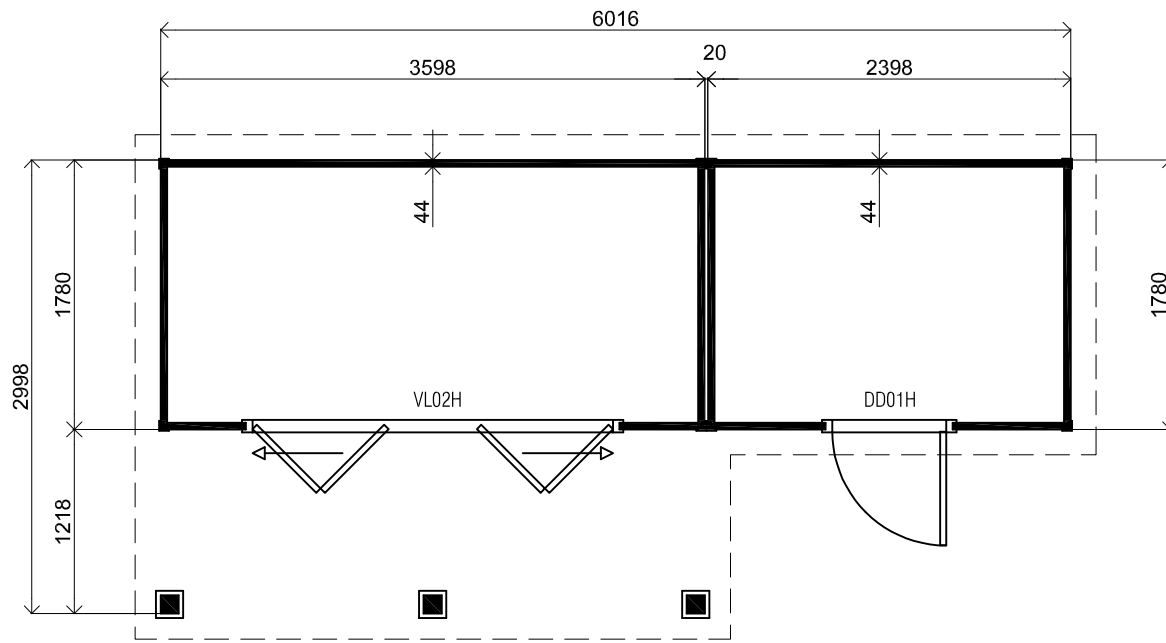

Vooraanzicht / Front view / Vorderansicht

(R) Zijaanzicht / Side view / Seiten ansicht

Plattegrond / Plan

Prima maatwerk/custom

Omschrijving / Description:
300x600cm 44mm
Onderdeel / Component:
Bouwtekening / Construction drawing
Dealer:
Dealer
Ref.:
ref

Ordernr.:
Ordernr
Schaal / Scale:
1: 50

BLAD NR.:
BT

LUGARDE®

©LUGARDE® Laren Holland
www.lugarde.com
sale@lugarde.nl

Simply the best

Achteraanzicht / Rear view / Hinterseite

(L) Zijaanzicht / Side view / Seiten ansicht

Prima maatwerk/custom

Omschrijving / Description:
300x600cm 44mm
Onderdeel / Component:
Bouwtekening / Construction drawing
Dealer:
Dealer
Ref.:
ref

Ordernr.:
Ordernr
Schaal / Scale:
1:50
BLAD NR.:
BT

LUGARDE®