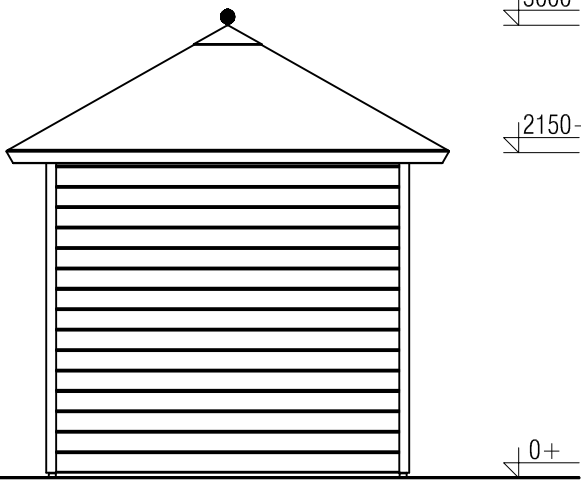

(L) Zijaanzicht / Side view / Seiten ansicht

Voor-aanzicht / Front view / Vorderansicht

(R) Zijaanzicht / Side view / Seiten ansicht

Achteraanzicht / Rear view / Hinterseite

Plattegrond / Plan

Prima maatwerk/custom

Omschrijving / Description:
240x240cm 28mm
Onderdeel / Component:
Bouwtekening / Construction drawing
Dealer:
Ref.:
1xMG02H

Ordernr.:
Ordernr
Schaal / Scale:
1:50

BLAD NR.:
BT

LUGARDE®

©LUGARDE® Laren Holland
www.lugarde.com
sale@lugarde.nl