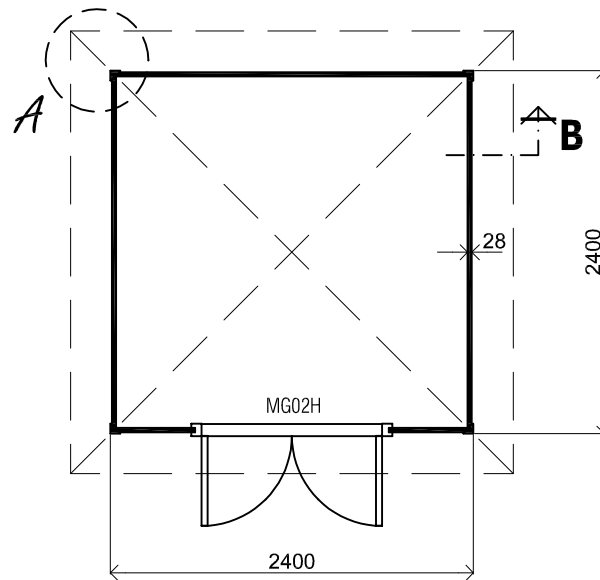

(L) Zijaanzicht / Side view / Seiten ansicht

Voor-aanzicht / Front view / Vorderansicht

(R) Zijaanzicht / Side view / Seiten ansicht

Achteraanzicht / Rear view / Hinterseite

Plattegrond / Plan

Prima maatwerk/custom

Omschrijving / Description:
240x240cm 28mm
Onderdeel / Component:
Bouwtekening / Construction drawing
Dealer:
Ref.:
1xMG02H

Ordernr.:
Ordernr
Schaal / Scale:
1:50

BLAD NR.:
BT

LUGARDE®

©LUGARDE® Laren Holland
www.lugarde.com
sale@lugarde.nl