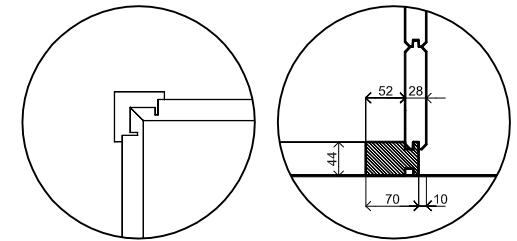

Vooraanzicht / Front view / Vorderansicht

(R) Zijaanzicht / Side view / Seiten ansicht

Plattegrond / Plan

Prima Systeem MW

Omschrijving / Description:
300x840cm 28mm
Onderdeel / Component:
Bouwtekening / Construction drawing

PR47
Schaal / Scale:
1:50

BLAD NR.:
BT

LUGARDE®

©LUGARDE® Laren Holland
www.lugarde.com
sale@lugarde.nl

Simply the best

Formaat: A4 - JZ

Achteraanzicht / Rear view / Hinterseite

(L) Zijaanzicht / Side view / Seiten ansicht

Prima Systeem MW

Omschrijving / Description:
300x840cm 28mm
Onderdeel / Component:
Bouwtekening / Construction drawing

PR47

Schaal / Scale:
1:50

BLAD NR.:
BT

LUGARDE®

©LUGARDE® Laren Holland
www.lugarde.com
sale@lugarde.nl