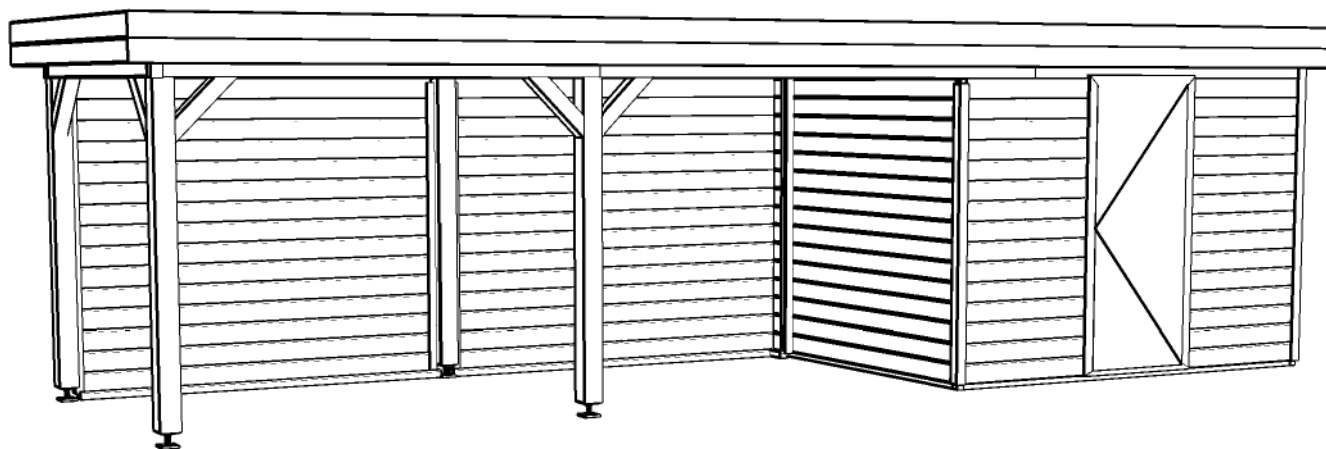

PR47
Schaal / Scale:
1:50

BLAD NR.:
BT

LUGARDE®

©LUGARDE® Laren Holland
www.lugarde.com
sale@lugarde.nl

Simply the best

Formaat: A4 - JZ

Achteraanzicht / Rear view / Hinterseite

(L) Zijaanzicht / Side view / Seiten ansicht

Prima Systeem MW

Omschrijving / Description:
300x840cm 28mm
Onderdeel / Component:
Bouwtekening / Construction drawing

PR47

Schaal / Scale:
1:50

BLAD NR.:
BT

LUGARDE®

©LUGARDE® Laren Holland
www.lugarde.com
sale@lugarde.nl