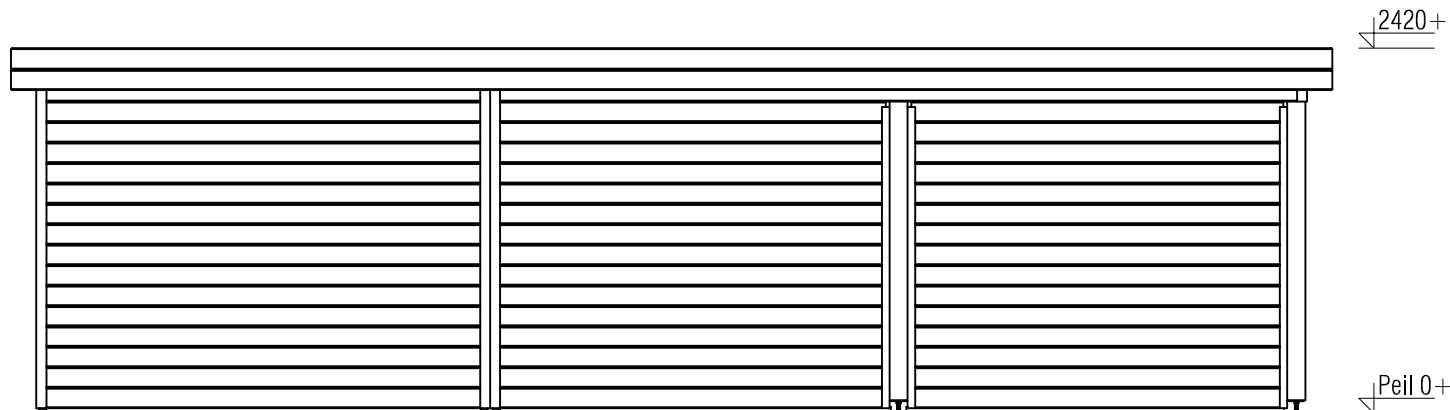

PR47
Schaal / Scale:
1:50

BLAD NR.:
BT

LUGARDE®

©LUGARDE® Laren Holland
www.lugarde.com
sale@lugarde.nl

Simply the best

Formaat: A4 - JZ

Achteraanzicht / Rear view / Hinterseite

(L) Zijaanzicht / Side view / Seiten ansicht

Prima Systeem MW

Omschrijving / Description:
300x840cm 28mm
Onderdeel / Component:
Bouwtekening / Construction drawing

PR47

Schaal / Scale:
1:50

BLAD NR.:
BT

LUGARDE®

©LUGARDE® Laren Holland
www.lugarde.com
sale@lugarde.nl