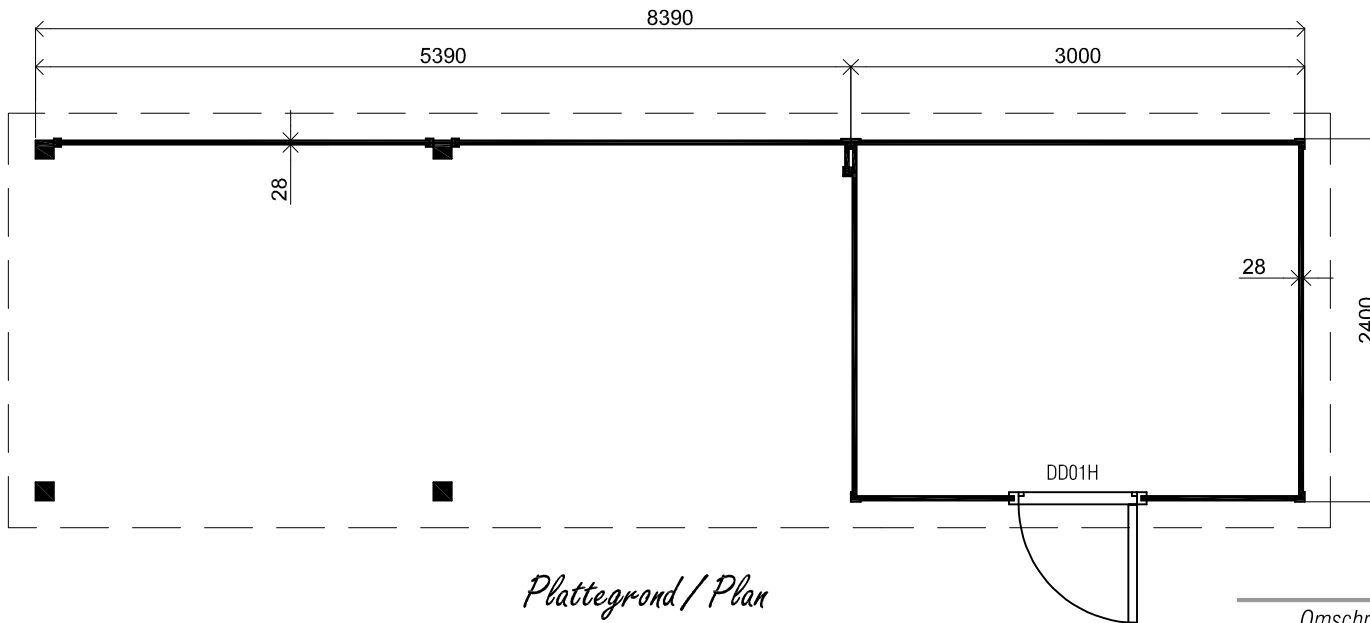

Vooraanzicht / Front view / Vorderansicht

(R) Zijaanzicht / Side view / Seiten ansicht

Plattegrond / Plan

Prima Systeem MW

Omschrijving / Description:
300x840cm 28mm
Onderdeel / Component:
Bouwtekening / Construction drawing

PR47
Schaal / Scale:
1:50

BLAD NR.:
BT

LUGARDE®

©LUGARDE® Laren Holland
www.lugarde.com
sale@lugarde.nl

Simply the best

Formaat: A4 - JZ

Achteraanzicht / Rear view / Hinterseite

(L) Zijaanzicht / Side view / Seiten ansicht

Prima Systeem MW

Omschrijving / Description:
300x840cm 28mm
Onderdeel / Component:
Bouwtekening / Construction drawing

PR47

Schaal / Scale:
1:50

BLAD NR.:
BT

LUGARDE®

©LUGARDE® Laren Holland
www.lugarde.com
sale@lugarde.nl