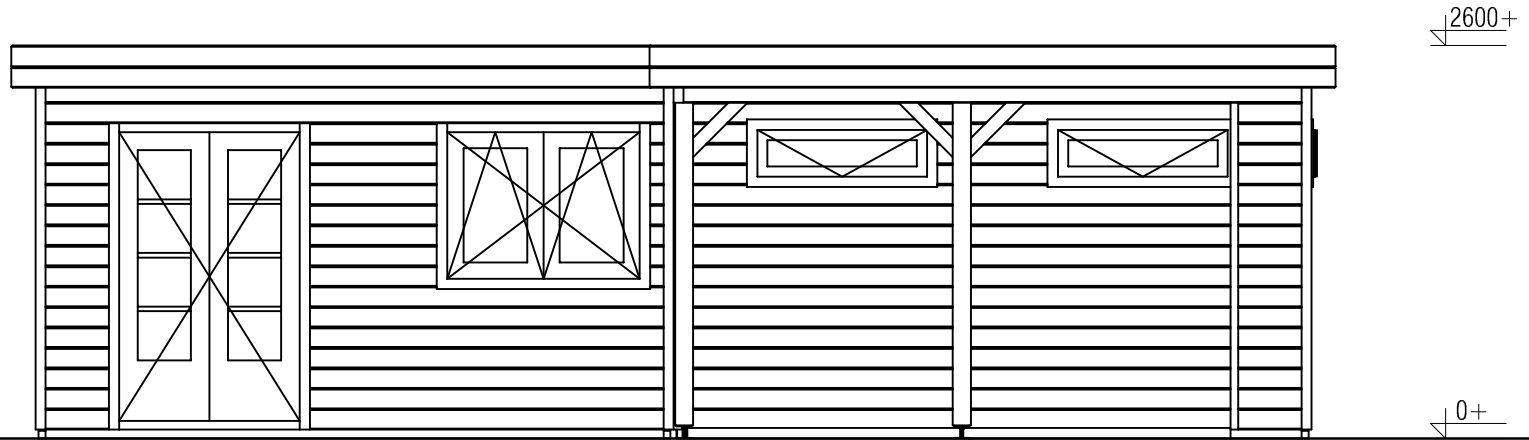

Plattegrond / Plan

Prima maatwerk/custom

Omschrijving / Description:
360x840cm 44mm
Onderdeel / Component:
Bouwtekening / Construction drawing
Dealer:
Dealer
Ref.:
p49 RO

Ordernr.:
Ordernr
Schaal / Scale:
1:50
BLAD NR.:
BT

LUGARDE®

©LUGARDE® Laren Holland
www.lugarde.com
sale@lugarde.nl

Simply the best

Voorraanzicht / Front view / Vorderansicht

(R) Zijaanzicht / Side view / Seiten ansicht

Prima maatwerk/custom

<p>Omschrijving / Description: 360x840cm 44mm Onderdeel / Component: Bouwtekening / Construction drawing</p>	<p>Ordernr.: Ordernr Schaal / Scale: 1:50</p>	<p>LUGARDE® ©LUGARDE® Laren Holland www.lugarde.com sale@lugarde.nl</p>
<p>Dealer: Dealer Ref.: p49 R0</p>	<p>BLAD NR.: BT</p>	<p><i>Simply the best</i></p>

Achteraanzicht / Rear view / Hinterseite

(L) Zijaanzicht / Side view / Seiten ansicht

Prima maatwerk/custom

<p>Omschrijving / Description: 360x840cm 44mm Onderdeel / Component: Bouwtekening / Construction drawing</p>	<p>Ordernr.: Ordernr Schaal / Scale: 1:50</p>	<p>LUGARDE® ©LUGARDE® Laren Holland www.lugarde.com sale@lugarde.nl</p>
<p>Dealer: Dealer Ref.: p49 R0</p>	<p>BLAD NR.: BT</p>	<p><i>Simply the best</i></p>

Prima maatwerk/custom

Omschrijving / Description: 360x840cm 44mm	Ordernr.: Ordernr	LUGARDE ® <small>©LUGARDE® Laren Holland www.lugarde.com sale@lugarde.nl</small>
Onderdeel / Component: Bouwtekening / Construction drawing	Schaal / Scale: 1:50	
Dealer: Dealer	BLAD NR.: BT	<i>Simply the best</i>
Ref.: p49 RO		