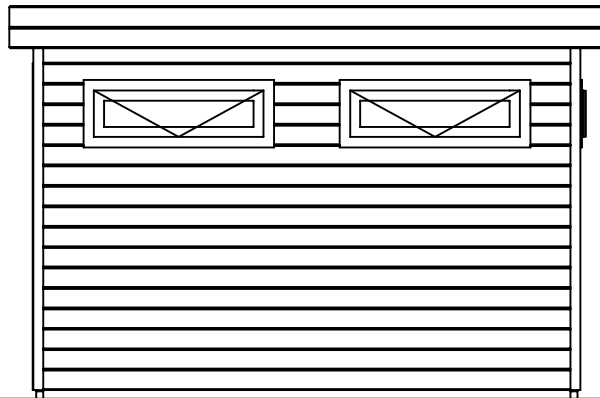

Plattegrond / Plan

Prima maatwerk/custom

Omschrijving / Description:
360x840cm 44mm
Onderdeel / Component:
Bouwtekening / Construction drawing
Dealer:
Dealer
Ref.:
p49 RO

Ordernr.:
Ordernr
Schaal / Scale:
1:50
BLAD NR.:
BT

LUGARDE®

©LUGARDE® Laren Holland
www.lugarde.com
sale@lugarde.nl

Simply the best

Voorraanzicht / Front view / Vorderansicht

(R) Zijaanzicht / Side view / Seiten ansicht

Prima maatwerk/custom

<p>Omschrijving / Description: 360x840cm 44mm Onderdeel / Component: Bouwtekening / Construction drawing</p>	<p>Ordernr.: Ordernr Schaal / Scale: 1:50</p>	<p>LUGARDE® ©LUGARDE® Laren Holland www.lugarde.com sale@lugarde.nl</p>
<p>Dealer: Dealer Ref.: p49 R0</p>	<p>BLAD NR.: BT</p>	<p><i>Simply the best</i></p>

Achteraanzicht / Rear view / Hinterseite

(L) Zijaanzicht / Side view / Seiten ansicht

Prima maatwerk/custom

<p>Omschrijving / Description: 360x840cm 44mm Onderdeel / Component: Bouwtekening / Construction drawing</p>	<p>Ordernr.: Ordernr Schaal / Scale: 1:50</p>	<p>LUGARDE® ©LUGARDE® Laren Holland www.lugarde.com sale@lugarde.nl</p>
<p>Dealer: Dealer Ref.: p49 R0</p>	<p>BLAD NR.: BT</p>	<p><i>Simply the best</i></p>

Prima maatwerk/custom

Omschrijving / Description: 360x840cm 44mm	Ordernr.: Ordernr	LUGARDE ® <small>©LUGARDE® Laren Holland www.lugarde.com sale@lugarde.nl</small>
Onderdeel / Component: Bouwtekening / Construction drawing	Schaal / Scale: 1:50	
Dealer: Dealer	BLAD NR.: BT	<i>Simply the best</i>
Ref.: p49 RO		