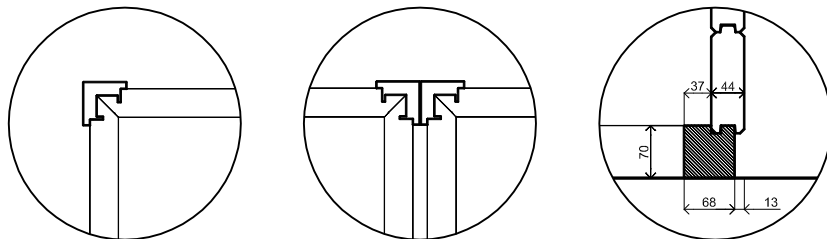

Plattegrond / Plan

Prima maatwerk/custom

Omschrijving / Description:
360x840cm 44mm
Onderdeel / Component:
Bouwtekening / Construction drawing
Dealer:
Dealer
Ref.:
p49 RO

Ordernr.:
Ordernr
Schaal / Scale:
1:50
BLAD NR.:
BT

LUGARDE®

©LUGARDE® Laren Holland
www.lugarde.com
sale@lugarde.nl

Simply the best

Voorraanzicht / Front view / Vorderansicht

(R) Zijaanzicht / Side view / Seiten ansicht

Prima maatwerk/custom

<p>Omschrijving / Description: 360x840cm 44mm Onderdeel / Component: Bouwtekening / Construction drawing</p>	<p>Ordernr.: Ordernr Schaal / Scale: 1:50</p>	<p>LUGARDE® ©LUGARDE® Laren Holland www.lugarde.com sale@lugarde.nl</p>
<p>Dealer: Dealer Ref.: p49 R0</p>	<p>BLAD NR.: BT</p>	<p><i>Simply the best</i></p>

Achteraanzicht / Rear view / Hinterseite

(L) Zijaanzicht / Side view / Seiten ansicht

Prima maatwerk/custom

<p>Omschrijving / Description: 360x840cm 44mm Onderdeel / Component: Bouwtekening / Construction drawing</p>	<p>Ordernr.: Ordernr Schaal / Scale: 1:50</p>	<p>LUGARDE® ©LUGARDE® Laren Holland www.lugarde.com sale@lugarde.nl</p>
<p>Dealer: Dealer Ref.: p49 R0</p>	<p>BLAD NR.: BT</p>	<p><i>Simply the best</i></p>

Prima maatwerk/custom

Omschrijving / Description: 360x840cm 44mm	Ordernr.: Ordernr	LUGARDE ® <small>©LUGARDE® Laren Holland www.lugarde.com sale@lugarde.nl</small>
Onderdeel / Component: Bouwtekening / Construction drawing	Schaal / Scale: 1:50	
Dealer: Dealer	BLAD NR.: BT	<i>Simply the best</i>
Ref.: p49 RO		