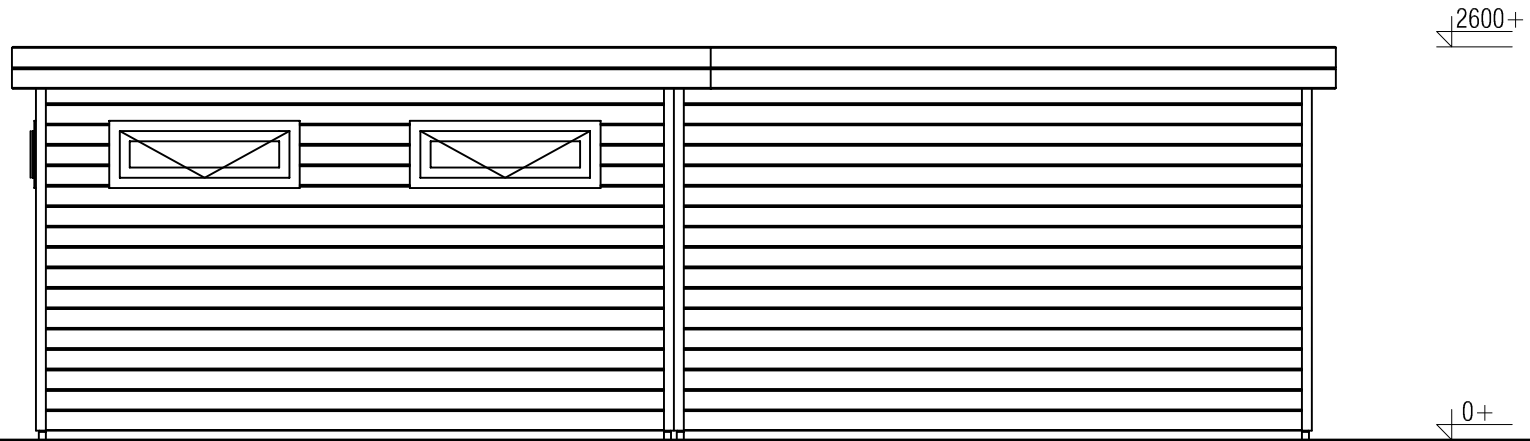

LUGARDE®

©LUGARDE® Laren Holland
www.lugarde.com
sale@lugarde.nl

Simply the best

Voorraanzicht / Front view / Vorderansicht

(R) Zijaanzicht / Side view / Seiten ansicht

Prima maatwerk/custom

<p>Omschrijving / Description: 360x840cm 44mm Onderdeel / Component: Bouwtekening / Construction drawing</p>	<p>Ordernr.: Ordernr Schaal / Scale: 1:50</p>	<p>LUGARDE® ©LUGARDE® Laren Holland www.lugarde.com sale@lugarde.nl</p>
<p>Dealer: Dealer Ref.: p49 R0</p>	<p>BLAD NR.: BT</p>	<p><i>Simply the best</i></p>

Achteraanzicht / Rear view / Hinterseite

(L) Zijaanzicht / Side view / Seiten ansicht

Prima maatwerk/custom

<p>Omschrijving / Description: 360x840cm 44mm Onderdeel / Component: Bouwtekening / Construction drawing</p>	<p>Ordernr.: Ordernr Schaal / Scale: 1:50</p>	<p>LUGARDE® ©LUGARDE® Laren Holland www.lugarde.com sale@lugarde.nl</p>
<p>Dealer: Dealer Ref.: p49 R0</p>	<p>BLAD NR.: BT</p>	<p><i>Simply the best</i></p>

Prima maatwerk/custom

Omschrijving / Description: 360x840cm 44mm	Ordernr.: Ordernr	LUGARDE ® <small>©LUGARDE® Laren Holland www.lugarde.com sale@lugarde.nl</small>
Onderdeel / Component: Bouwtekening / Construction drawing	Schaal / Scale: 1:50	
Dealer: Dealer	BLAD NR.: BT	<i>Simply the best</i>
Ref.: p49 RO		