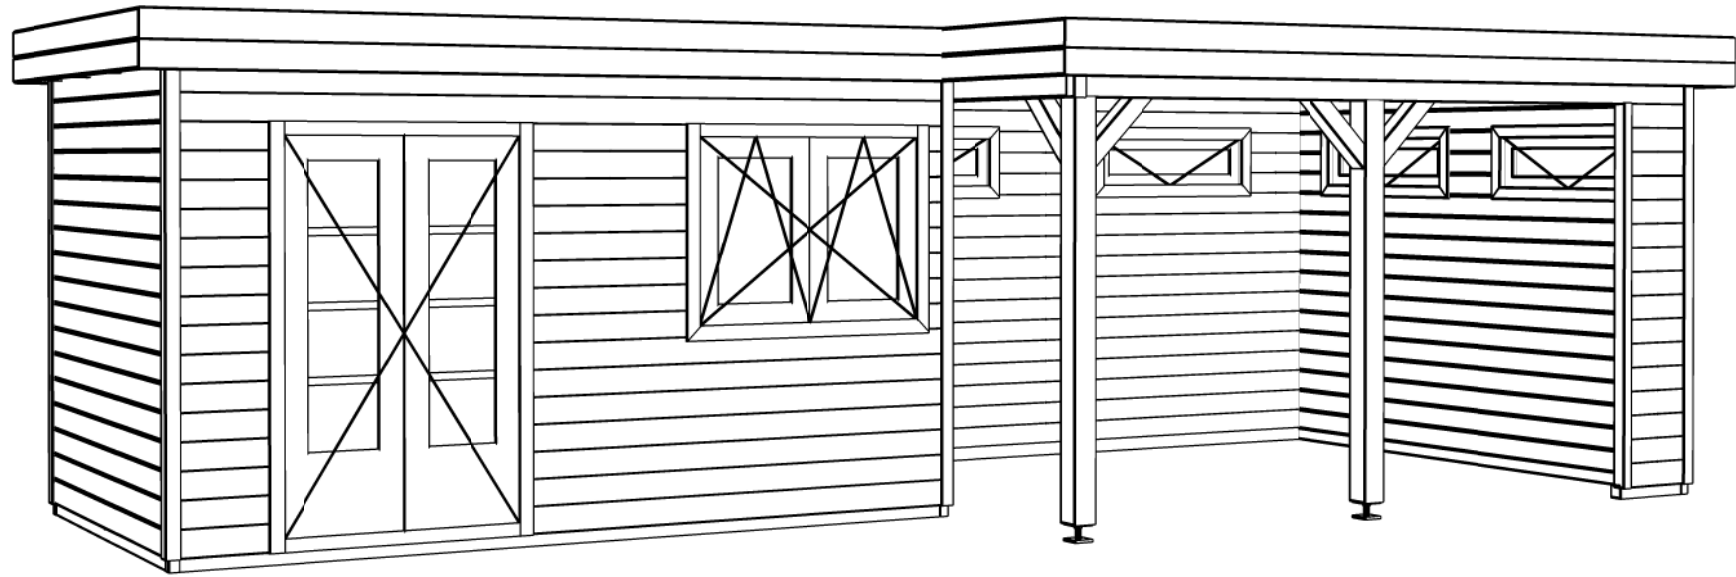

LUGARDE®

©LUGARDE® Laren Holland
www.lugarde.com
sale@lugarde.nl

Simply the best

Voorraanzicht / Front view / Vorderansicht

(R) Zijaanzicht / Side view / Seiten ansicht

Prima maatwerk/custom

<p>Omschrijving / Description: 360x840cm 44mm Onderdeel / Component: Bouwtekening / Construction drawing</p>	<p>Ordernr.: Ordernr Schaal / Scale: 1:50</p>	<p>LUGARDE® ©LUGARDE® Laren Holland www.lugarde.com sale@lugarde.nl</p>
<p>Dealer: Dealer Ref.: p49 R0</p>	<p>BLAD NR.: BT</p>	<p><i>Simply the best</i></p>

Achteraanzicht / Rear view / Hinterseite

(L) Zijaanzicht / Side view / Seiten ansicht

Prima maatwerk/custom

<p>Omschrijving / Description: 360x840cm 44mm Onderdeel / Component: Bouwtekening / Construction drawing</p>	<p>Ordernr.: Ordernr Schaal / Scale: 1:50</p>	<p>LUGARDE® ©LUGARDE® Laren Holland www.lugarde.com sale@lugarde.nl</p>
<p>Dealer: Dealer Ref.: p49 R0</p>	<p>BLAD NR.: BT</p>	<p><i>Simply the best</i></p>