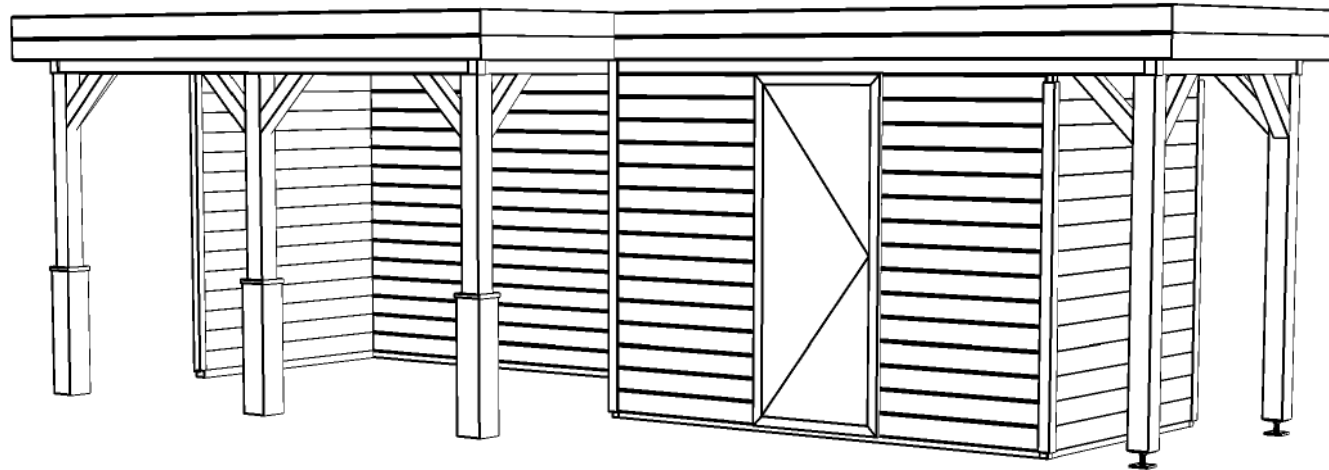

Ordernr.:
Ordernr
Schaal / Scale:
1: 50

BLAD NR.:
BT

LUGARDE®

©LUGARDE® Laren Holland
www.lugarde.com
sale@lugarde.nl

Simply the best

Achteraanzicht / Rear view / Hinterseite

(L) Zijaanzicht / Side view / Seiten ansicht

Prima maatwerk/custom

<p>Omschrijving / Description: 300x720cm 28mm Onderdeel / Component: Bouwtekening / Construction drawing</p>	<p>Ordernr.: Ordernr Schaal / Scale: 1:50</p>	<p>LUGARDE® ©LUGARDE® Laren Holland www.lugarde.com sale@lugarde.nl</p>
<p>Dealer: Dealer Ref.: p48 LO</p>	<p>BLAD NR.: BT</p>	<p><i>Simply the best</i></p>