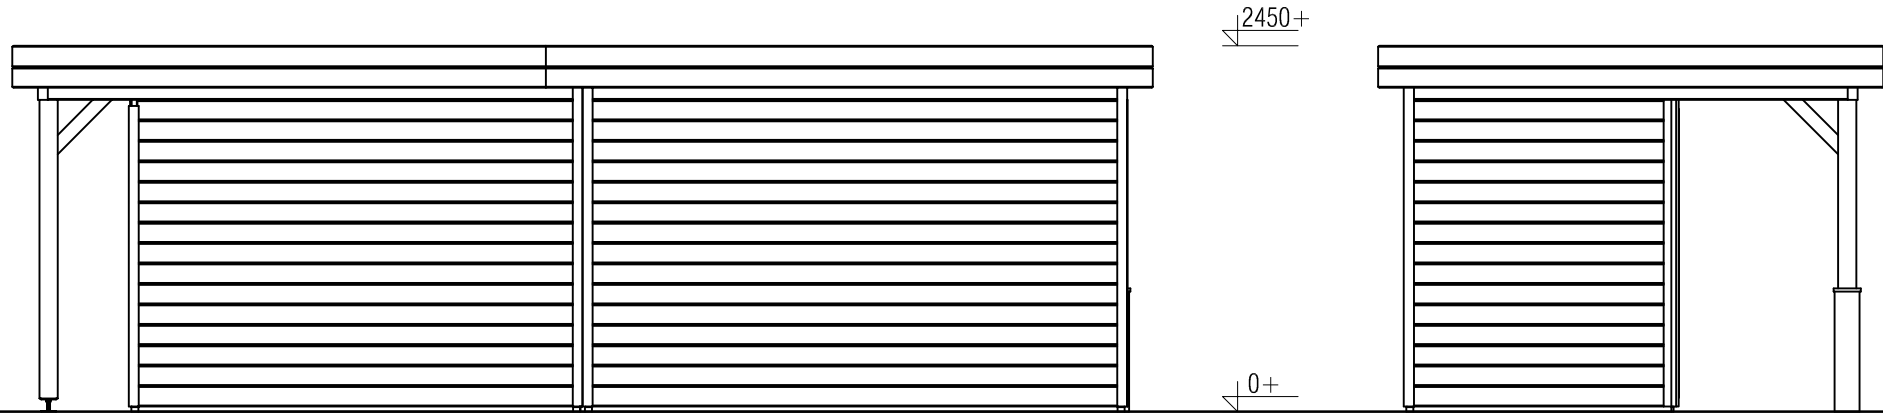

Voorbeeld / Front view / Vorderansicht

(R) Zijaanzicht / Side view / Seitenansicht

Plattegrond / Plan

Prima maatwerk/custom

Omschrijving / Description:
300x720cm 28mm
Onderdeel / Component:
Bouwtekening / Construction drawing
Dealer:
Dealer
Ref.:
p48 LO

Ordernr.:
Ordernr
Schaal / Scale:
1: 50

BLAD NR.:
BT

LUGARDE®

©LUGARDE® Laren Holland
www.lugarde.com
sale@lugarde.nl

Simply the best

Achteraanzicht / Rear view / Hinterseite

(L) Zijaanzicht / Side view / Seiten ansicht

Prima maatwerk/custom

<p>Omschrijving / Description: 300x720cm 28mm Onderdeel / Component: Bouwtekening / Construction drawing</p>	<p>Ordernr.: Ordernr Schaal / Scale: 1:50</p>	<p>LUGARDE® ©LUGARDE® Laren Holland www.lugarde.com sale@lugarde.nl</p>
<p>Dealer: Dealer Ref.: p48 LO</p>	<p>BLAD NR.: BT</p>	<p><i>Simply the best</i></p>