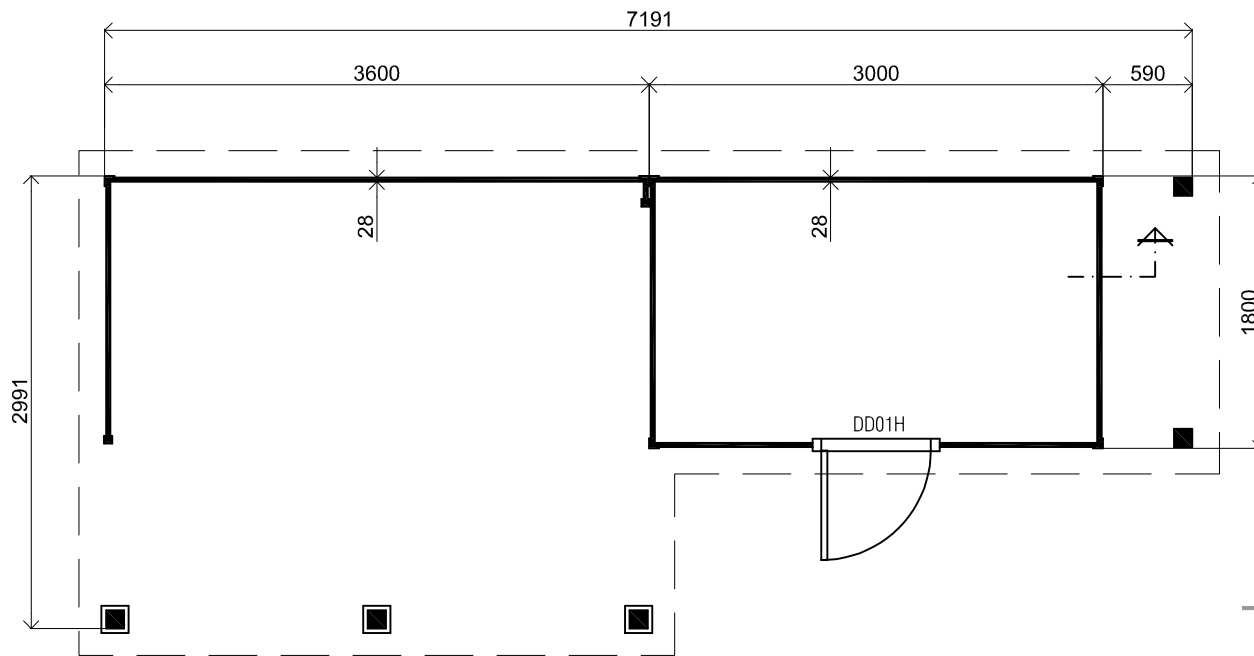

Voorbeeld / Front view / Vorderansicht

(R) Zijaanzicht / Side view / Seitenansicht

Plattegrond / Plan

Prima maatwerk/custom

Omschrijving / Description:
300x720cm 28mm
Onderdeel / Component:
Bouwtekening / Construction drawing
Dealer:
Dealer
Ref.:
p48 LO

Ordernr.:
Ordernr
Schaal / Scale:
1: 50

BLAD NR.:
BT

LUGARDE®

©LUGARDE® Laren Holland
www.lugarde.com
sale@lugarde.nl

Simply the best

Achteraanzicht / Rear view / Hinterseite

(L) Zijaanzicht / Side view / Seiten ansicht

Prima maatwerk/custom

<p>Omschrijving / Description: 300x720cm 28mm Onderdeel / Component: Bouwtekening / Construction drawing</p>	<p>Ordernr.: Ordernr Schaal / Scale: 1:50</p>	<p>LUGARDE® ©LUGARDE® Laren Holland www.lugarde.com sale@lugarde.nl</p>
<p>Dealer: Dealer Ref.: p48 LO</p>	<p>BLAD NR.: BT</p>	<p><i>Simply the best</i></p>