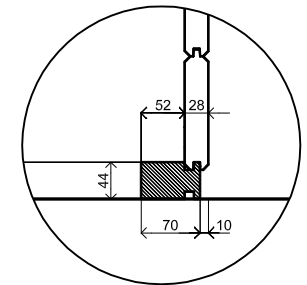

Voorbeeld / Front view / Vorderansicht

(R) Zijaanzicht / Side view / Seitenansicht

Plattegrond / Plan

Prima maatwerk/custom

Omschrijving / Description:
300x720cm 28mm
Onderdeel / Component:
Bouwtekening / Construction drawing
Dealer:
Dealer
Ref.:
p48 LO

Ordernr.:
Ordernr
Schaal / Scale:
1: 50

BLAD NR.:
BT

LUGARDE®

©LUGARDE® Laren Holland
www.lugarde.com
sale@lugarde.nl

Simply the best

Achteraanzicht / Rear view / Hinterseite

(L) Zijaanzicht / Side view / Seiten ansicht

Prima maatwerk/custom

<p>Omschrijving / Description: 300x720cm 28mm Onderdeel / Component: Bouwtekening / Construction drawing</p>	<p>Ordernr.: Ordernr Schaal / Scale: 1:50</p>	<p>LUGARDE® ©LUGARDE® Laren Holland www.lugarde.com sale@lugarde.nl</p>
<p>Dealer: Dealer Ref.: p48 LO</p>	<p>BLAD NR.: BT</p>	<p><i>Simply the best</i></p>