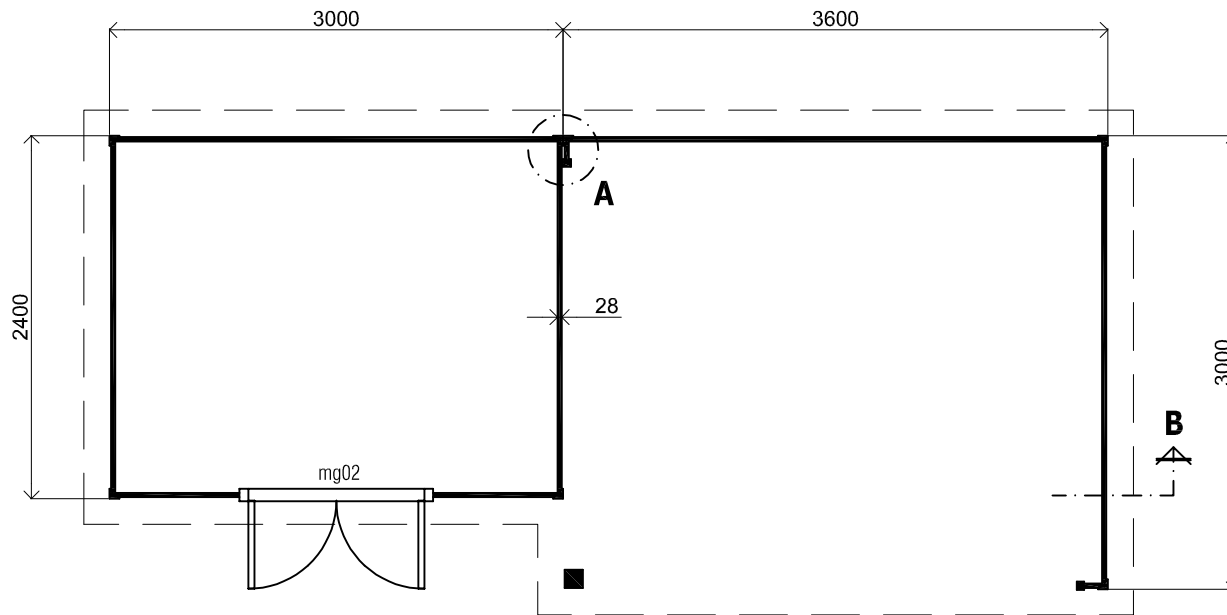

Vooraanzicht / Front view / Vorderansicht

(R) Zijaanzicht / Side view / Seiten ansicht

Plattegrond / Plan

Prima Julia 28mm

Omschrijving / Description:
ca.300x660cm 28mm
Onderdeel / Component:
Bouwtekening / Construction drawing
Dealer:
Lugarde
Ref.:
Ref

Ordernr.:
PJ17
Schaal / Scale:
1:50
BLAD NR.:
BT

LUGARDE®

©LUGARDE® Laren Holland
www.lugarde.com
sale@lugarde.nl

Simply the best

2450+

Peil 0+

Achteraanzicht / Rear view / Hinterseite

(L) Zijaanzicht / Side view / Seiten ansicht

Prima Julia 28mm

Omschrijving / Description: ca.300x660cm 28mm	Ordernr.: PJ17	 <p>©LUGARDE® Laren Holland www.lugarde.com sale@lugarde.nl</p>
Onderdeel / Component: Bouwtekening / Construction drawing	Schaal / Scale: 1:50	
Dealer: Lugarde	BLAD NR.: BT	<p><i>Simply the best</i></p>
Ref.:	Ref.	