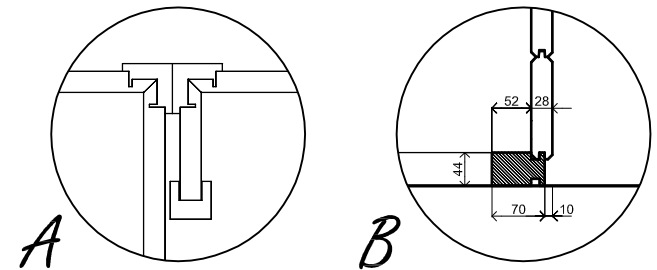

Vooraanzicht / Front view / Vorderansicht

(R) Zijaanzicht / Side view / Seiten ansicht

Plattegrond / Plan

Prima Julia 28mm

Omschrijving / Description:
ca.300x660cm 28mm
Onderdeel / Component:
Bouwtekening / Construction drawing
Dealer:
Lugarde
Ref.:
Ref

Ordernr.:
PJ17
Schaal / Scale:
1:50
BLAD NR.:
BT

LUGARDE®

©LUGARDE® Laren Holland
www.lugarde.com
sale@lugarde.nl

Simply the best

2450+

Peil 0+

Achteraanzicht / Rear view / Hinterseite

(L) Zijaanzicht / Side view / Seiten ansicht

Prima Julia 28mm

Omschrijving / Description: ca.300x660cm 28mm	Ordernr.: PJ17	 <p>©LUGARDE® Laren Holland www.lugarde.com sale@lugarde.nl</p>
Onderdeel / Component: Bouwtekening / Construction drawing	Schaal / Scale: 1:50	
Dealer: Lugarde	BLAD NR.: BT	<p><i>Simply the best</i></p>
Ref.:	Ref.	