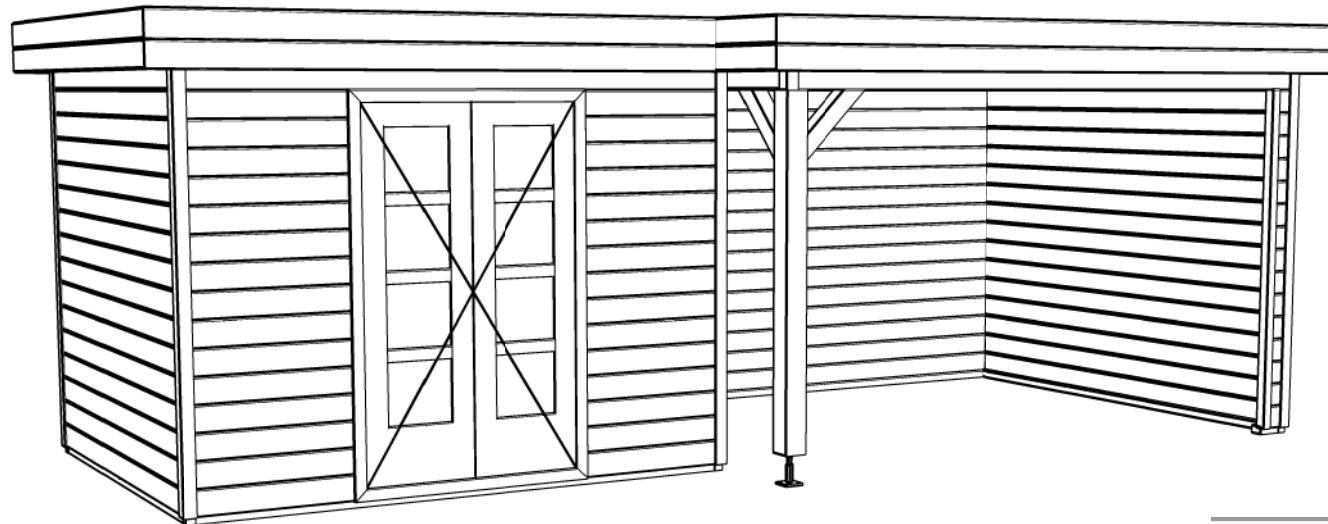

Ordernr.:
PJ17
Schaal / Scale:
1:50
BLAD NR.:
BT

LUGARDE®

©LUGARDE® Laren Holland
www.lugarde.com
sale@lugarde.nl

Simply the best

2450+

Peil 0+

Achteraanzicht / Rear view / Hinterseite

(L) Zijaanzicht / Side view / Seiten ansicht

Prima Julia 28mm

Omschrijving / Description: ca.300x660cm 28mm	Ordernr.: PJ17	 <p>©LUGARDE® Laren Holland www.lugarde.com sale@lugarde.nl</p>
Onderdeel / Component: Bouwtekening / Construction drawing	Schaal / Scale: 1:50	
Dealer: Lugarde	BLAD NR.: BT	<p><i>Simply the best</i></p>
Ref.:	Ref.	