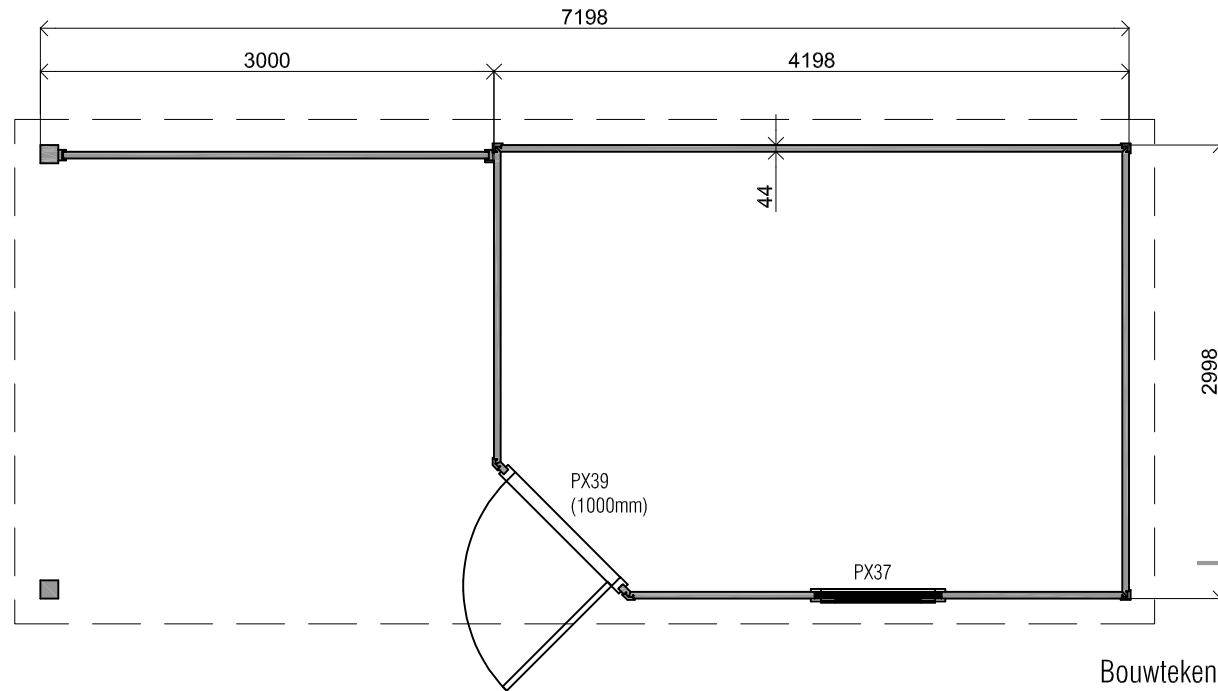

Vooraanzicht / Front view / Vorderansicht

(R) Zijaanzicht / Side view / Seiten ansicht

Plattegrond / Plan

Prima maatwerk/custom

<p>Omschrijving / Description: 300x720cm 44mm Onderdeel / Component: Bouwtekening / Construction drawing</p>	<p>Dealer: Dealer</p>	<p>©LUGARDE® Laren Holland www.lugarde.com sale@lugarde.nl</p> <p>LUGARDE®</p> <p>Simply the best</p>
	<p>Ref.: Ref</p>	
	<p>Ordernr.: Ordernr</p>	
	<p>Schaal / Scale: 1: 50</p>	
<p>BLAD NR.: BT</p>		

Achteraanzicht / Rear view / Hinterseite

(L) Zijaanzicht / Side view / Seiten ansicht

Prima maatwerk/custom

Omschrijving / Description:
300x720cm 44mm
Onderdeel / Component:
Bouwtekening / Construction drawing
Dealer:
Dealer
Ref.:
Ref

Ordernr.:
Ordernr
Schaal / Scale:
1:50
BLAD NR.:
BT

LUGARDE®

©LUGARDE® Laren Holland
www.lugarde.com
sale@lugarde.nl

Simply the best