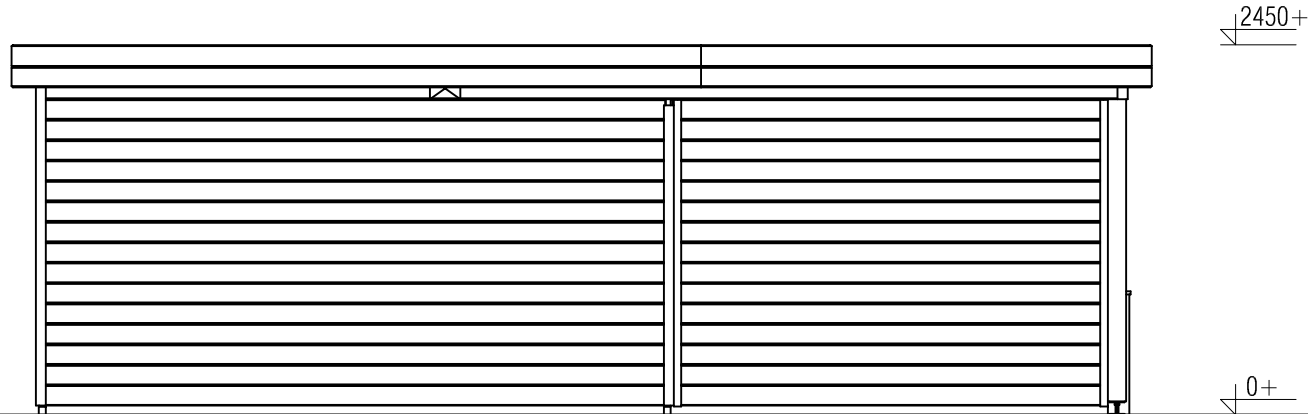

Vooraanzicht / Front view / Vorderansicht

(R) Zijaanzicht / Side view / Seiten ansicht

Plattegrond / Plan

Prima maatwerk/custom

<p>Omschrijving / Description: 300x720cm 44mm Onderdeel / Component: Bouwtekening / Construction drawing</p>	<p>Dealer: Dealer</p>	<p>©LUGARDE® Laren Holland www.lugarde.com sale@lugarde.nl</p> <p>LUGARDE®</p> <p>Simply the best</p>
	<p>Ref.: Ref</p>	
	<p>Ordernr.: Ordernr</p>	
	<p>Schaal / Scale: 1: 50</p>	
<p>BLAD NR.: BT</p>		

Achteraanzicht / Rear view / Hinterseite

(L) Zijaanzicht / Side view / Seiten ansicht

Prima maatwerk/custom

Omschrijving / Description:
300x720cm 44mm
Onderdeel / Component:
Bouwtekening / Construction drawing
Dealer:
Dealer
Ref.:
Ref

Ordernr.:
Ordernr
Schaal / Scale:
1:50
BLAD NR.:
BT

LUGARDE®

©LUGARDE® Laren Holland
www.lugarde.com
sale@lugarde.nl

Simply the best