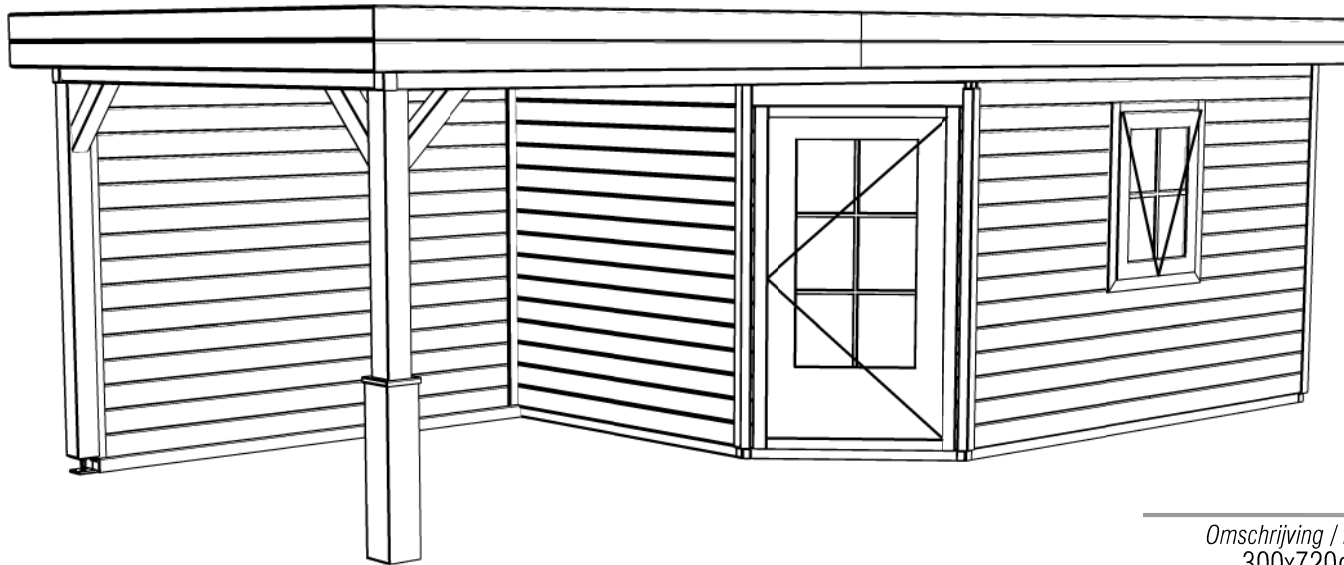

Vooraanzicht / Front view / Vorderansicht

(R) Zijaanzicht / Side view / Seiten ansicht

Plattegrond / Plan

Prima maatwerk/custom

<p>Omschrijving / Description: 300x720cm 44mm Onderdeel / Component: Bouwtekening / Construction drawing</p>	<p>Dealer: Dealer</p>	<p>©LUGARDE® Laren Holland www.lugarde.com sale@lugarde.nl</p> <p>LUGARDE®</p> <p>Simply the best</p>
	<p>Ref.: Ref</p>	
	<p>Ordernr.: Ordernr</p>	
	<p>Schaal / Scale: 1: 50</p>	
<p>BLAD NR.: BT</p>		

Achteraanzicht / Rear view / Hinterseite

(L) Zijaanzicht / Side view / Seiten ansicht

Prima maatwerk/custom

Omschrijving / Description:
300x720cm 44mm
Onderdeel / Component:
Bouwtekening / Construction drawing
Dealer:
Dealer
Ref.:
Ref