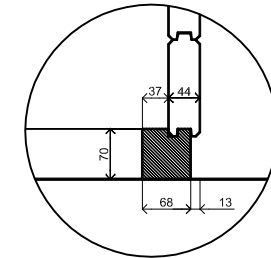

Vooraanzicht / Front view / Vorderansicht

(R) Zijaanzicht / Side view / Seiten ansicht

Plattegrond / Plan

Prima maatwerk/custom

<p>Omschrijving / Description: 300x720cm 44mm Onderdeel / Component: Bouwtekening / Construction drawing</p>	<p>Dealer: Dealer</p>	<p>©LUGARDE® Laren Holland www.lugarde.com sale@lugarde.nl</p> <p>LUGARDE®</p> <p>Simply the best</p>
	<p>Ref.: Ref</p>	
	<p>Ordernr.: Ordernr</p>	
	<p>Schaal / Scale: 1: 50</p>	
<p>BLAD NR.: BT</p>		

Achteraanzicht / Rear view / Hinterseite

(L) Zijaanzicht / Side view / Seiten ansicht

Prima maatwerk/custom

Omschrijving / Description:
300x720cm 44mm
Onderdeel / Component:
Bouwtekening / Construction drawing
Dealer:
Dealer
Ref.:
Ref

Ordernr.:
Ordernr
Schaal / Scale:
1:50
BLAD NR.:
BT

LUGARDE®

©LUGARDE® Laren Holland
www.lugarde.com
sale@lugarde.nl

Simply the best