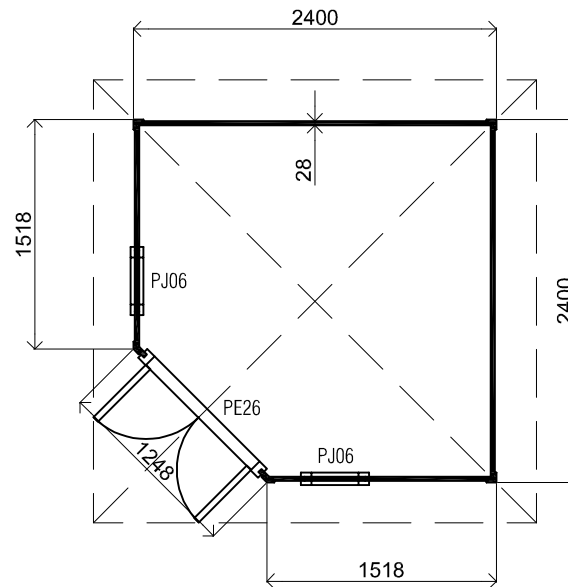

(L) Zijaanzicht / Side view / Seiten ansicht

Vooraanzicht / Front view / Vorderansicht

(R) Zijaanzicht / Side view / Seiten ansicht

Achteraanzicht / Rear view / Hinterseite

2882+
2000+
0+

Plattegrond / Plan

Prima Fifth Avenue

Omschrijving / Description:
240x240cm 28mm
Onderdeel / Component:
Bouwtekening / Construction drawing
Dealer:
Lugarde
Ref.:
1xPE26 2xPJ06

Ordernr.:
ordernr
Schaal / Scale:
1:50

BLAD NR.:
BT