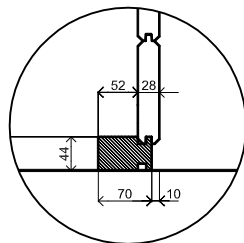

(L) Zijaanzicht / Side view / Seiten ansicht

Vooraanzicht / Front view / Vorderansicht

(R) Zijaanzicht / Side view / Seiten ansicht

Achteraanzicht / Rear view / Hinterseite

Plattegrond / Plan

Prima Fifth Avenue

Omschrijving / Description:
180x240cm 28mm
Onderdeel / Component:
Bouwtekening / Construction drawing
Dealer:
Lugarde
Ref.:
ref

Ordernr.:
PFA07
Schaal / Scale:
1:50

BLAD NR.:
BT

LUGARDE®

©LUGARDE® Laren Holland
www.lugarde.com
sale@lugarde.nl