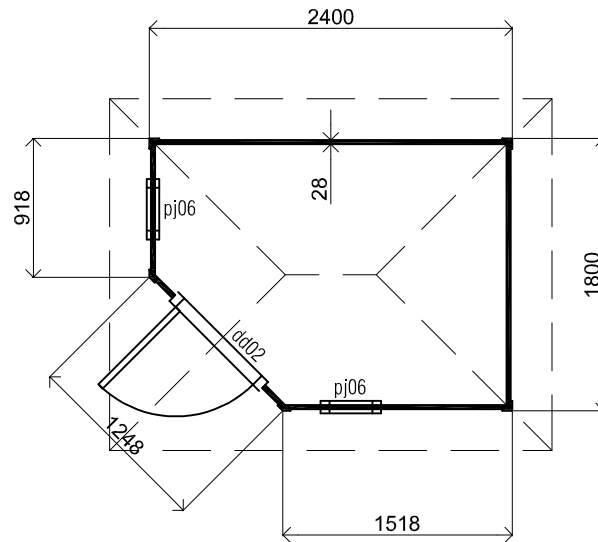

(L) Zijaanzicht / Side view / Seiten ansicht

Vooraanzicht / Front view / Vorderansicht

(R) Zijaanzicht / Side view / Seiten ansicht

Achteraanzicht / Rear view / Hinterseite

Plattegrond / Plan

Prima Fifth Avenue

Omschrijving / Description:
180x240cm 28mm
Onderdeel / Component:
Bouwtekening / Construction drawing
Dealer:
Lugarde
Ref.:
ref

Ordernr.:
PFA07
Schaal / Scale:
1:50

BLAD NR.:
BT

LUGARDE®

©LUGARDE® Laren Holland
www.lugarde.com
sale@lugarde.nl