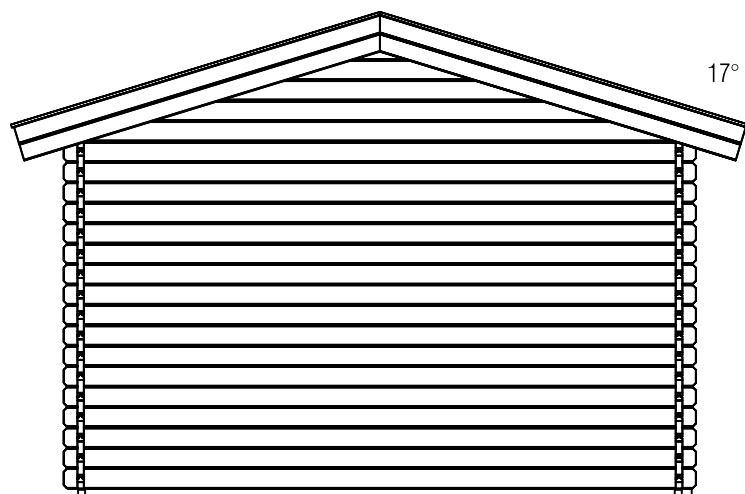

## *Blokhut - Log cabin*

Omschrijving / Description:  
400 x 1100cm - 44mm  
 Onderdeel / Component:  
Bouwtekening / Construction drawing  
 Dealer:  
Dealer  
 Ref.:  
Ref

Ordernr.:  
B35  
 Schaal / Scale:  
1:50  
 BLAD NR.:  
BT

## Blokhut - Log cabin

Omschrijving / Description:  
400 x 1100cm - 44mm  
Onderdeel / Component:  
Bouwtekening / Construction drawing  
Dealer:  
Ref.:

Ordernr.:  
B35  
Schaal / Scale:  
1:50  
BLAD NR.:  
BT

**LUGARDE**®

©LUGARDE® Laren Holland  
www.lugarde.com  
sale@lugarde.nl

*Simply the best*

3210+

0+

*Achteraanzicht / Rear view / Hinterseite*

17°

*(L) Zijaanzicht / Side view / Seiten ansicht*