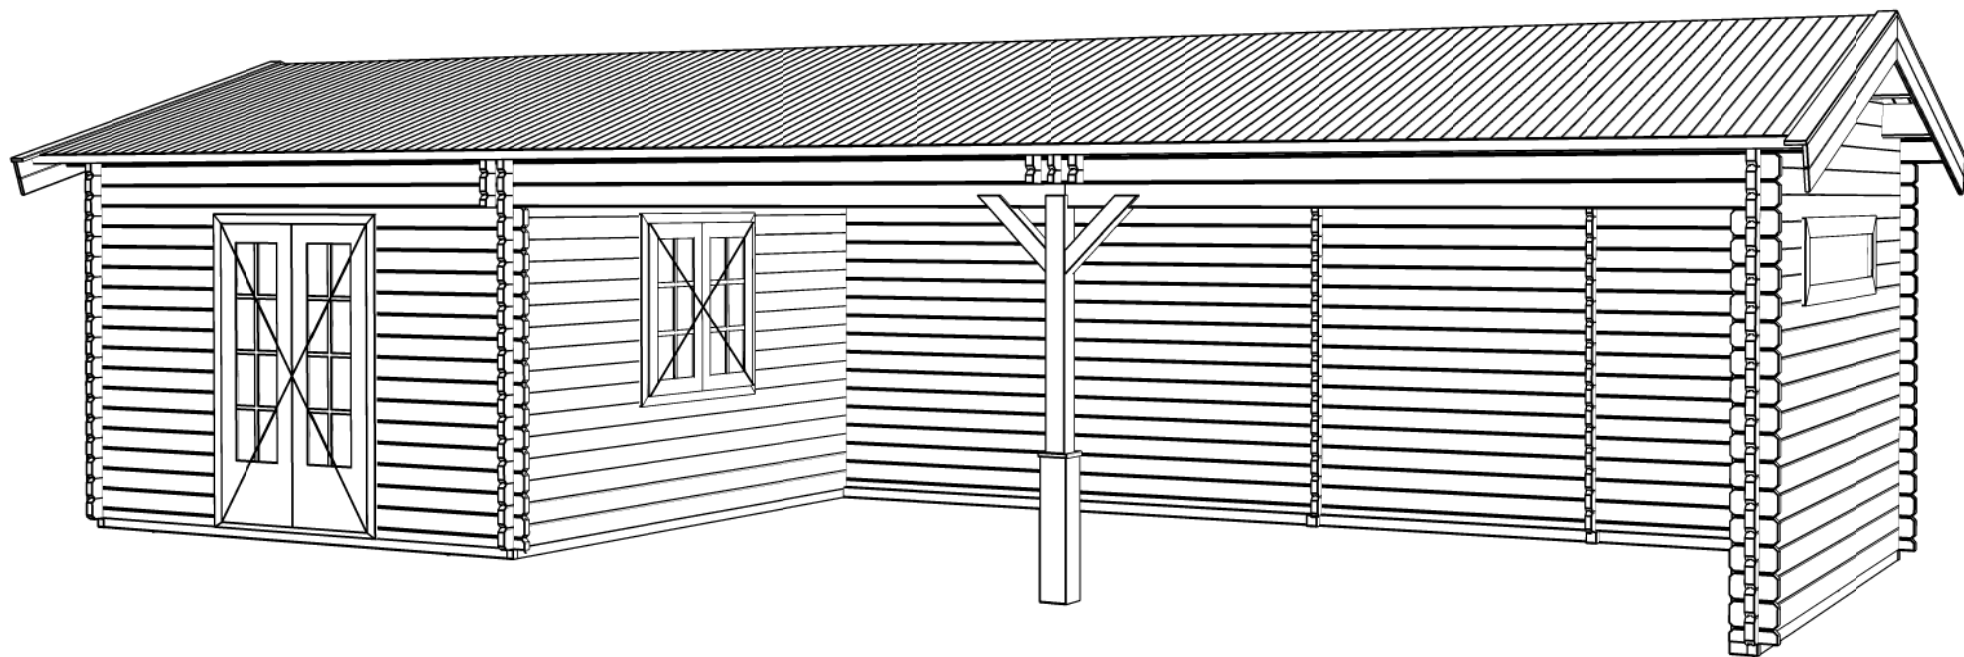

## *Blokhut - Log cabin*

Omschrijving / Description:  
400 x 1100cm - 44mm  
 Onderdeel / Component:  
Bouwtekening / Construction drawing  
 Dealer:  
Dealer  
 Ref.:  
Ref

Ordernr.:  
B35  
 Schaal / Scale:  
1:50  
 BLAD NR.:  
BT

## Blokhut - Log cabin

Omschrijving / Description:  
400 x 1100cm - 44mm  
Onderdeel / Component:  
Bouwtekening / Construction drawing  
Dealer:  
Ref.:

Ordernr.:  
B35  
Schaal / Scale:  
1:50  
BLAD NR.:  
BT

**LUGARDE**®

©LUGARDE® Laren Holland  
www.lugarde.com  
sale@lugarde.nl

*Simply the best*

3210+

0+

*Achteraanzicht / Rear view / Hinterseite*

17°

*(L) Zijaanzicht / Side view / Seiten ansicht*

## *Blokhut - Log cabin*

Omschrijving / Description: 400 x 1100cm - 44mm	Ordernr.: B35	 <p>©LUGARDE® Laren Holland www.lugarde.com sale@lugarde.nl</p>
Onderdeel / Component: Bouwtekening / Construction drawing	Schaal / Scale: 1:50	
Dealer: Dealer	BLAD NR.: BT	<p><i>Simply the best</i></p>
Ref.: Ref		