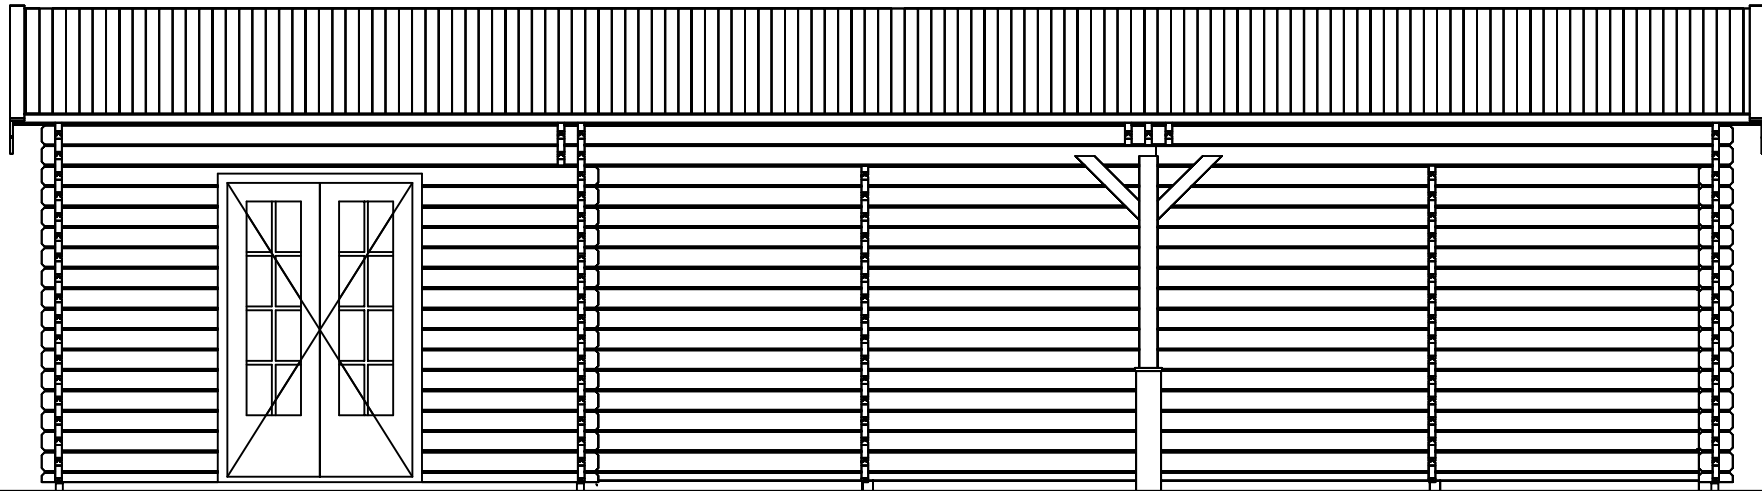

## *Blokhut - Log cabin*

Omschrijving / Description:  
400 x 1100cm - 44mm  
 Onderdeel / Component:  
Bouwtekening / Construction drawing  
 Dealer:  
Dealer  
 Ref.:  
Ref

Ordernr.:  
B35  
 Schaal / Scale:  
1:50  
 BLAD NR.:  
BT

**LUGARDE®**

©LUGARDE® Laren Holland  
 www.lugarde.com  
 sale@lugarde.nl

*Simply the best*

3210+

0+

*Voorbeeld / Front view / Vorderansicht*

17°

*(R) Zijaanzicht / Side view / Seiten ansicht*

## Blokhut - Log cabin

Omschrijving / Description:  
400 x 1100cm - 44mm  
Onderdeel / Component:  
Bouwtekening / Construction drawing  
Dealer:  
Ref.:

Ordernr.:  
B35  
Schaal / Scale:  
1:50  
BLAD NR.:  
BT