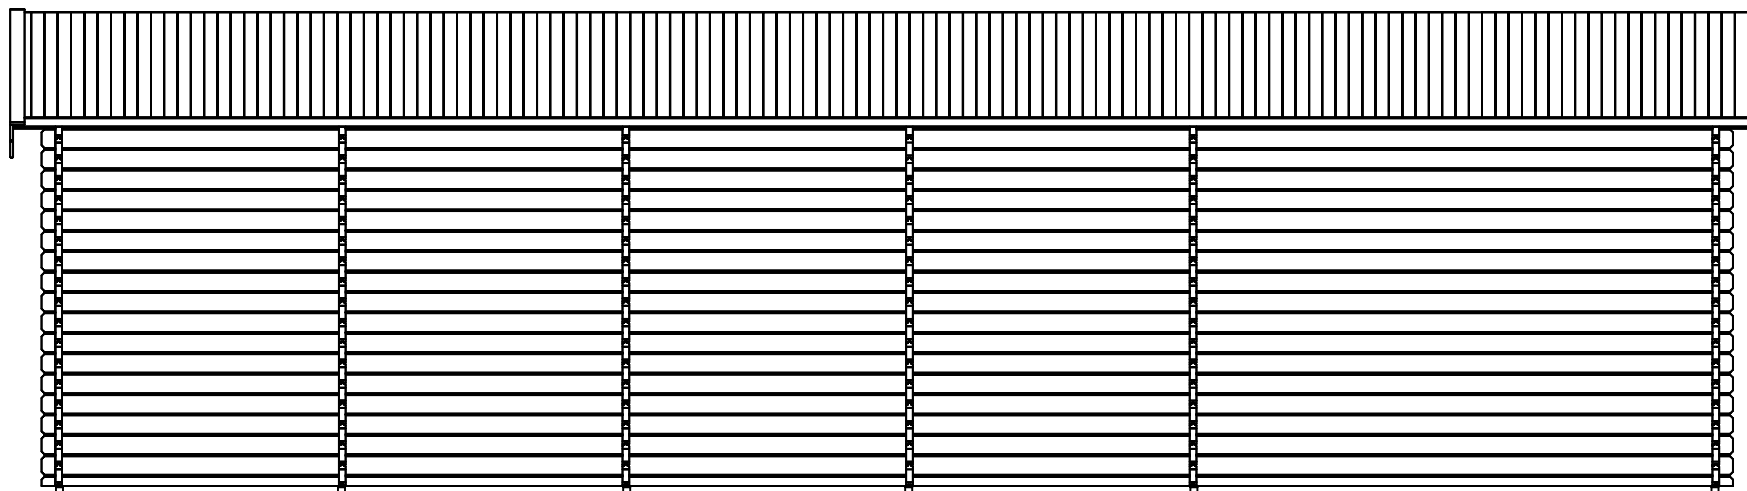

3210+

0+

17°

Blokhut - Log cabin

Omschrijving / Description: 400 x 1100cm - 44mm	Ordernr.: B35	©LUGARDE® Laren Holland www.lugarde.com sale@lugarde.nl
Onderdeel / Component: Bouwtekening / Construction drawing	Schaal / Scale: 1:50	
Dealer: Dealer	BLAD NR.: BT	<i>Simply the best</i>
Ref.: Ref