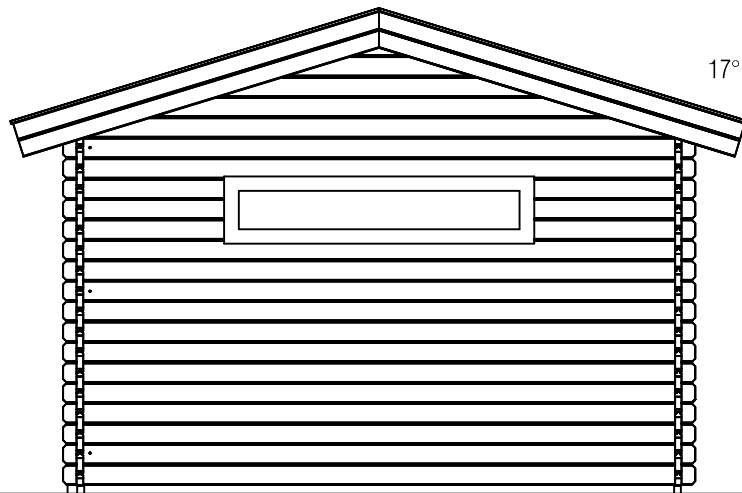

## *Blokhut - Log cabin*

Omschrijving / Description:  
400 x 1100cm - 44mm  
 Onderdeel / Component:  
Bouwtekening / Construction drawing  
 Dealer:  
Dealer  
 Ref.:  
Ref

Ordernr.:  
B35  
 Schaal / Scale:  
1:50  
 BLAD NR.:  
BT

**LUGARDE®**

©LUGARDE® Laren Holland  
 www.lugarde.com  
 sale@lugarde.nl

*Simply the best*

3210+

0+

*Voorbeeld / Front view / Vorderansicht*

17°

*(R) Zijaanzicht / Side view / Seiten ansicht*

## Blokhut - Log cabin

Omschrijving / Description:  
400 x 1100cm - 44mm  
Onderdeel / Component:  
Bouwtekening / Construction drawing  
Dealer:  
Ref.:

Ordernr.:  
B35  
Schaal / Scale:  
1:50  
BLAD NR.:  
BT