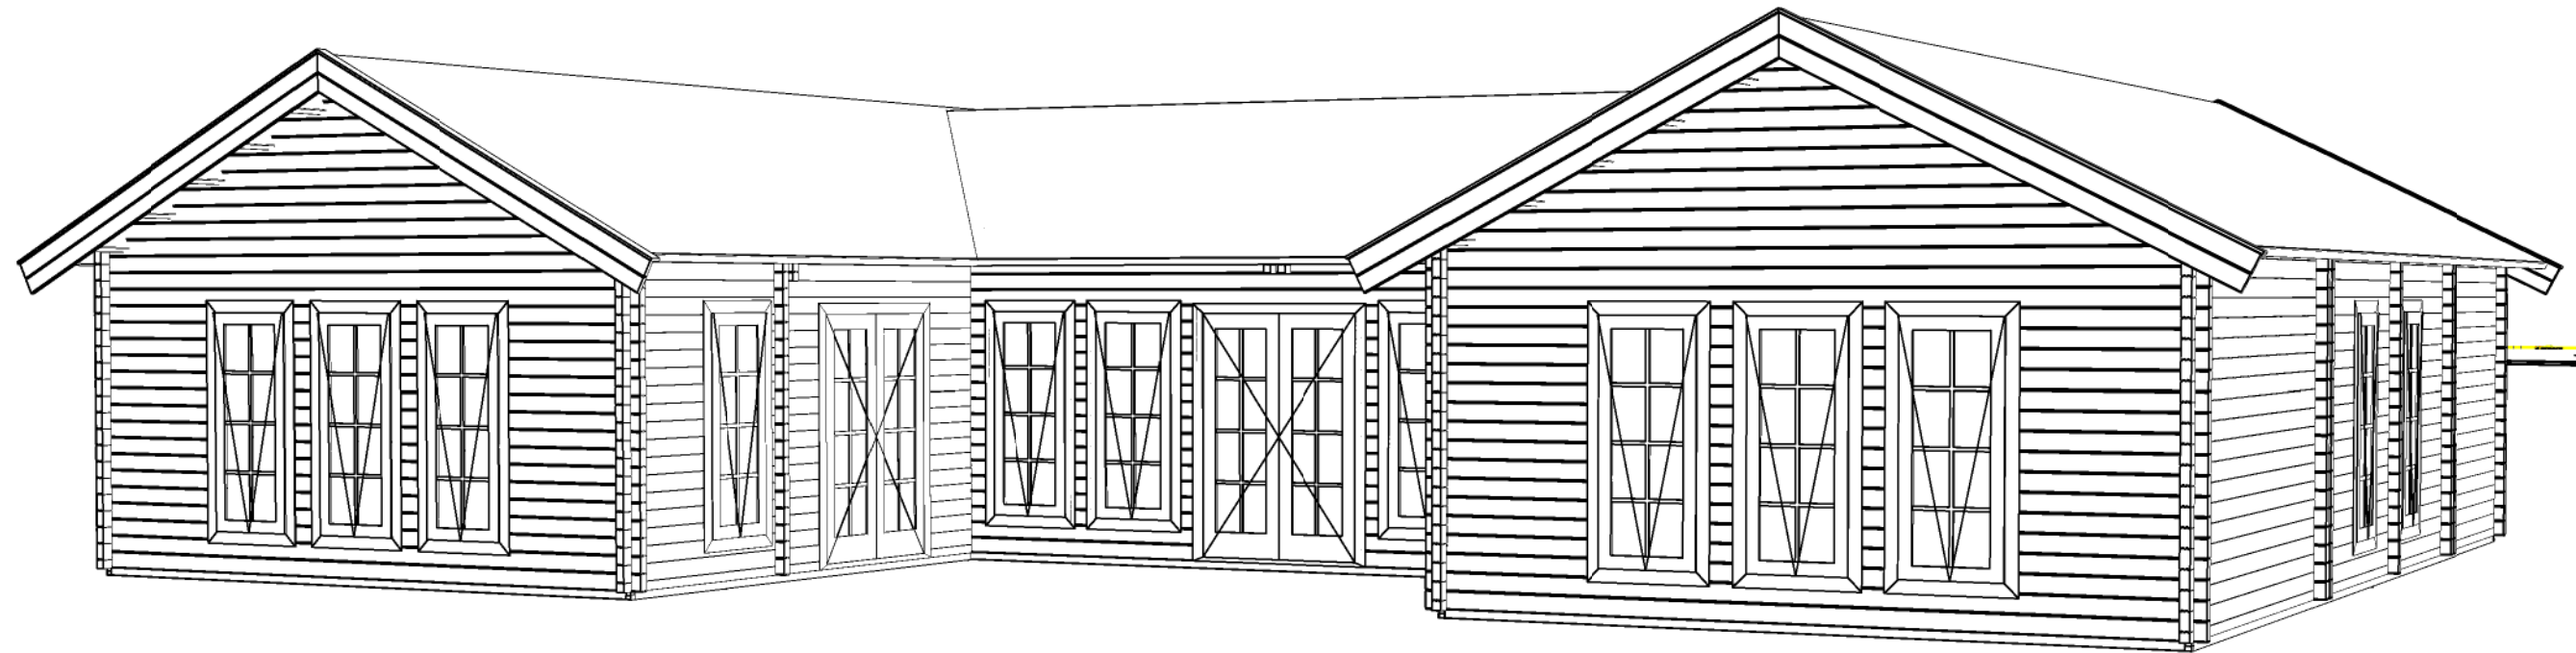

Log cabin custom made (v2)

Omschrijving / Description:
1340x1690cm 68mm
Onderdeel / Component:
Bouwtekening / Construction drawing
Dealer:

Ordernr.:
B69
Schaal / Scale:
1:75

Ref.:
BT

LUGARDE®

©LUGARDE® Laren Holland
www.lugarde.com
sale@lugarde.nl

Simply the best