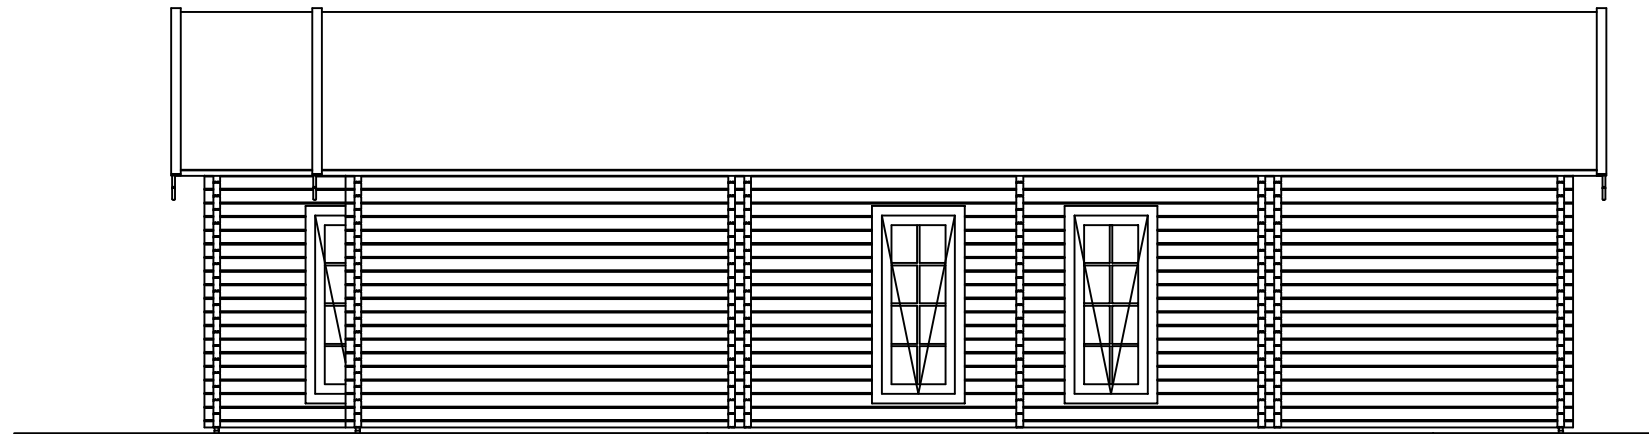

- NOTES**
- ROOF ONLY FOR SHINGLES
 - PE50XL DOORS 1510x2070mm
 - WALLS WILL BE INSULATED BY CUSTOMER
 - CONSTRUCTION CAN BE CHANGED DUE CALCULATIONS, LOG LENGTHS ETC.

Log cabin custom made (v2)

Omschrijving / Description:
1340x1690cm 68mm
Onderdeel / Component:
Bouwtekening / Construction drawing
Dealer:
Ref.:

Ordernr.:
B69
Schaal / Scale:
1:75
BLAD NR.:
BT

Voorraanzicht / Front view / Vorderansicht

(R) Zijaanzicht / Side view / Seiten ansicht

Log cabin custom made (v2)

Omschrijving / Description:
1340x1690cm 68mm
Onderdeel / Component:
Bouwtekening / Construction drawing
Dealer:
Ref.:

Ordernr.:
B69
Schaal / Scale:
1:75
BLAD NR.:
BT

LUGARDE[®]
©LUGARDE® Laren Holland
www.lugarde.com
sale@lugarde.nl

Simply the best

Achteraanzicht / Rear view / Hinterseite

(L) Zijaanzicht / Side view / Seiten ansicht