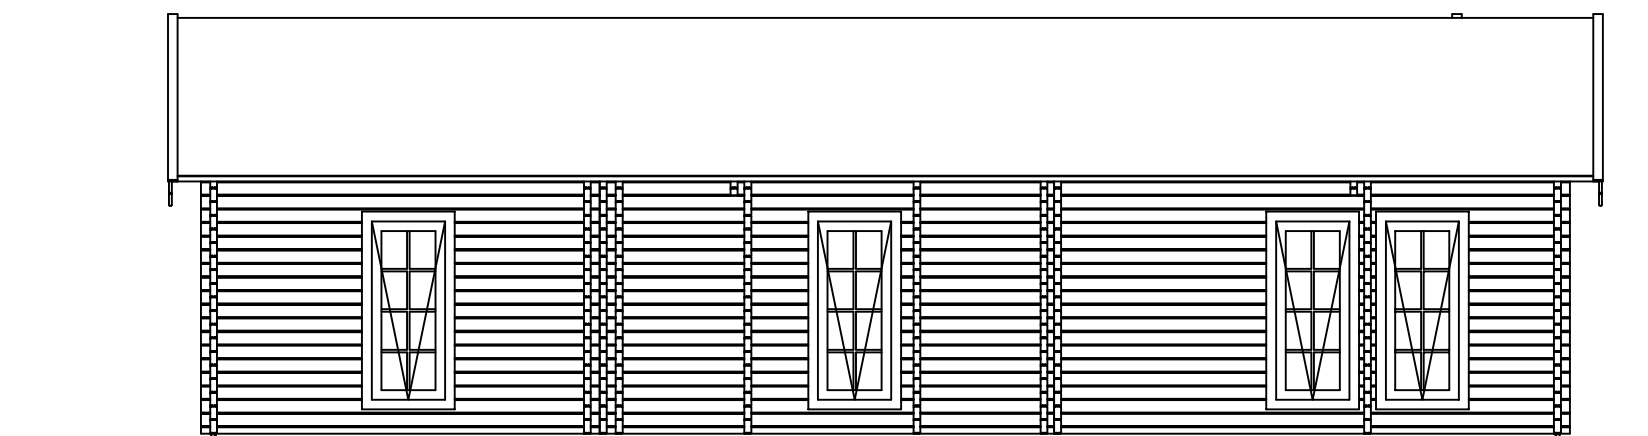

- NOTES**
- ROOF ONLY FOR SHINGLES
 - PE50XL DOORS 1510x2070mm
 - WALLS WILL BE INSULATED BY CUSTOMER
 - CONSTRUCTION CAN BE CHANGED DUE CALCULATIONS, LOG LENGTHS ETC.

Log cabin custom made (v2)

Omschrijving / Description:
1340x1690cm 68mm
Onderdeel / Component:
Bouwtekening / Construction drawing
Dealer:
Ref.:

Ordernr.:
B69
Schaal / Scale:
1:75
BLAD NR.:
BT

Voorraanzicht / Front view / Vorderansicht

(R) Zijaanzicht / Side view / Seiten ansicht

Log cabin custom made (v2)

Omschrijving / Description:
1340x1690cm 68mm
Onderdeel / Component:
Bouwtekening / Construction drawing
Dealer:
Ref.:

Ordernr.:
B69
Schaal / Scale:
1:75
BLAD NR.:
BT

LUGARDE[®]
©LUGARDE® Laren Holland
www.lugarde.com
sale@lugarde.nl

Simply the best

Achteraanzicht / Rear view / Hinterseite

(L) Zijaanzicht / Side view / Seiten ansicht