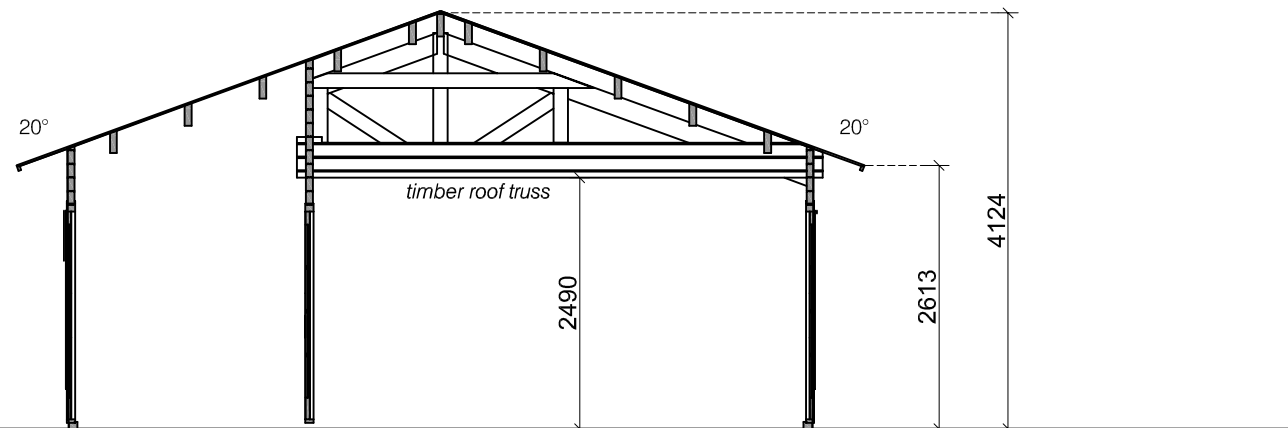

Log cabin custom made (v2)

Omschrijving / Description:
1340x1690cm 68mm
Onderdeel / Component:
Bouwtekening / Construction drawing
Dealer:
Ref.:

Ordernr.:
B69
Schaal / Scale:
1:75
BLAD NR.:
BT

LUGARDE®
©LUGARDE® Laren Holland
www.lugarde.com
sale@lugarde.nl
Simply the best

Doorsnede / Section / Durchschnitt A-A

Doorsnede / Section / Durchschnitt B-B

Log cabin custom made (v2)

Omschrijving / Description:
1340x1690cm 68mm
Onderdeel / Component:
Bouwtekening / Construction drawing
Dealer: