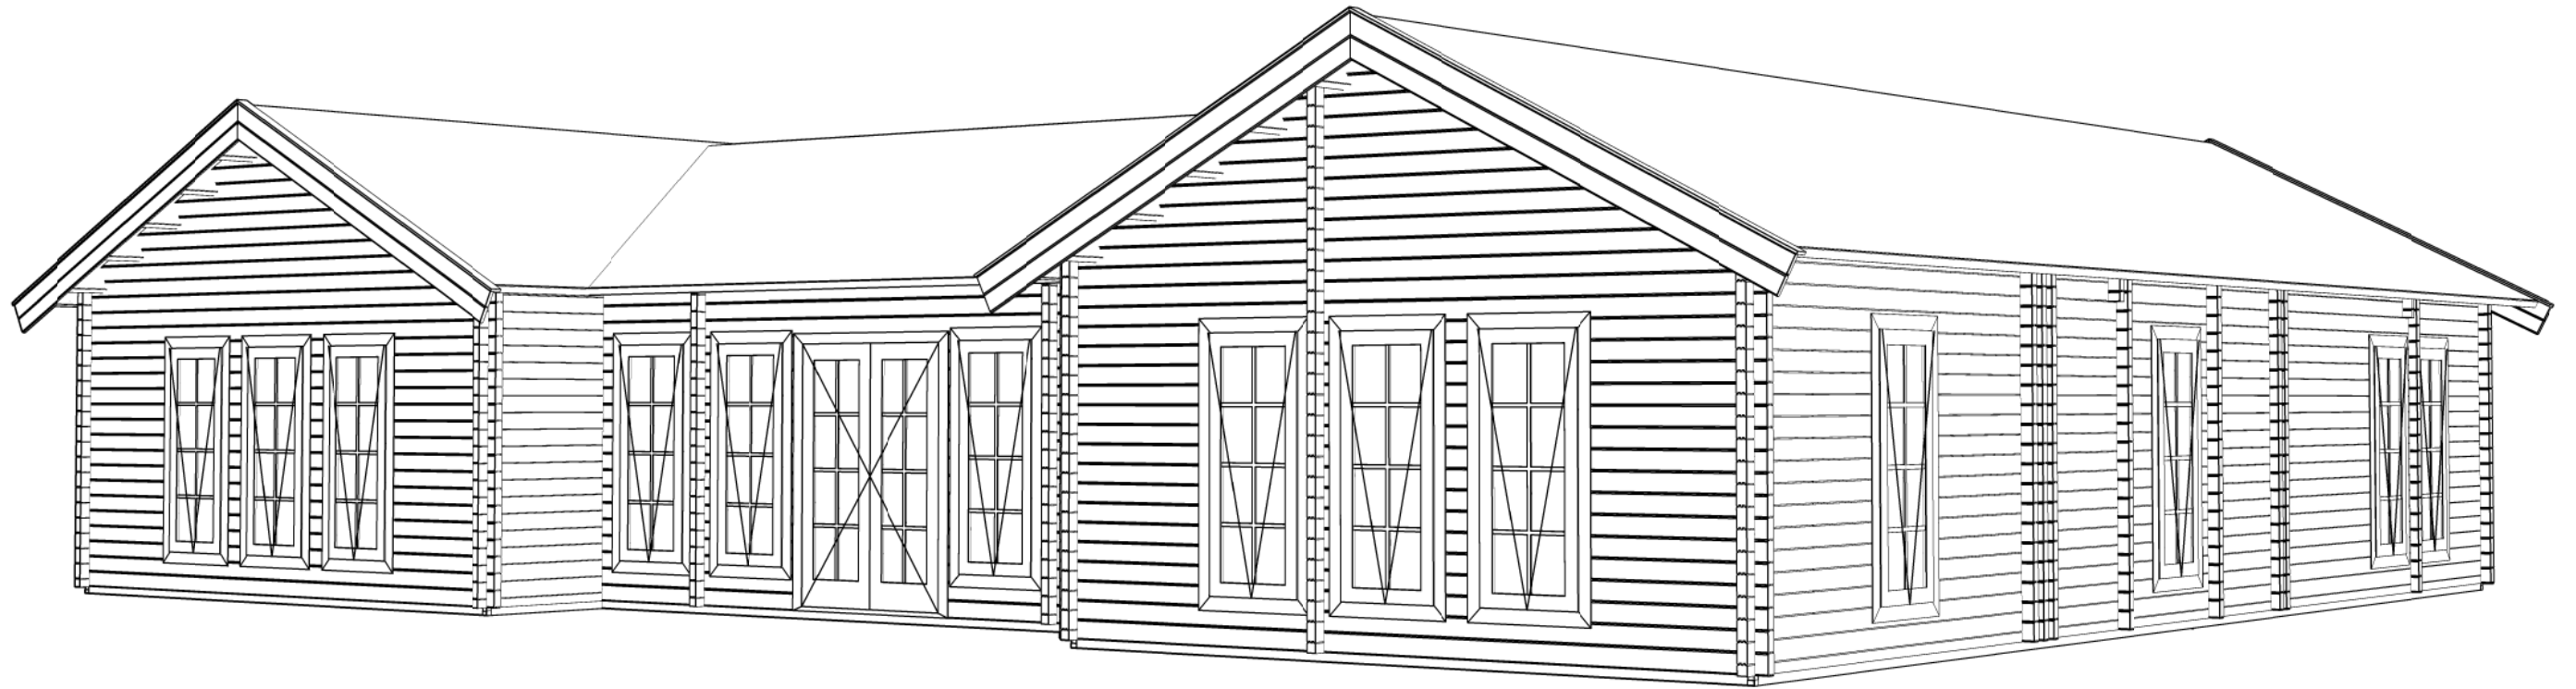

Log cabin custom made (v2)

Omschrijving / Description:
1340x1690cm 68mm
Onderdeel / Component:
Bouwtekening / Construction drawing
Dealer:

Ordernr.:
B69
Schaal / Scale:
1:75

Ref.:
BT

LUGARDE®

©LUGARDE® Laren Holland
www.lugarde.com
sale@lugarde.nl

Simply the best