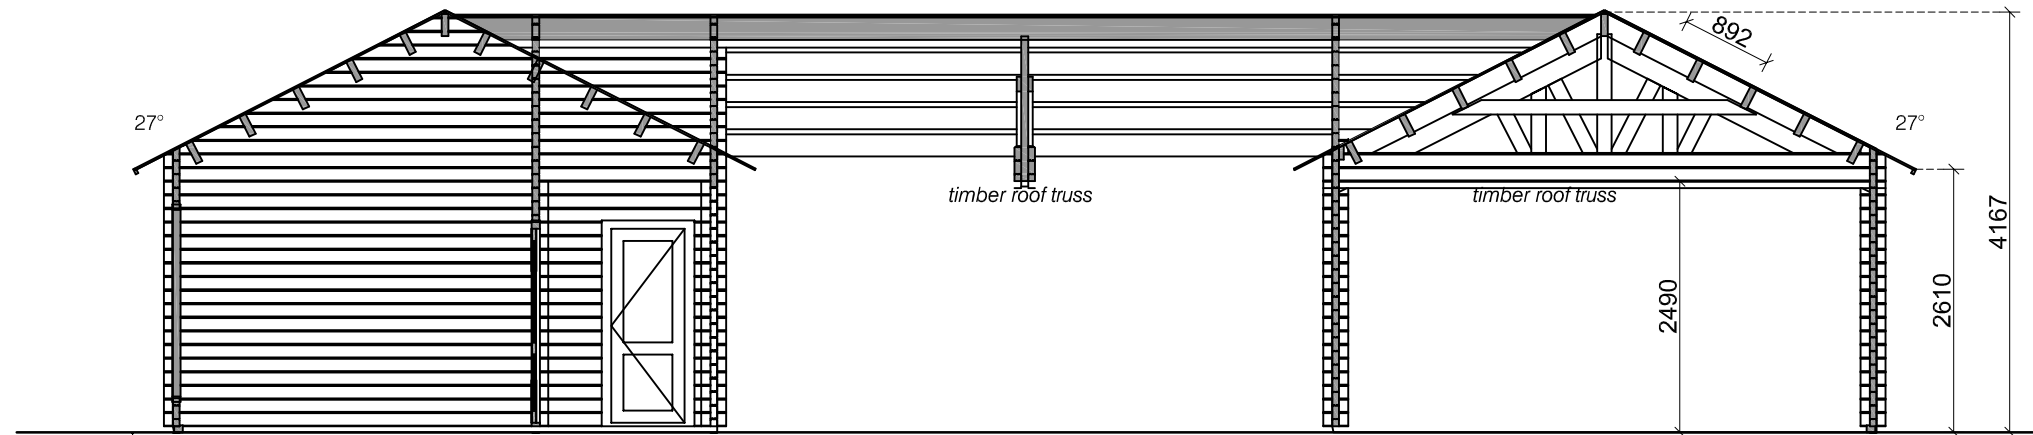

- NOTES**
- ROOF ONLY FOR SHINGLES
 - PE50XL DOORS 1510x2070mm
 - WALLS WILL BE INSULATED BY CUSTOMER
 - CONSTRUCTION CAN BE CHANGED DUE CALCULATIONS, LOG LENGTHS ETC.

Log cabin custom made (v2)

Omschrijving / Description:
1340x1690cm 68mm
Onderdeel / Component:
Bouwtekening / Construction drawing
Dealer:
Ref.:

Ordernr.:
B69
Schaal / Scale:
1:75
BLAD NR.:
BT

LUGARDE[®]
©LUGARDE® Laren Holland
www.lugarde.com
sale@lugarde.nl

Simply the best

Achteraanzicht / Rear view / Hinterseite

(L) Zijaanzicht / Side view / Seiten ansicht

Doorsnede / Section / Durchschnitt A-A

Doorsnede / Section / Durchschnitt B-B

Log cabin custom made (v2)

Omschrijving / Description:
1340x1690cm 68mm
Onderdeel / Component:
Bouwtekening / Construction drawing
Dealer: