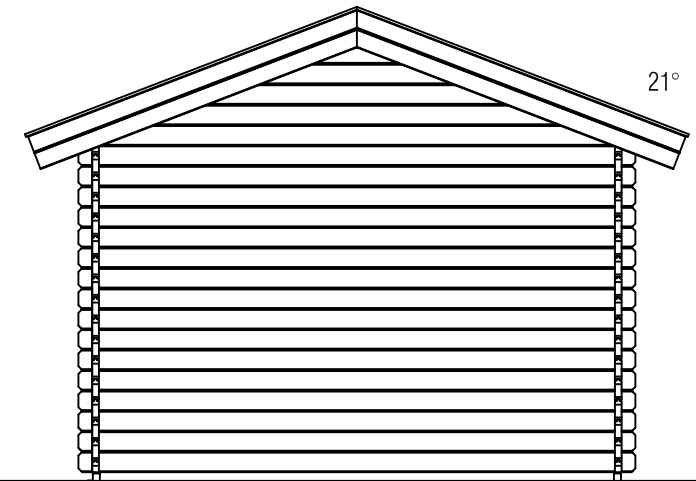

Plattegrond / Plan

Blokhut / Log cabin

Omschrijving / Description:
350x750cm 44mm
Onderdeel / Component:
Bouwtekening / Construction drawing
Dealer:
Dealer
Ref.:
p93 RO

Ordernr.:
Ordernr
Schaal / Scale:
1:50

BLAD NR.:
BT

LUGARDE®

©LUGARDE® Laren Holland
www.lugarde.com
sale@lugarde.nl

Simply the best

Vooraanzicht / Front view / Vorderansicht

(R) Zijaanzicht / Side view / Seiten ansicht

Blokhut / Log cabin

Omschrijving / Description:
350x750cm 44mm
Onderdeel / Component:
Bouwtekening / Construction drawing
Dealer:
Dealer
Ref.:
p93 RO

Ordernr.:
Ordernr
Schaal / Scale:
1:50

BLAD NR.:
BT

LUGARDE®

©LUGARDE® Laren Holland
www.lugarde.com
sale@lugarde.nl

Simply the best

Achteraanzicht / Rear view / Hinterseite

(L) Zijaanzicht / Side view / Seiten ansicht