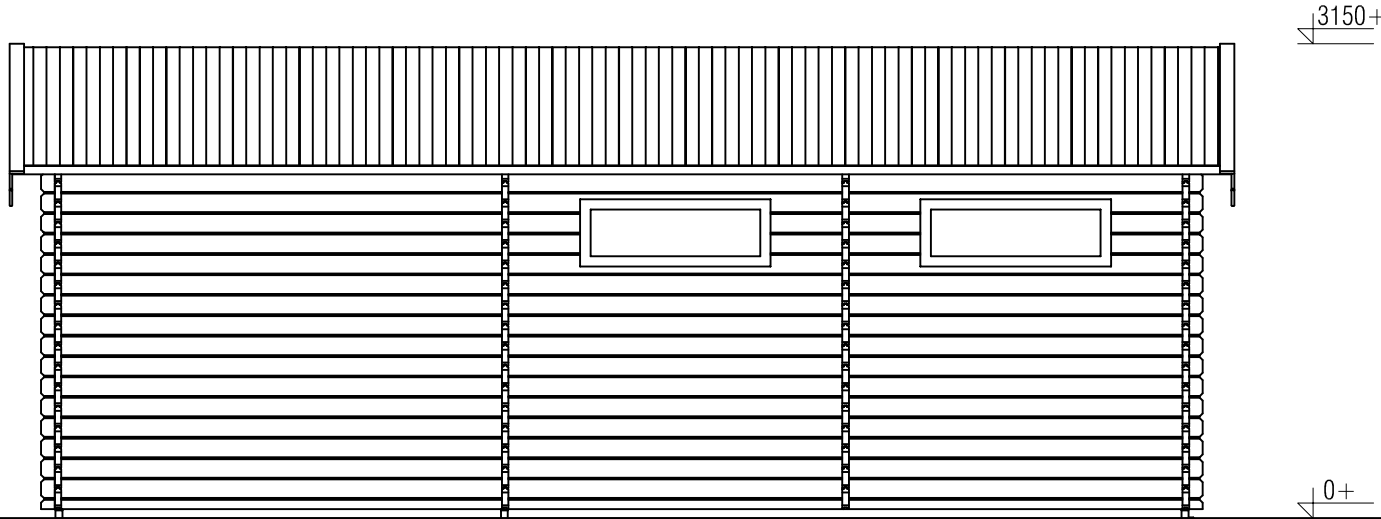

Plattegrond / Plan

Blokhut / Log cabin

Omschrijving / Description:
350x750cm 44mm
Onderdeel / Component:
Bouwtekening / Construction drawing
Dealer:
Dealer
Ref.:
p93 RO

Ordernr.:
Ordernr
Schaal / Scale:
1:50

BLAD NR.:
BT

LUGARDE®

©LUGARDE® Laren Holland
www.lugarde.com
sale@lugarde.nl

Simply the best

Vooraanzicht / Front view / Vorderansicht

(R) Zijaanzicht / Side view / Seiten ansicht

Blokhut / Log cabin

Omschrijving / Description:
350x750cm 44mm
Onderdeel / Component:
Bouwtekening / Construction drawing
Dealer:
Dealer
Ref.:
p93 RO

Ordernr.:
Ordernr
Schaal / Scale:
1:50

BLAD NR.:
BT

LUGARDE®

©LUGARDE® Laren Holland
www.lugarde.com
sale@lugarde.nl

Simply the best

Achteraanzicht / Rear view / Hinterseite

(L) Zijaanzicht / Side view / Seiten ansicht

Blokhut / Log cabin

Omschrijving / Description:
350x750cm 44mm
Onderdeel / Component:
Bouwtekening / Construction drawing
Dealer:
Dealer
Ref.:
p93 RO

Ordernr.:
Ordernr
Schaal / Scale:
1:50

BLAD NR.:
BT

LUGARDE®