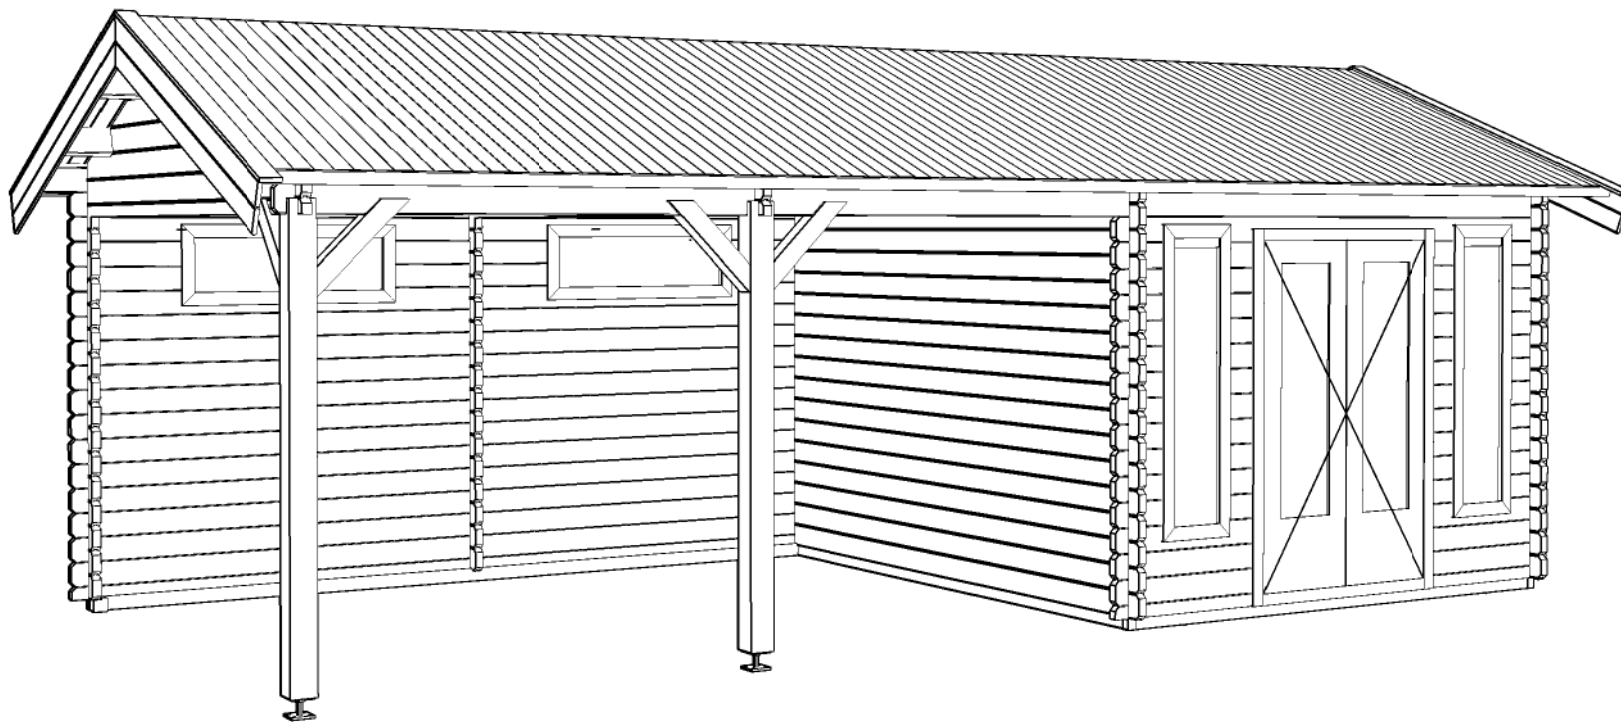

Blokhut / Log cabin

Omschrijving / Description:
350x750cm 44mm
Onderdeel / Component:
Bouwtekening / Construction drawing
Dealer:
Dealer
Ref.:
p93 RO

Ordernr.:
Ordernr
Schaal / Scale:
1:50

BLAD NR.:
BT

LUGARDE®

©LUGARDE® Laren Holland
www.lugarde.com
sale@lugarde.nl

Simply the best

Blokhut / Log cabin

Omschrijving / Description: 350x750cm 44mm	Ordernr.: Ordernr	LUGARDE ® <small>©LUGARDE® Laren Holland www.lugarde.com sale@lugarde.nl</small>
Onderdeel / Component: Bouwtekening / Construction drawing	Schaal / Scale: 1:50	
Dealer: Dealer	BLAD NR.: BT	<i>Simply the best</i>
Ref.: p93 RO		