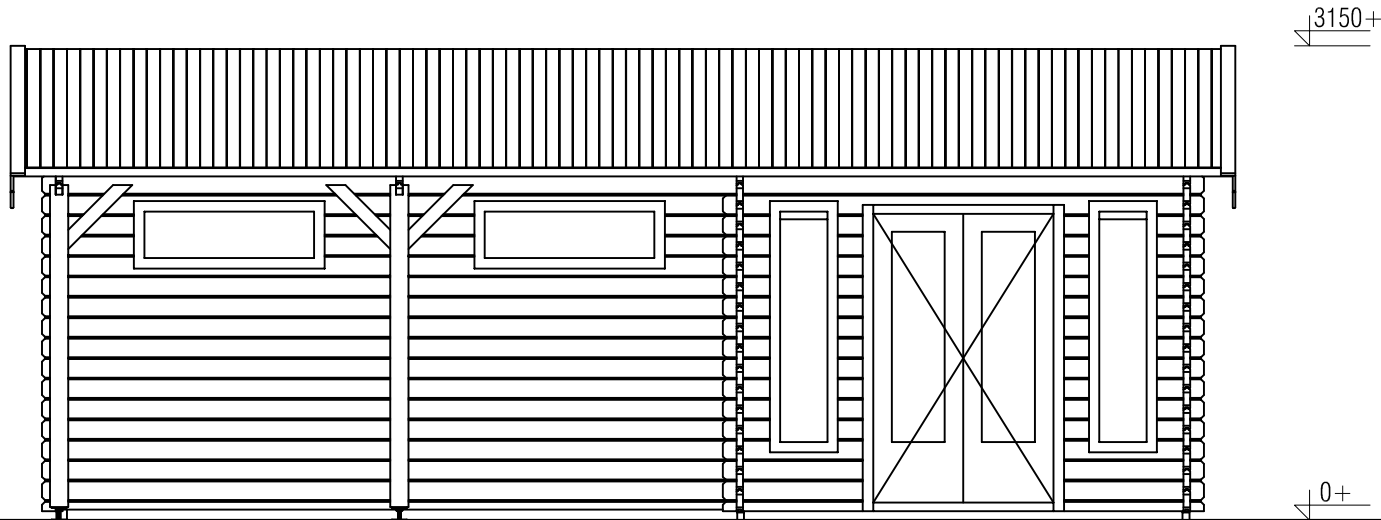

Plattegrond / Plan

Blokhut / Log cabin

Omschrijving / Description:
350x750cm 44mm
Onderdeel / Component:
Bouwtekening / Construction drawing
Dealer:
Dealer
Ref.:
p93 RO

Ordernr.:
Ordernr
Schaal / Scale:
1:50

BLAD NR.:
BT

LUGARDE®

©LUGARDE® Laren Holland
www.lugarde.com
sale@lugarde.nl

Simply the best

Vooraanzicht / Front view / Vorderansicht

(R) Zijaanzicht / Side view / Seiten ansicht

Blokhut / Log cabin

Omschrijving / Description:
350x750cm 44mm
Onderdeel / Component:
Bouwtekening / Construction drawing
Dealer:
Dealer
Ref.:
p93 RO

Ordernr.:
Ordernr
Schaal / Scale:
1:50

BLAD NR.:
BT

LUGARDE®

©LUGARDE® Laren Holland
www.lugarde.com
sale@lugarde.nl

Simply the best

Achteraanzicht / Rear view / Hinterseite

(L) Zijaanzicht / Side view / Seiten ansicht

Blokhut / Log cabin

Omschrijving / Description:
350x750cm 44mm
Onderdeel / Component:
Bouwtekening / Construction drawing
Dealer:
Dealer
Ref.:
p93 RO

Ordernr.:
Ordernr
Schaal / Scale:
1:50

BLAD NR.:
BT

LUGARDE®