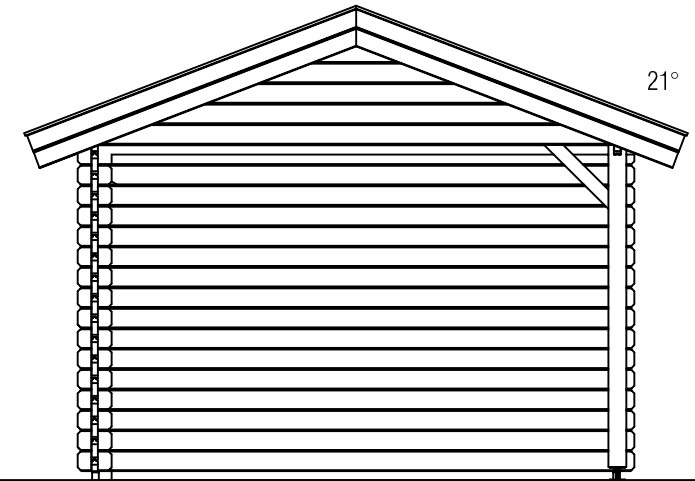

Ordernr.:
Ordernr
Schaal / Scale:
1:50

BLAD NR.:
BT

LUGARDE®

©LUGARDE® Laren Holland
www.lugarde.com
sale@lugarde.nl

Simply the best

Achteraanzicht / Rear view / Hinterseite

(L) Zijaanzicht / Side view / Seiten ansicht

Blokhut / Log cabin

Omschrijving / Description:
350x750cm 44mm
Onderdeel / Component:
Bouwtekening / Construction drawing
Dealer:
Dealer
Ref.:
p93 RO

Ordernr.:
Ordernr
Schaal / Scale:
1:50

BLAD NR.:
BT

LUGARDE®