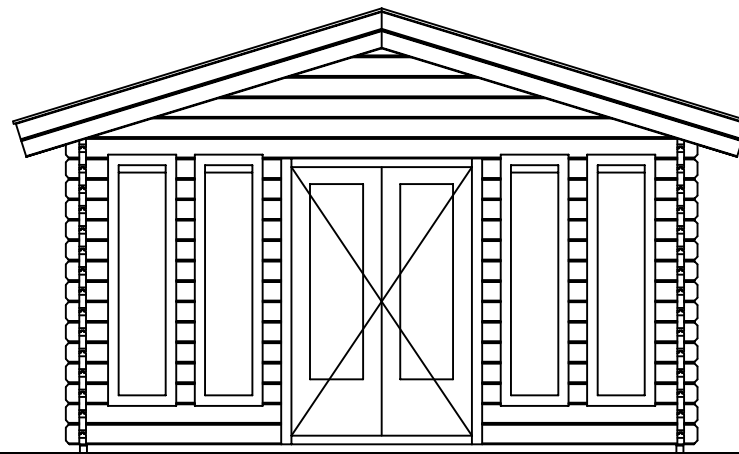

(L) Zijaanzicht / Side view / Seiten ansicht

2950+

0+

Vooraanzicht / Front view / Vorderansicht

(R) Zijaanzicht / Side view / Seiten ansicht

Achteraanzicht / Rear view / Hinterseite

Plattegrond / Plan

Blokhut / Log cabin Lennon

Omschrijving / Description:
400x350cm 44mm
Onderdeel / Component:
Bouwtekening / Construction drawing
Dealer:
Ref.:

Ordernr.:
BL02
Schaal / Scale:
1:50
BLAD NR.:
BT

LUGARDE[®]
©LUGARDE® Laren Holland
www.lugarde.com
sale@lugarde.nl
Simply the best