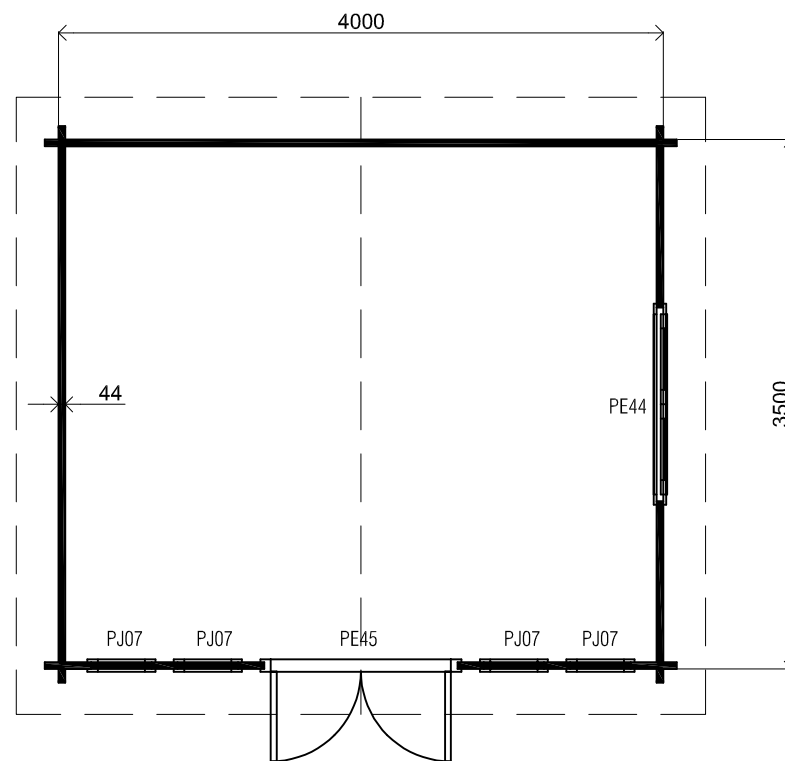

(L) Zijaanzicht / Side view / Seiten ansicht

2950+

0+

Vooraanzicht / Front view / Vorderansicht

(R) Zijaanzicht / Side view / Seiten ansicht

Achteraanzicht / Rear view / Hinterseite

Plattegrond / Plan

Blokhut / Log cabin Lennon

Omschrijving / Description:
400x350cm 44mm
Onderdeel / Component:
Bouwtekening / Construction drawing
Dealer:
Ref.:

Ordernr.:
BL02
Schaal / Scale:
1:50
BLAD NR.:
BT

LUGARDE[®]
©LUGARDE® Laren Holland
www.lugarde.com
sale@lugarde.nl
Simply the best