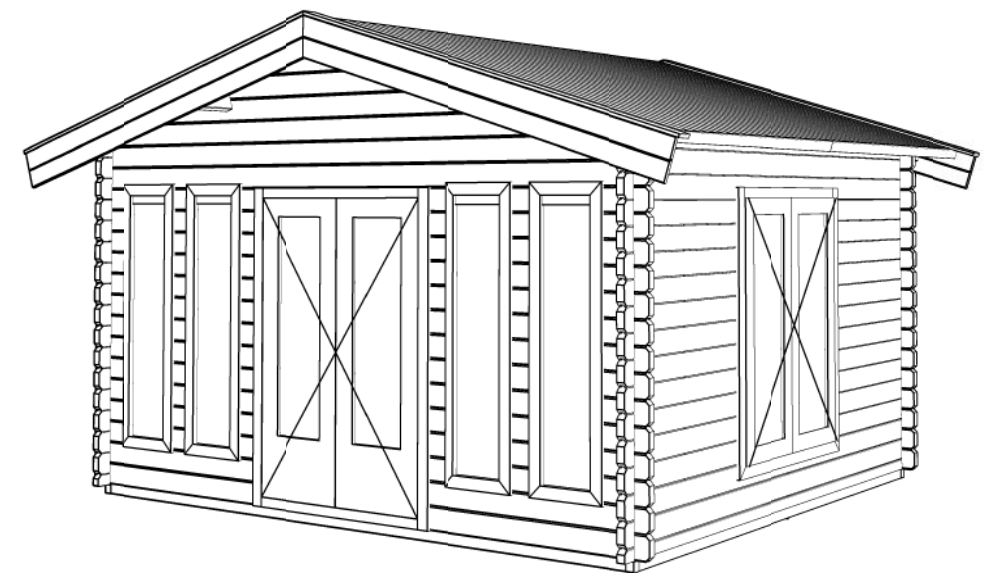

(L) Zijaanzicht / Side view / Seiten ansicht

2950+

0+

Vooraanzicht / Front view / Vorderansicht

(R) Zijaanzicht / Side view / Seiten ansicht

Achteraanzicht / Rear view / Hinterseite

Plattegrond / Plan

Blokhut / Log cabin Lennon

Omschrijving / Description:
400x350cm 44mm
Onderdeel / Component:
Bouwtekening / Construction drawing
Dealer:
Ref.:

Ordernr.:
BL02
Schaal / Scale:
1:50
BLAD NR.:
BT

LUGARDE[®]
©LUGARDE® Laren Holland
www.lugarde.com
sale@lugarde.nl
Simply the best