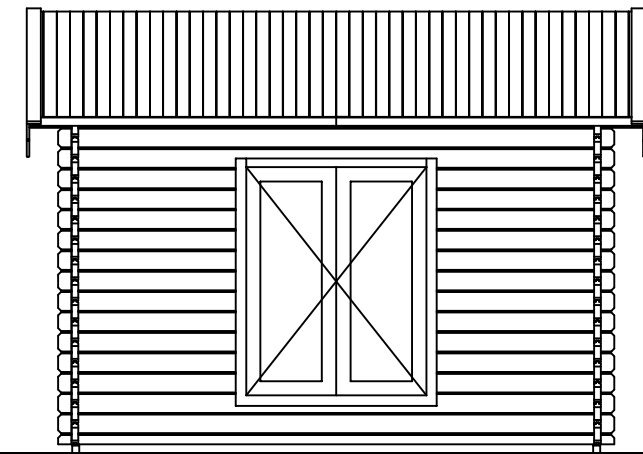

(L) Zijaanzicht / Side view / Seiten ansicht

2950+

0+

Vooraanzicht / Front view / Vorderansicht

(R) Zijaanzicht / Side view / Seiten ansicht

Achteraanzicht / Rear view / Hinterseite

Plattegrond / Plan

Blokhut / Log cabin Lennon

Omschrijving / Description:
400x350cm 44mm
Onderdeel / Component:
Bouwtekening / Construction drawing
Dealer:
Ref.:

Ordernr.:
BL02
Schaal / Scale:
1:50
BLAD NR.:
BT

LUGARDE[®]
©LUGARDE® Laren Holland
www.lugarde.com
sale@lugarde.nl
Simply the best